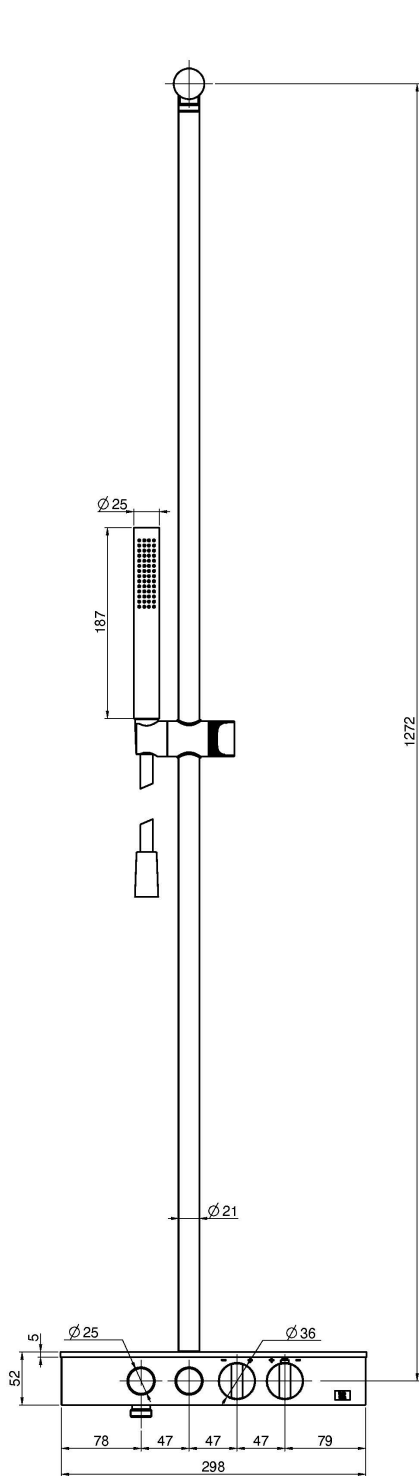

Code F5931

AP THERMOSTAT BRAUSEBATTERIE SWITCH MIT DUSCHSTANGE UND HANDBRAUSE

- **verkürzbarer Duschstange**
- Sockel aus satiniertem Glas
- Nr. 2 Exzenteranschlüsse 1/2"
- Bei der schwarz matt Ausführung ist das Glas schwarz, bei den anderen Ausführungen ist das Glas Weiss
- Griff für Thermostatmischer
- Griff zur Flusststeuerung
- nr. 2 Schalter zum Öffnen/Schliessen
- Handbrause mit Antikalkdüsen
- **Kopfbrause separat zu bestellen**
- chromalux Schlauch 1500 mm

Finishes

- CR CHROM
- SN NICKEL GEBÜRSTET
- BS WEISSMATT
- NS SCHWARZMATT

BILD

Siehe die allgemeinen Verkaufsbedingungen auf unserer
geltenden Preisliste

F5931