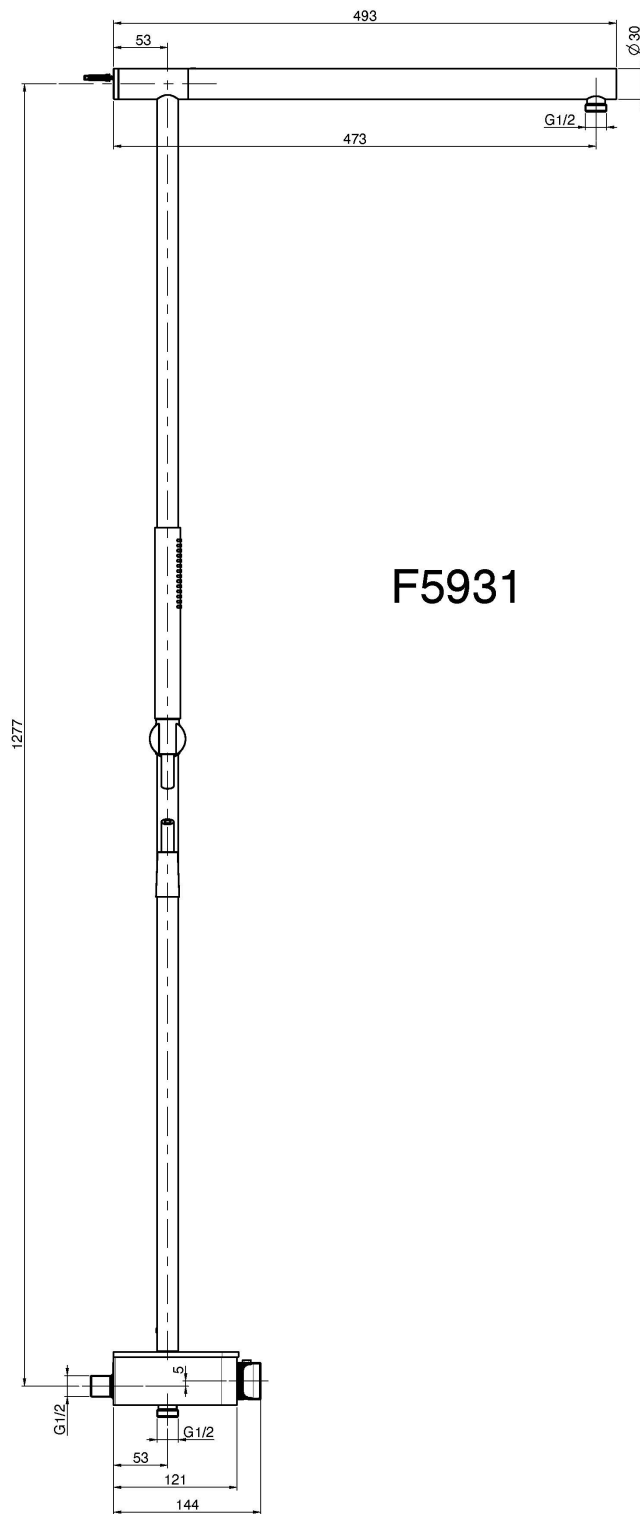

Code F5931

AP THERMOSTAT BRAUSEBATTERIE SWITCH MIT DUSCHSTANGE UND HANDBRAUSE

- **verkürzbarer Duschstange**
- Sockel aus satiniertem Glas
- Nr. 2 Exzenteranschlüsse 1/2"
- Bei der schwarz matt Ausführung ist das Glas schwarz, bei den anderen Ausführungen ist das Glas Weiss
- Griff für Thermostatmischer
- Griff zur Flusststeuerung
- nr. 2 Schalter zum Öffnen/Schliessen
- Handbrause mit Antikalkdüsen
- **Kopfbrause separat zu bestellen**
- chromalux Schlauch 1500 mm

Finishes

- CR CHROM
- SN NICKEL GEBÜRSTET
- BS WEISSMATT
- NS SCHWARZMATT

BILD

Siehe die allgemeinen Verkaufsbedingungen auf unserer
geltenden Preisliste

F5931