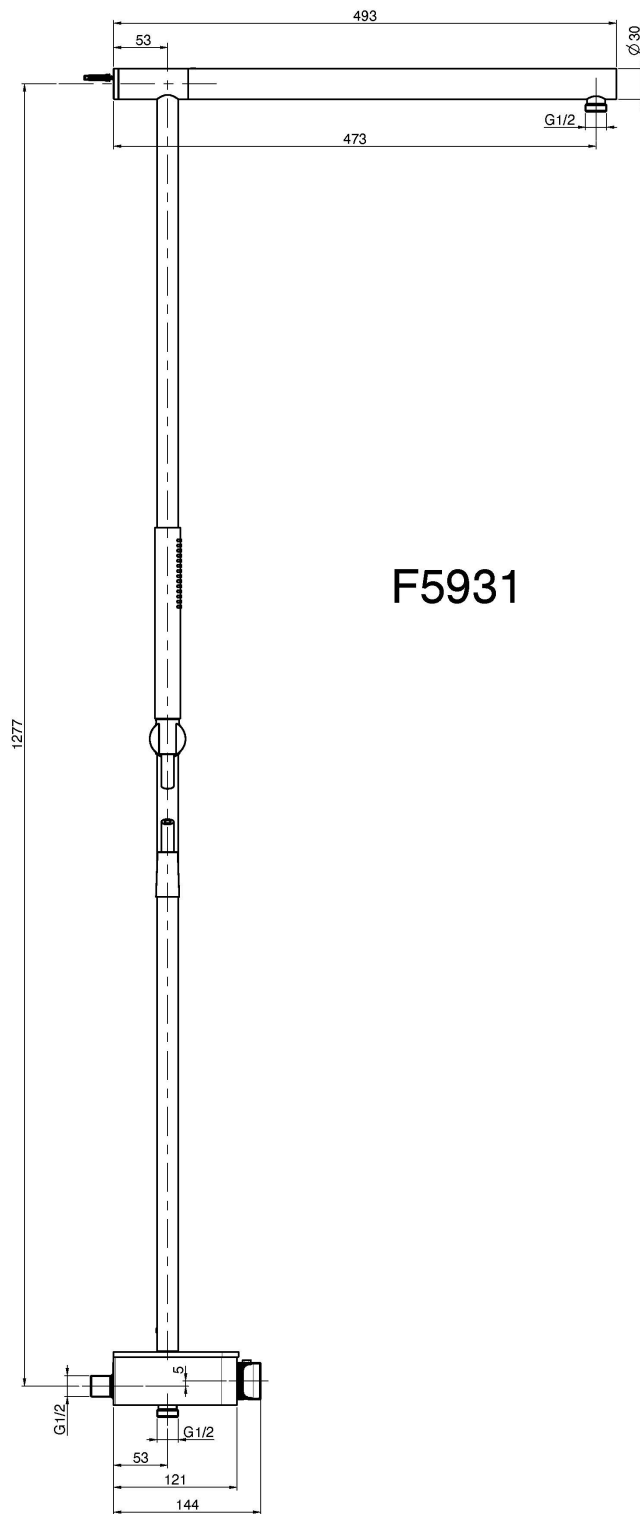

Code F5931

AP THERMOSTAT BRAUSEBATTERIE SWITCH MIT DUSCHSTANGE UND HANDBRAUSE

- Sockel aus satiniertem Glas
- Nr. 2 Exzenteranschlüsse 1/2"
- Bei der schwarz matt Ausführung ist das Glas schwarz, bei den anderen Ausführungen ist das Glas Weiss
- Griff für Thermostatmischer
- Griff zur Flusssteuerung
- nr. 2 Schalter zum Öffnen/Schlissen
- ABS Handbrause
- **Kopfbrause separat zu bestellen**
- chromalux Schlauch 1500 mm

Finishes

- CR CHROM
- SN NICKEL GEBÜRSTET
- BS WEISSMATT
- NS SCHWARZMATT

BILD

Siehe die allgemeinen Verkaufsbedingungen auf unserer

geltenden Preisliste

F5931