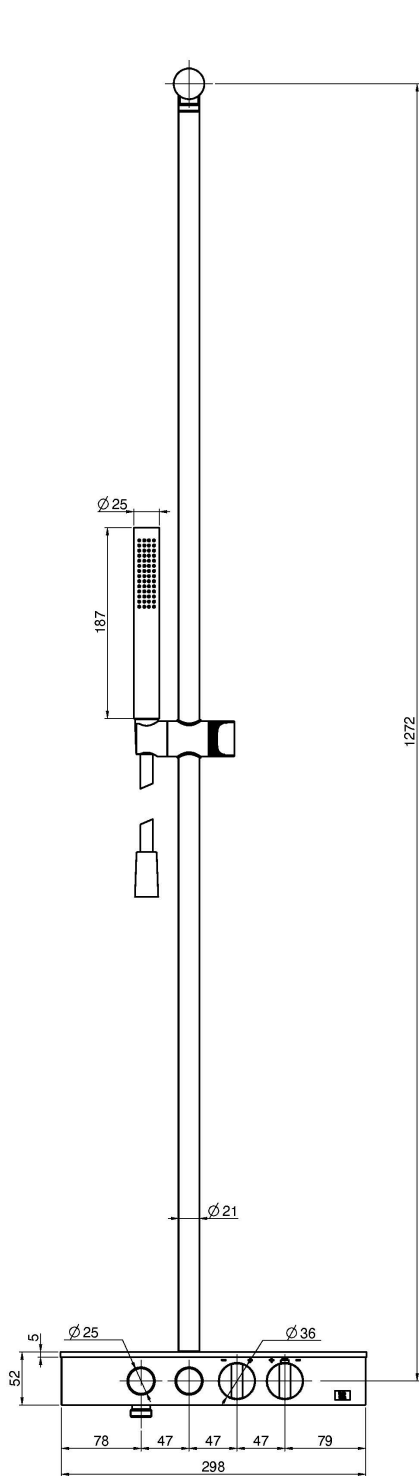

Code F5931

AP THERMOSTAT BRAUSEBATTERIE SWITCH MIT DUSCHSTANGE UND HANDBRAUSE

- Sockel aus satiniertem Glas
- Nr. 2 Exzenteranschlüsse 1/2"
- Bei der schwarz matt Ausführung ist das Glas schwarz, bei den anderen Ausführungen ist das Glas Weiss
- Griff für Thermostatmischer
- Griff zur Flusssteuerung
- nr. 2 Schalter zum Öffnen/Schlissen
- ABS Handbrause
- **Kopfbrause separat zu bestellen**
- chromalux Schlauch 1500 mm

Finishes

- CR CHROM
- SN NICKEL GEBÜRSTET
- BS WEISSMATT
- NS SCHWARZMATT

BILD

Siehe die allgemeinen Verkaufsbedingungen auf unserer

geltenden Preisliste

F5931