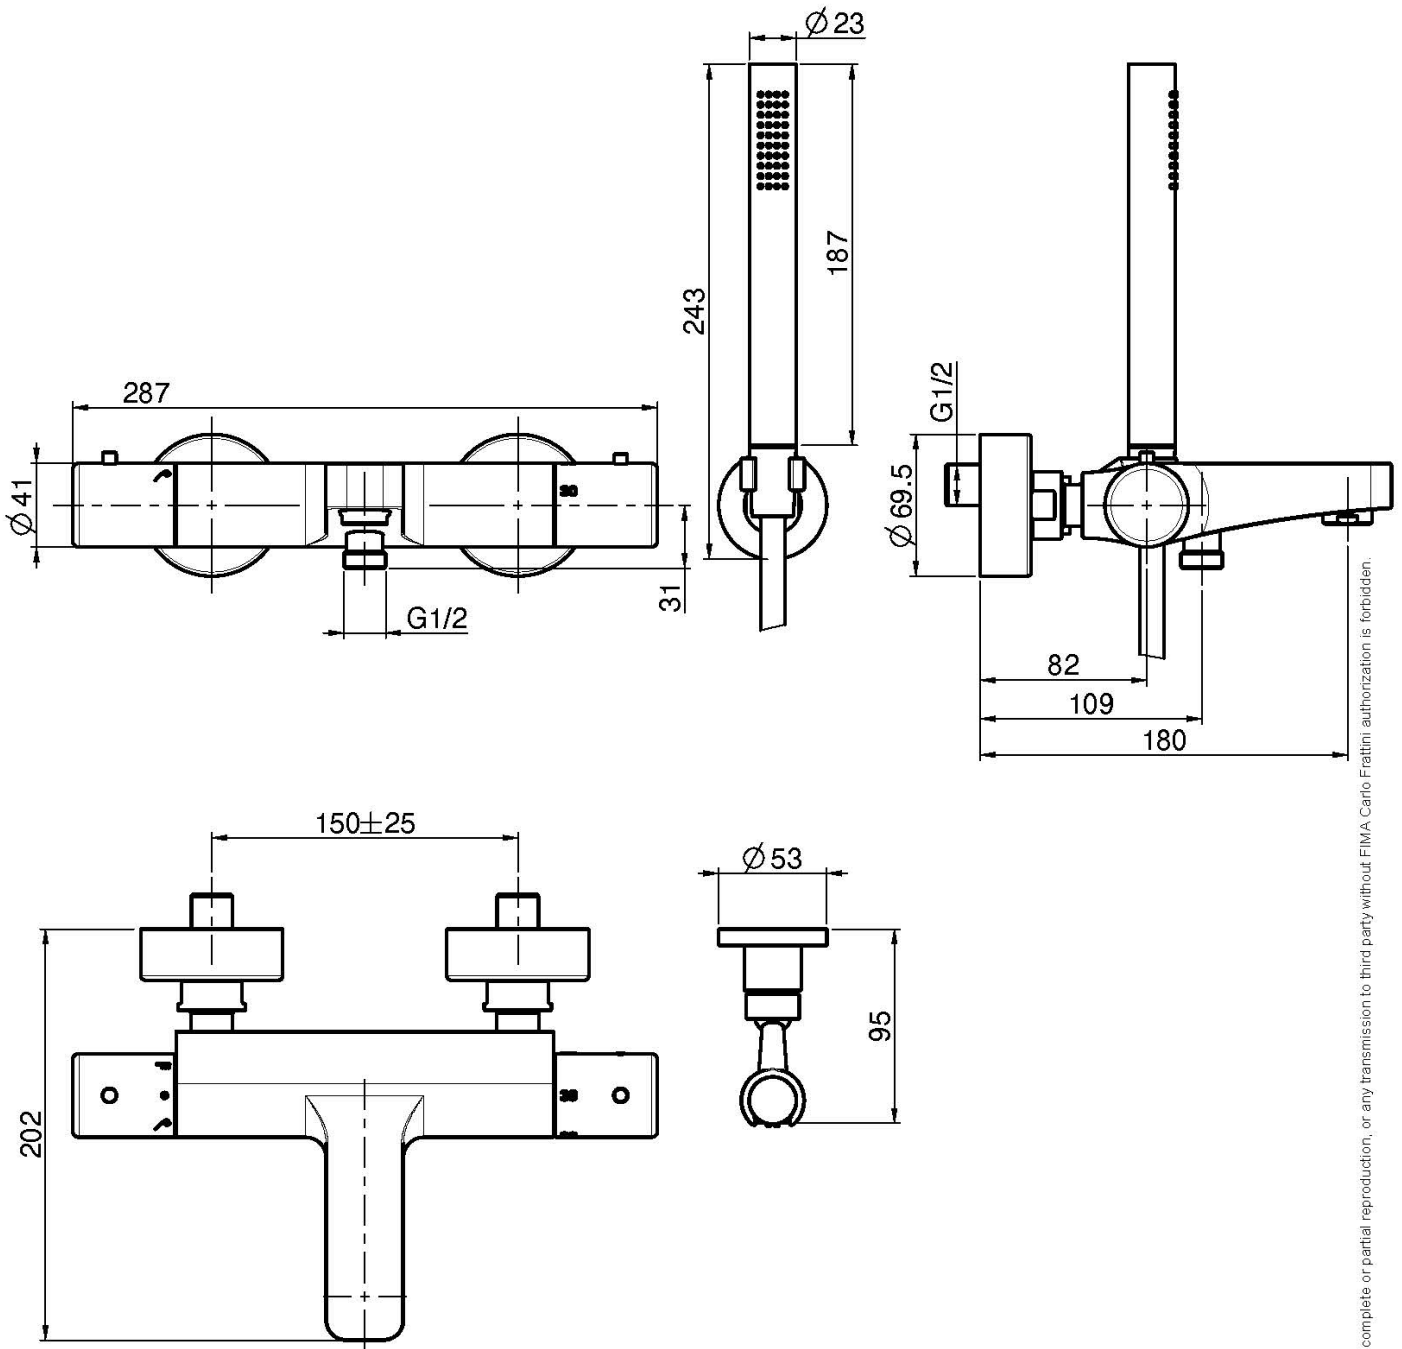

Code F4274

AP THERMOSTAT WANNENBATTERIE MIT BRAUSESET MIT METALGRIFFEN

- Nr. 2 Exzenteranschlüsse 1/2"
- chromalux Schlauch 1500 mm
- Handbrause mit Antikalkdüsen
- Brausehalterung
- Umsteller

BILD

Finishes

-  CHROM
CR
-  HL
-  HS
-  ZL
-  ZS
-  NICKEL GEBÜRSTET
SN
-  SCHWARZCHROM
CN
-  SCHWARZCHROM GEBÜRSTET
CS
-  WEISSMATT
BS
-  SCHWARZMATT
NS
-  GOLD
OR
-  GOLD GEBÜRSTET
OS

Siehe die allgemeinen Verkaufsbedingungen auf unserer
geltenden Preisliste