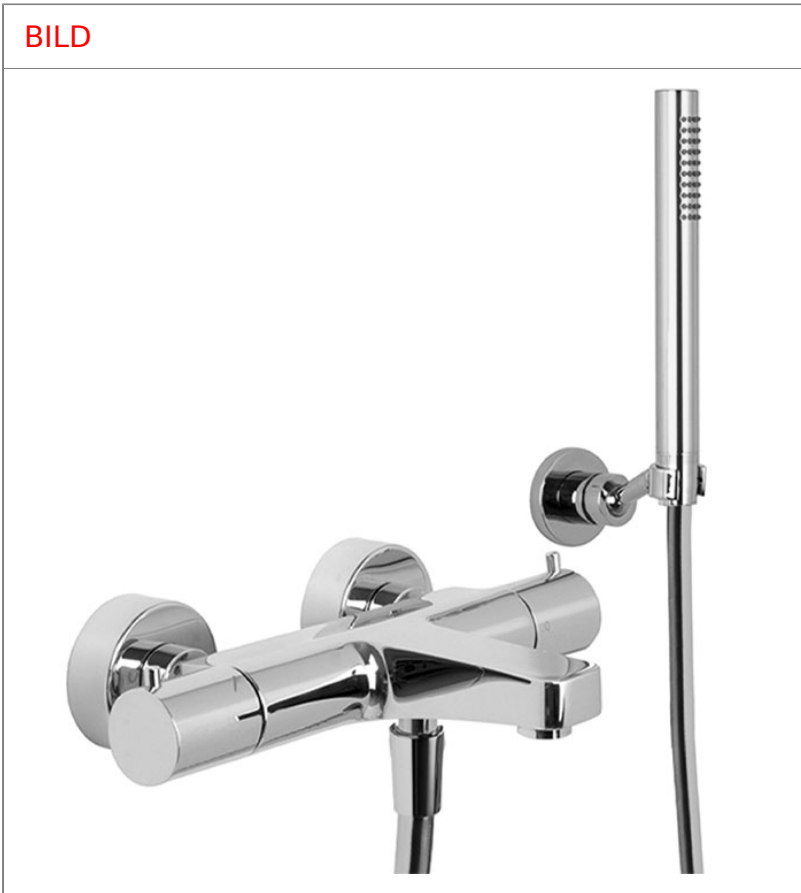

Code F4274

AP THERMOSTAT WANNENBATTERIE MIT BRAUSESET MIT METALGRIFFEN

- Nr. 2 Exzenteranschlüsse 1/2"
- chromalux Schlauch 1500 mm
- Handbrause mit Antikalkdüsen
- Brausehalterung
- Umsteller

BILD

Finishes