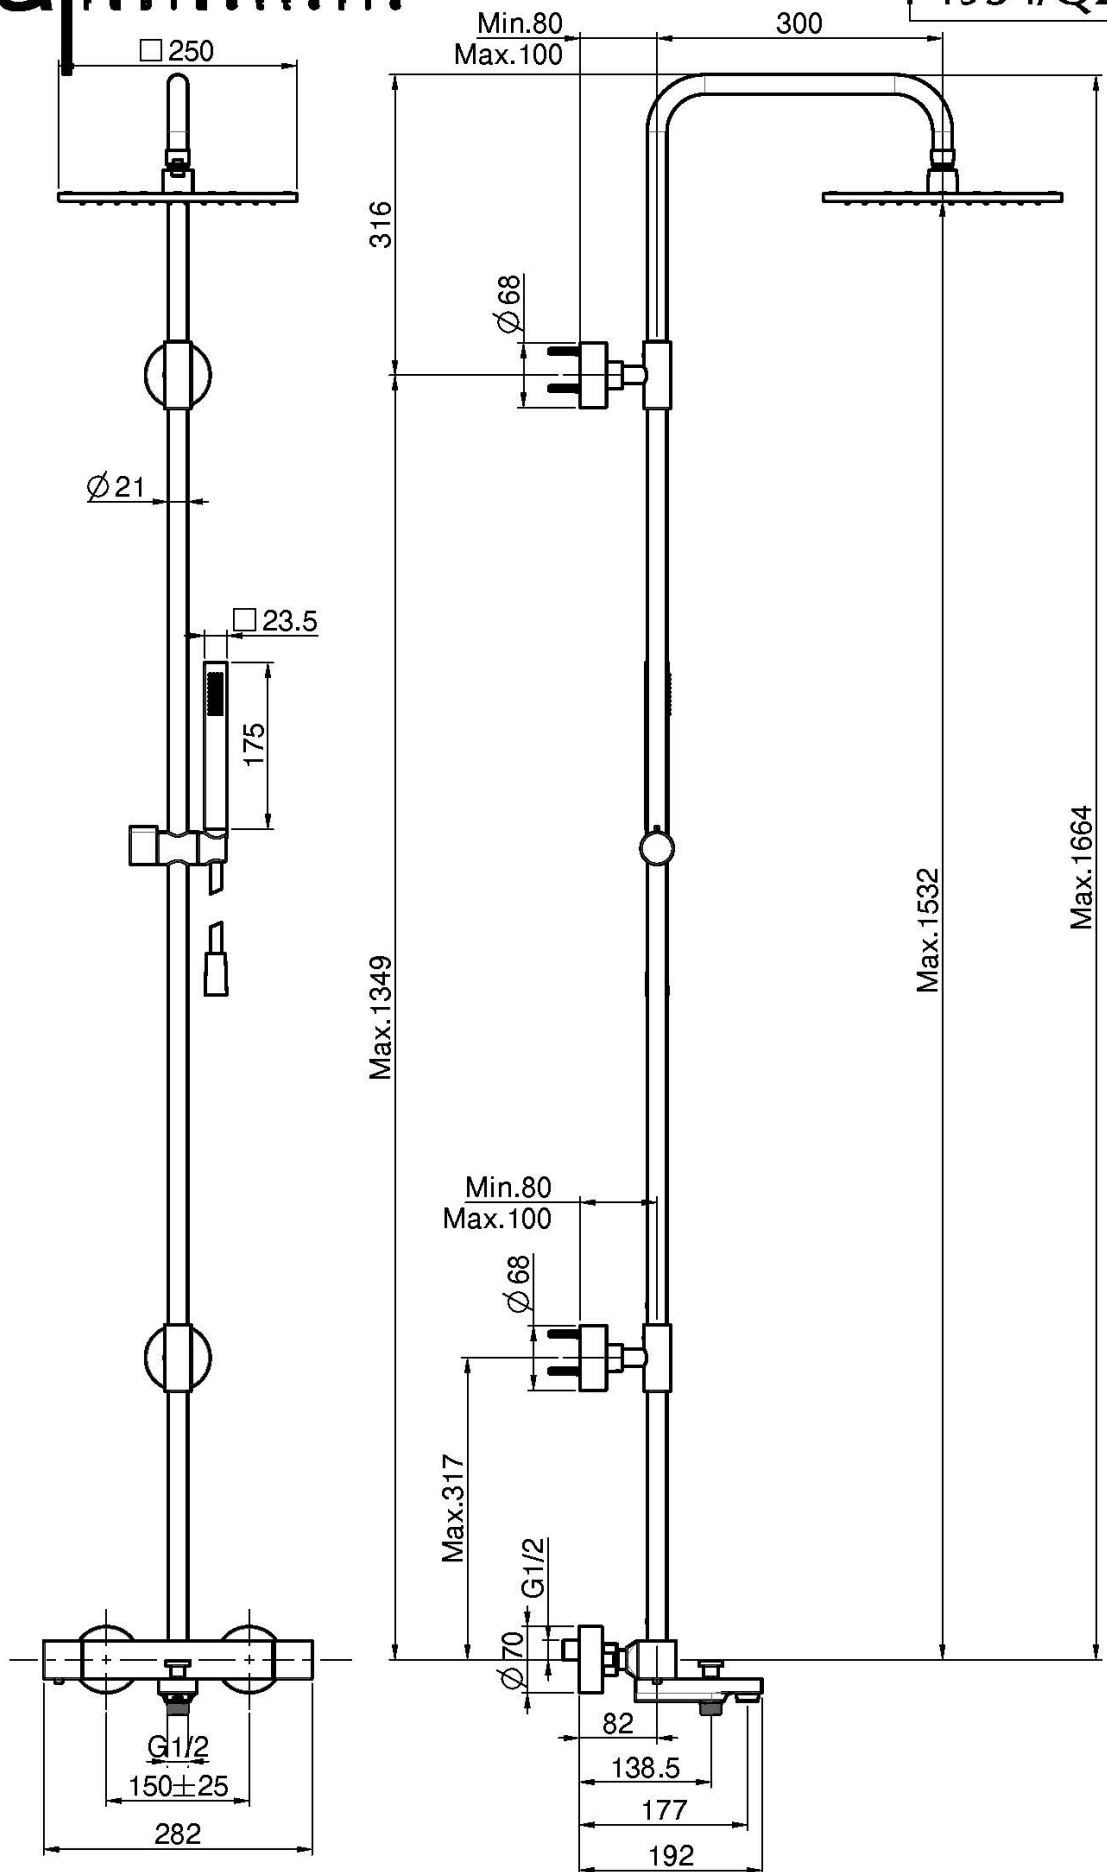

Код F4954/Q255

AP THERMOSTAT WANNENBATTERIE MIT DUSCHSTANGE, KOPFBRAUSE UND HANDBRAUSE

- Nr. 2 Exzenteranschlüsse 1/2"
- Messingkopfbrause 250X250mm mit Antikalk
- Handbrause mit Antikalkdüsen
- chromalux Schlauch 1500 mm
- **Metalgriffen**
- KALTER KÖRPER

Finishes

- CR XROM
- SN BRUSHED NICKEL
- BS БЕЛЫЙ МАТОВЫЙ
- NS ЧЁРНЫЙ МАТОВЫЙ

ИЗОБРАЖЕНИЕ

Общие условия продажи в нашем действующем прайс-листе.

This drawing is the property of FIMA Carlo Frattini. Any complete or partial reproduction, or any transmission to third party without FIMA Carlo Frattini authorization is forbidden.