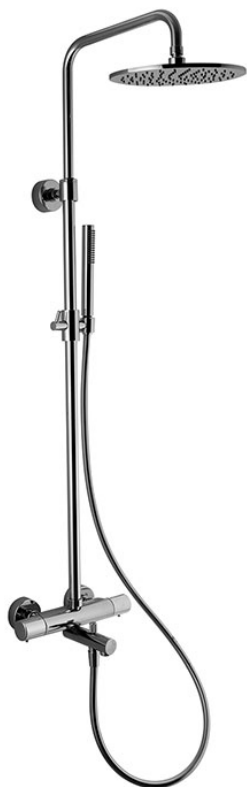

Код F4284/R253

AP THERMOSTAT WANNENBATTERIE MIT DUSCHSTANGE, KOPFBRAUSE UND HANDBRAUSE

- Nr. 2 Exzenteranschlüsse 1/2"
- Messing Kopfbrause Ø 250 mm
- Handbrause mit Antikalkdüsen
- chromalux Schlauch 1500 mm
- **Metalgriffen**
- KALTER KÖRPER

ИЗОБРАЖЕНИЕ

Finishes

-  XРОМ
CR
-  HL
-  HS
-  ZL
-  ZS
-  BRUSHED NICKEL
SN
-  ХРОМ ЧЁРНЫЙ
CN
-  БРАШИРОВАННОЕ ЧЁРНЫЙ
CS
-  БЕЛЫЙ МАТОВЫЙ
BS
-  ЧЁРНЫЙ МАТОВЫЙ
NS
-  ЗОЛОТО
OR
-  БРАШИРОВАННОЕ ЗОЛОТО
OS