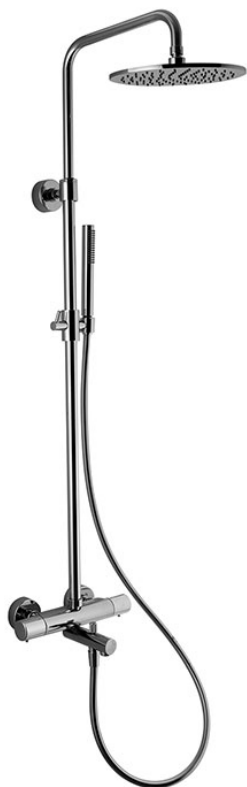

Код F4284/R253

## AP THERMOSTAT WANNENBATTERIE MIT DUSCHSTANGE, KOPFBRAUSE UND HANDBRAUSE

- Nr. 2 Exzenteranschlüsse 1/2"
- Messing Kopfbrause Ø 250 mm
- Handbrause mit Antikalkdüsen
- chromalux Schlauch 1500 mm
- **Metalgriffen**
- KALTER KÖRPER

### ИЗОБРАЖЕНИЕ

### Finishes

-  XРОМ  
CR
-  HL
-  HS
-  ZL
-  ZS
-  BRUSHED NICKEL  
SN
-  ХРОМ ЧЁРНЫЙ  
CN
-  БРАШИРОВАННОЕ ЧЁРНЫЙ  
CS
-  БЕЛЫЙ МАТОВЫЙ  
BS
-  ЧЁРНЫЙ МАТОВЫЙ  
NS
-  ЗОЛОТО  
OR
-  БРАШИРОВАННОЕ ЗОЛОТО  
OS