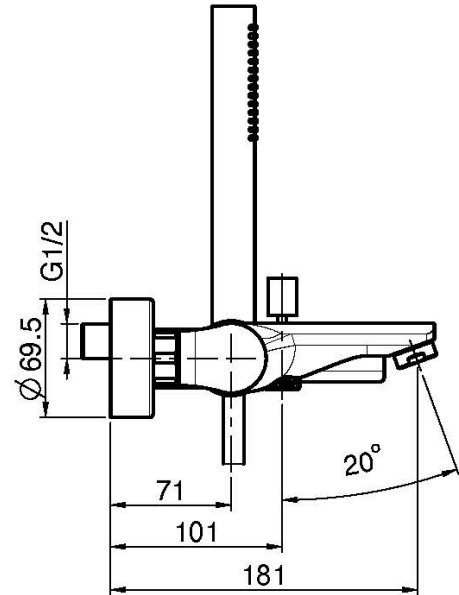

This drawing is the property of FIMA Carlo Frattini. Any complete or partial reproduction, or any transmission to third party without FIMA Carlo Frattini authorization is forbidden.