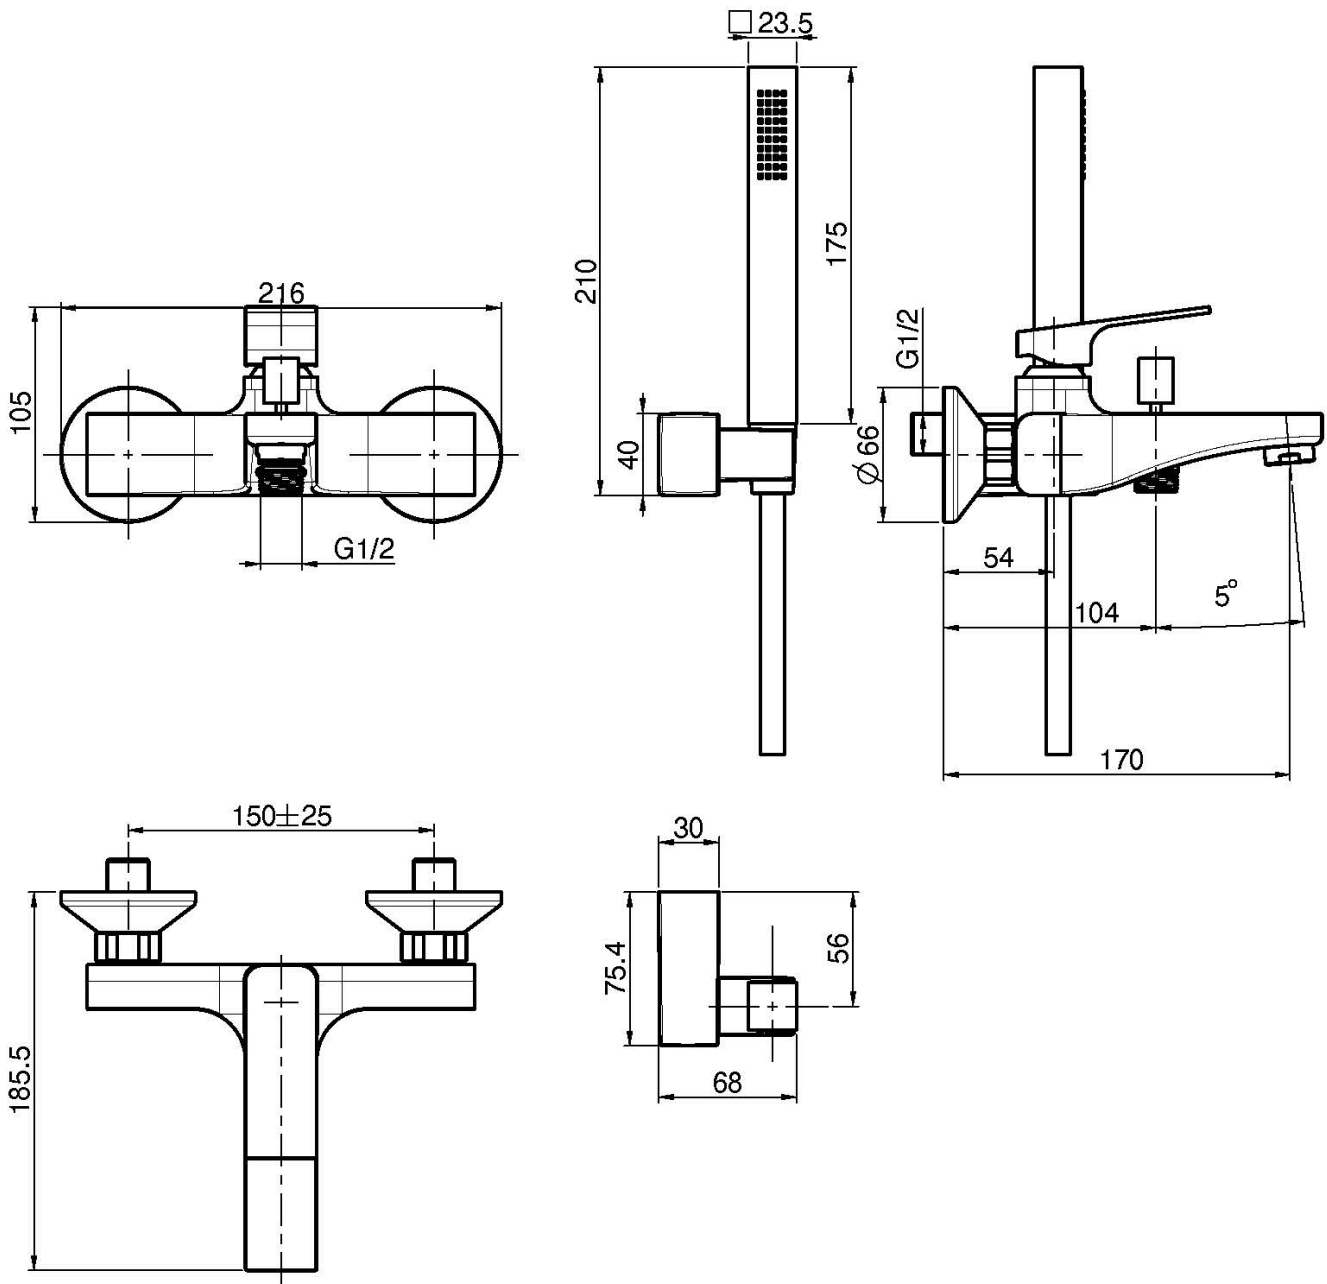

This drawing is the property of FIMA Carlo Frattini. Any complete or partial reproduction, or any transmission to third party without FIMA Carlo Frattini authorization is forbidden.