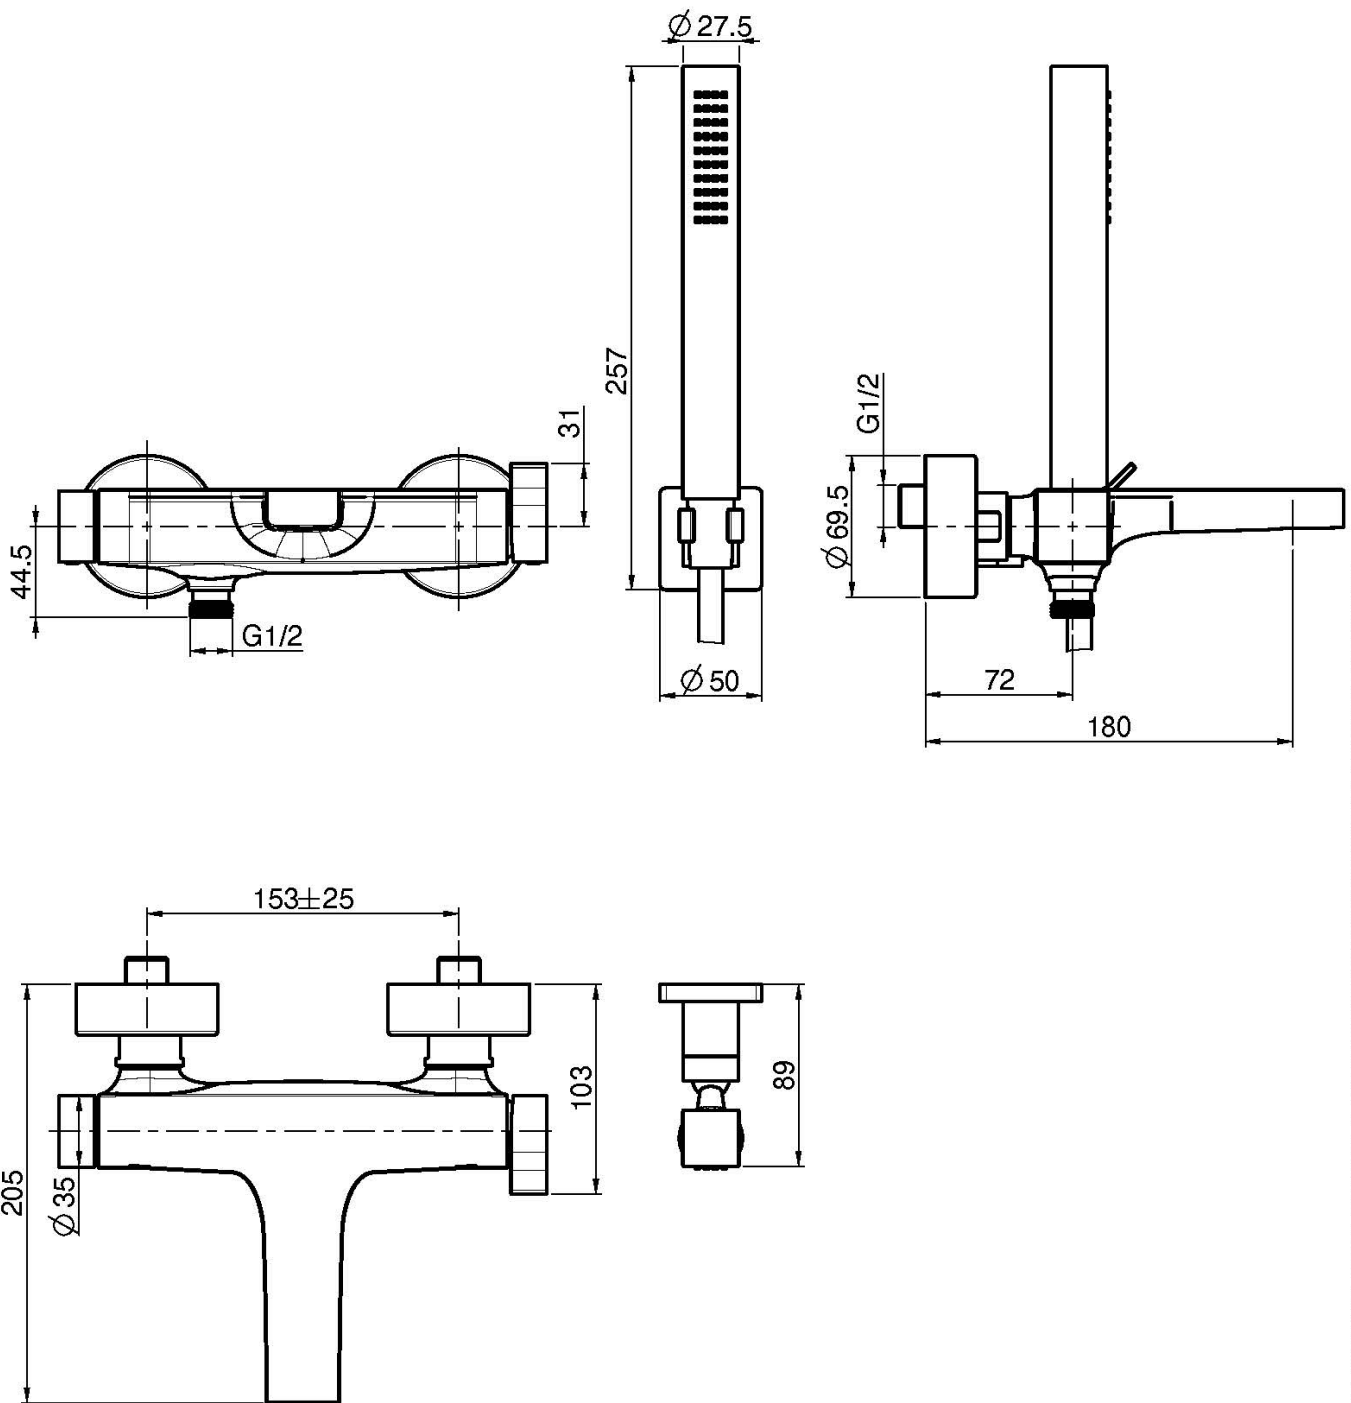

This drawing is the property of FIMA Carlo Frattini. Any complete or partial reproduction, or any transmission to third party without FIMA Carlo Frattini authorization is forbidden.