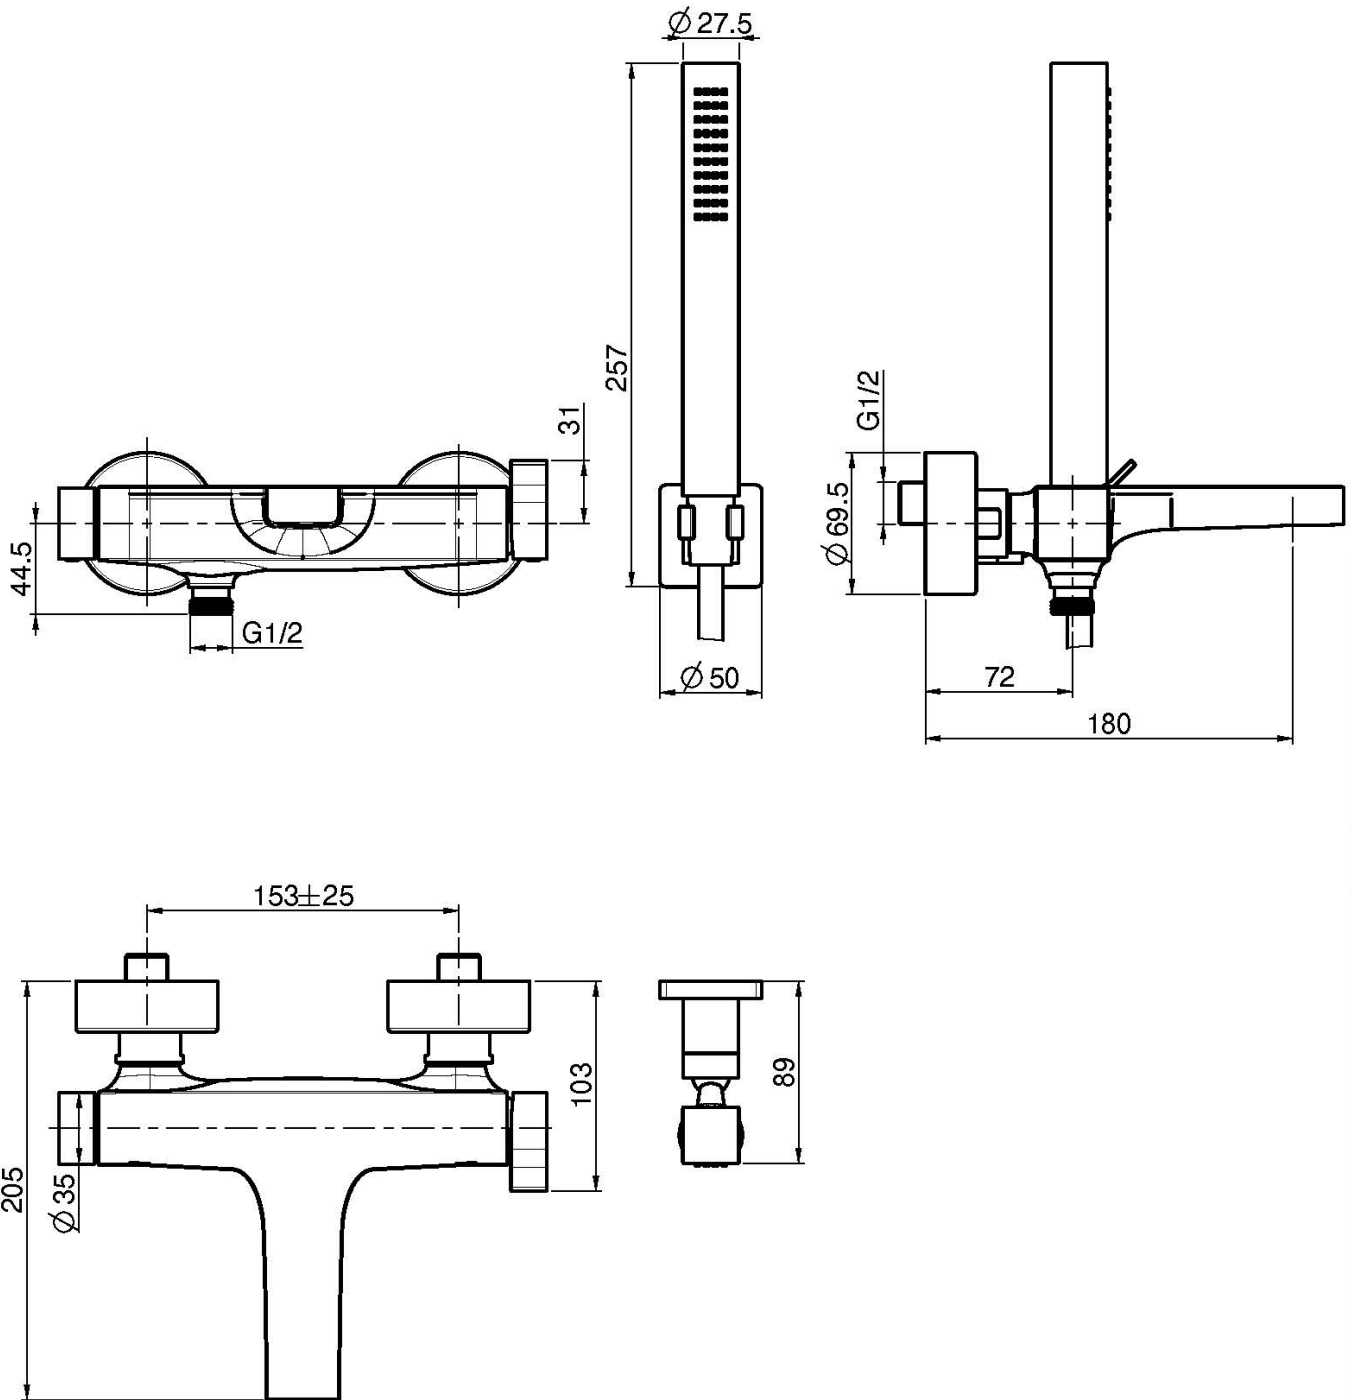

This drawing is the property of FIMA Carlo Frattini. Any complete or partial reproduction, or any transmission to third party without FIMA Carlo Frattini authorization is forbidden.