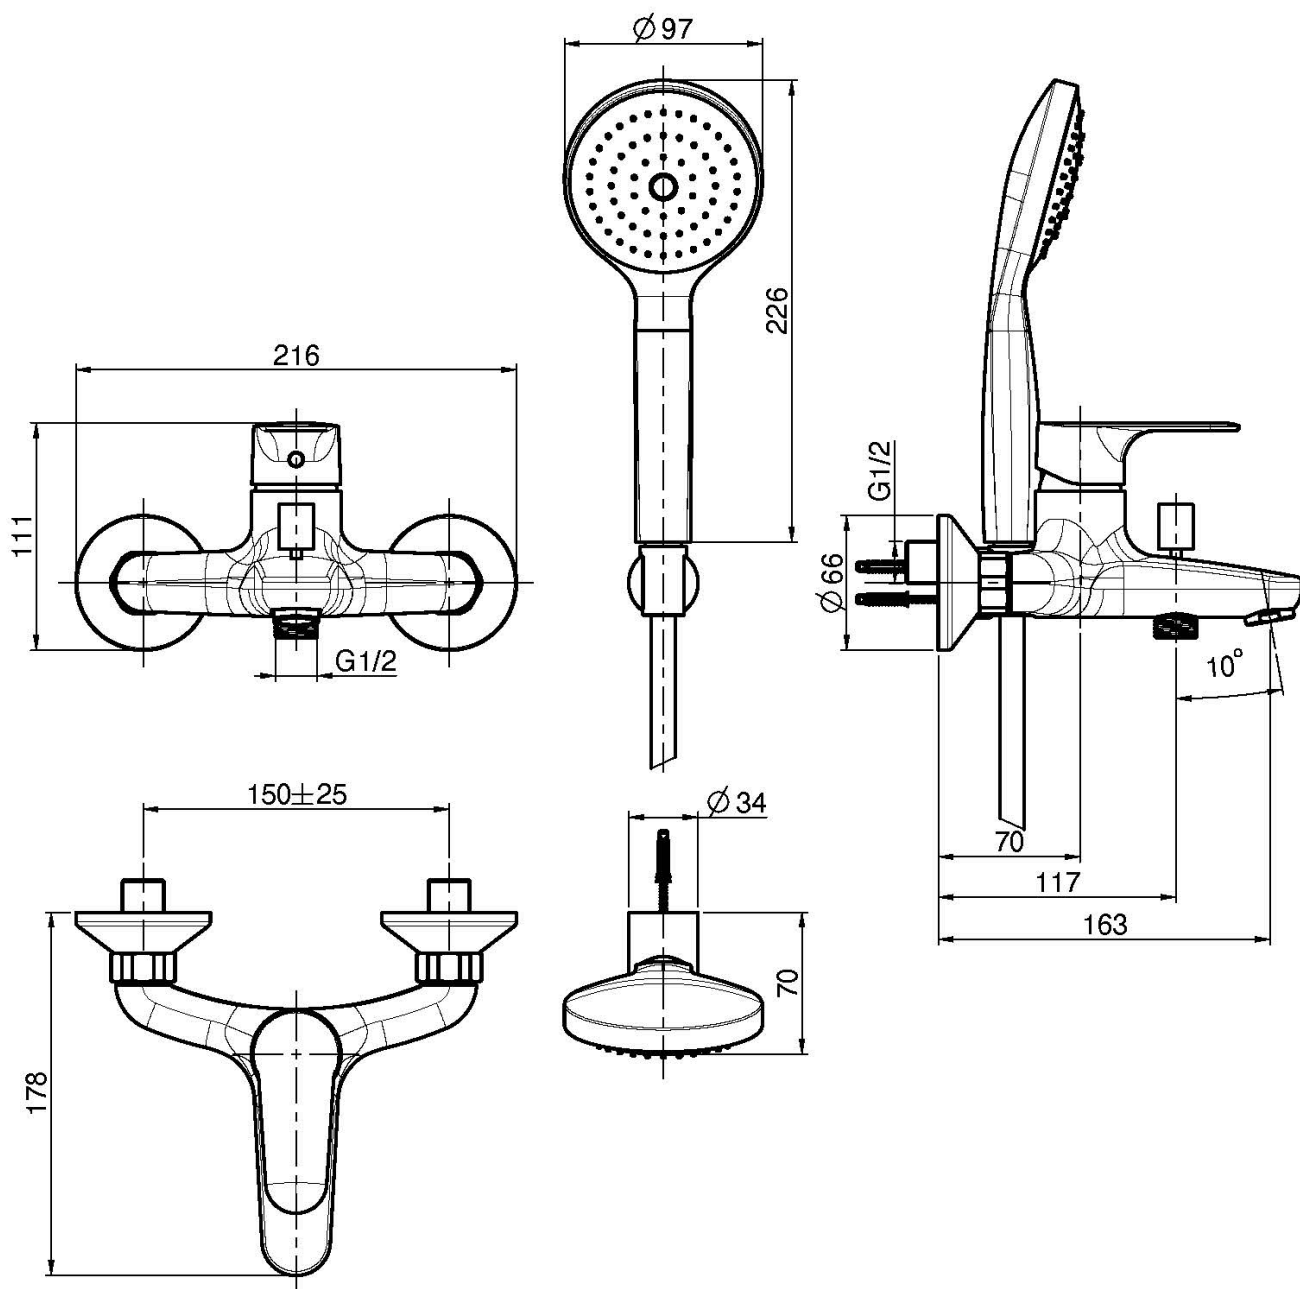

This drawing is the property of FIMA Carlo Frattini. Any complete or partial reproduction, or any transmission to third party without FIMA Carlo Frattini authorization is forbidden.