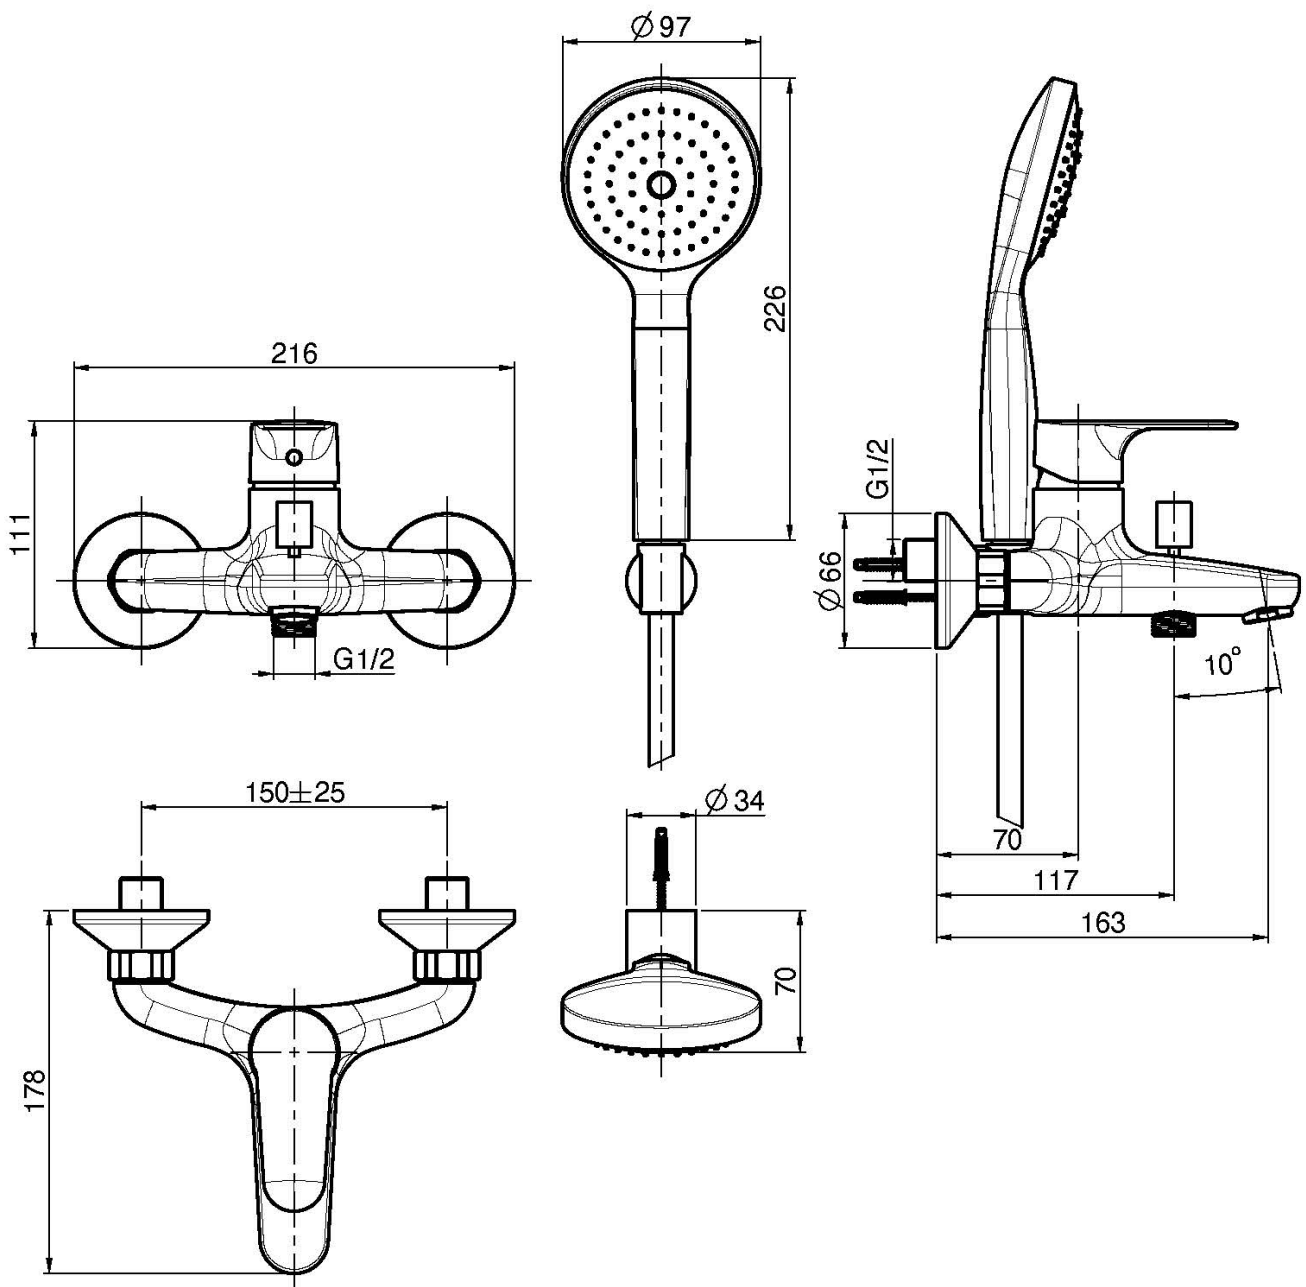

This drawing is the property of FIMA Carlo Frattini. Any complete or partial reproduction, or any transmission to third party without FIMA Carlo Frattini authorization is forbidden.