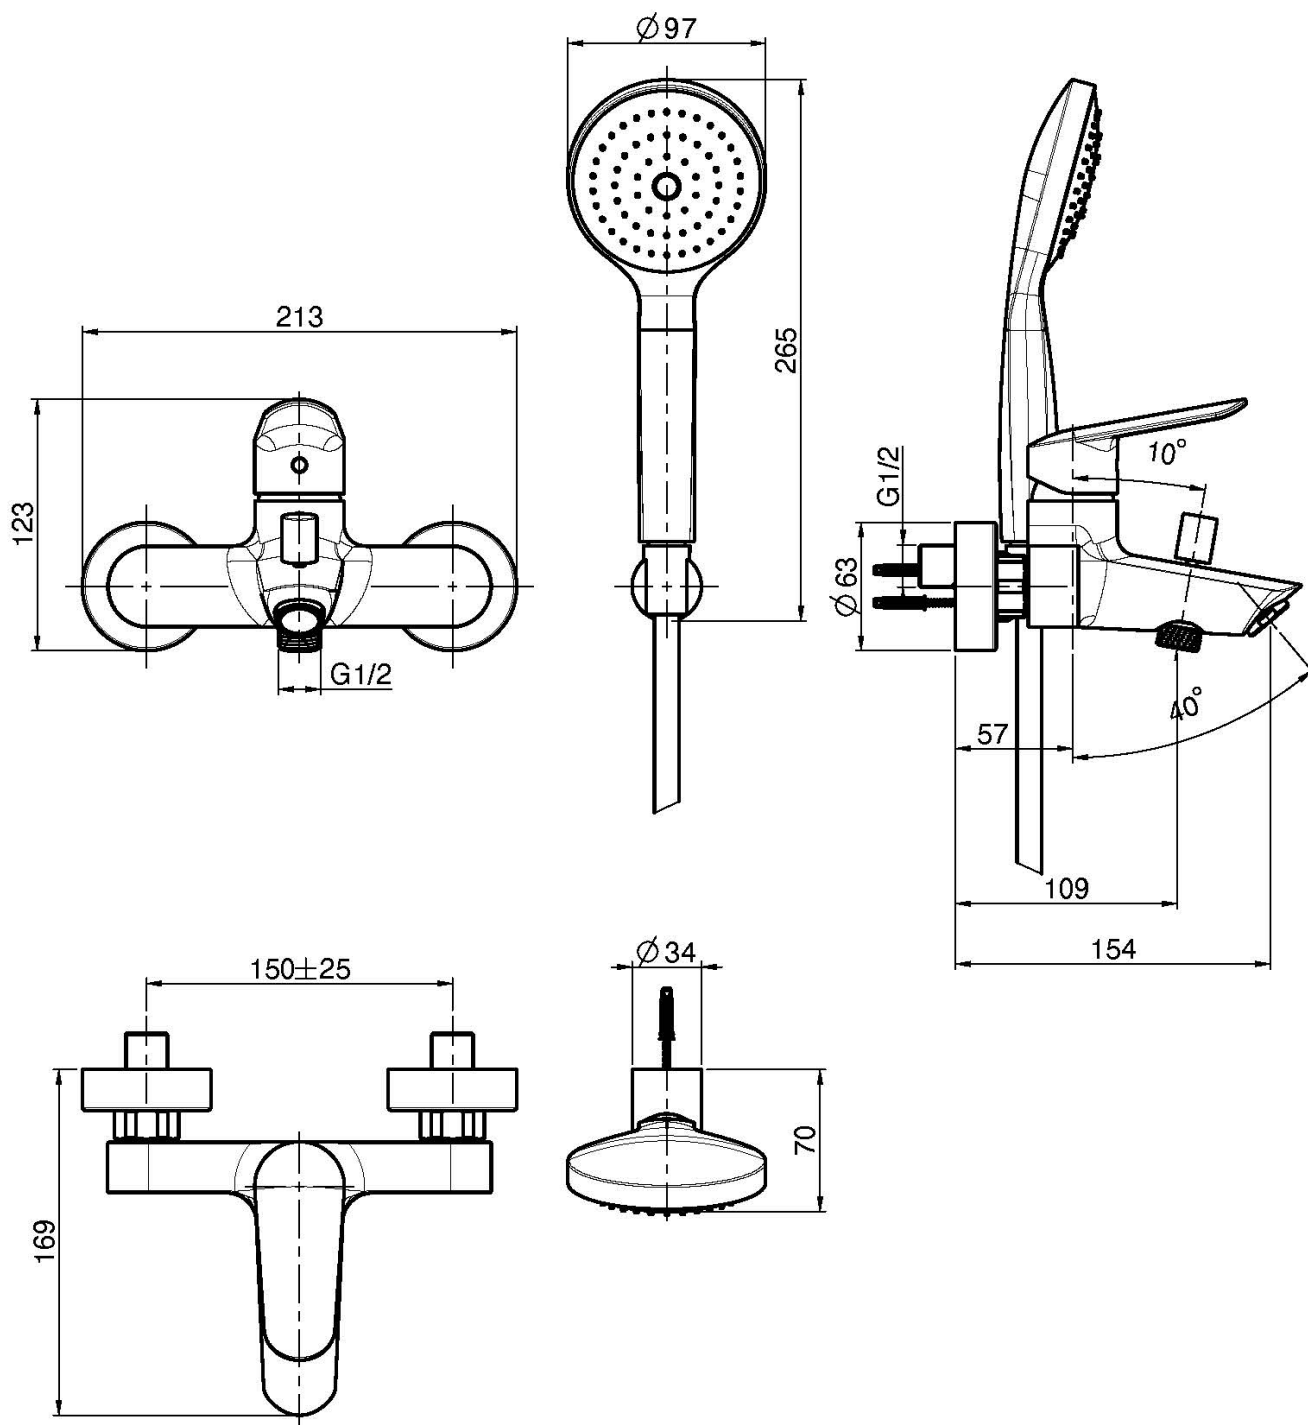

This drawing is the property of FIMA Carlo Frattini. Any complete or partial reproduction, or any transmission to third party without FIMA Carlo Frattini authorization is forbidden.