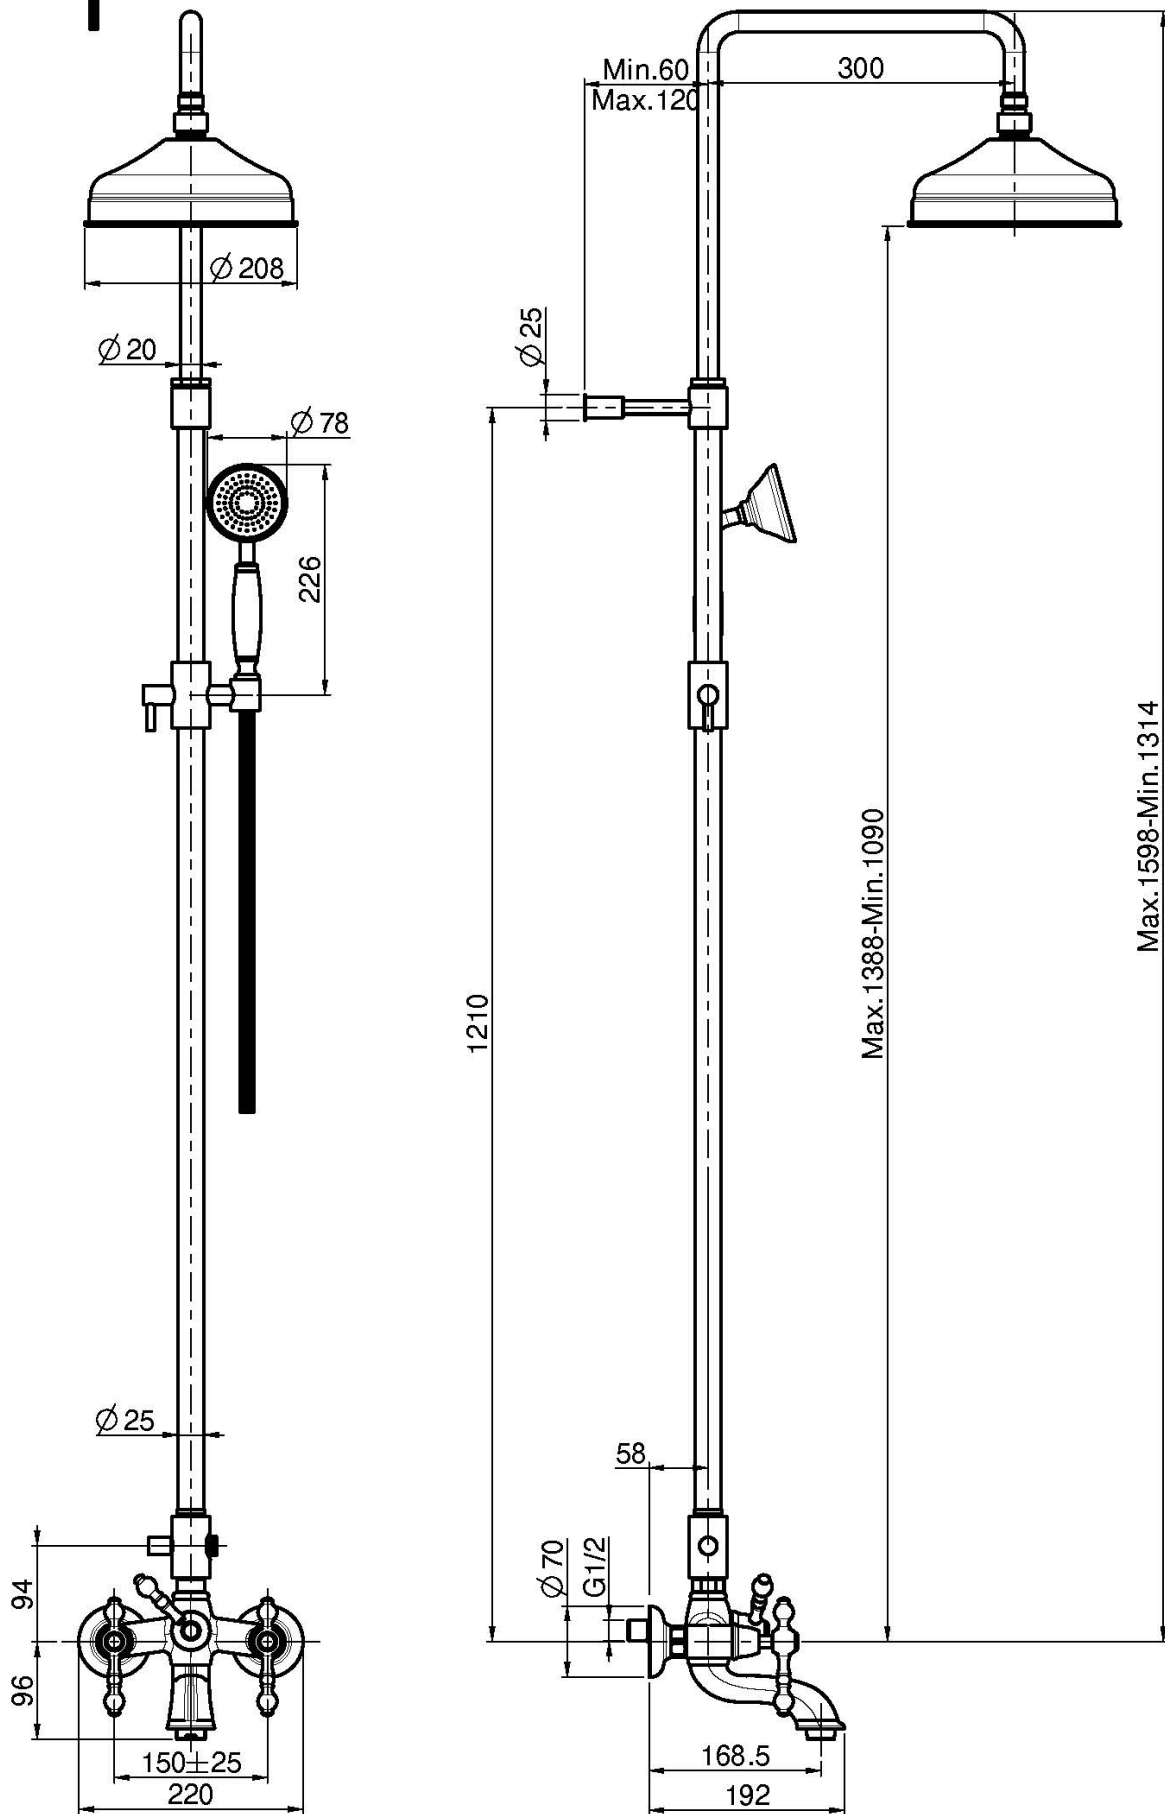

Code F5054/2

**AP WANNENBATTERIE MIT
DUSCHSTANGE, KOPFBRAUSE UND
HANDBRAUSE**

- höhenverstellbare Duschstange
- Nr. 2 Exzenteranschlüsse 1/2"
- Messing Kopfbrause Ø 200 mm
- Messing Schlauch 1500 mm
- Handbrause mit Antikalkdüsen
- Umsteller

Finishes

-  CHROM
CR
-  NICKEL GEBÜRSTET
SN
-  GOLD
OR
-  GOLD GEBÜRSTET
OS
-  BRONZE
BR
-  ALTE KUPFER
RA

BILD

Siehe die allgemeinen Verkaufsbedingungen auf unserer
geltenden Preisliste

Max. 1598 - Min. 1314