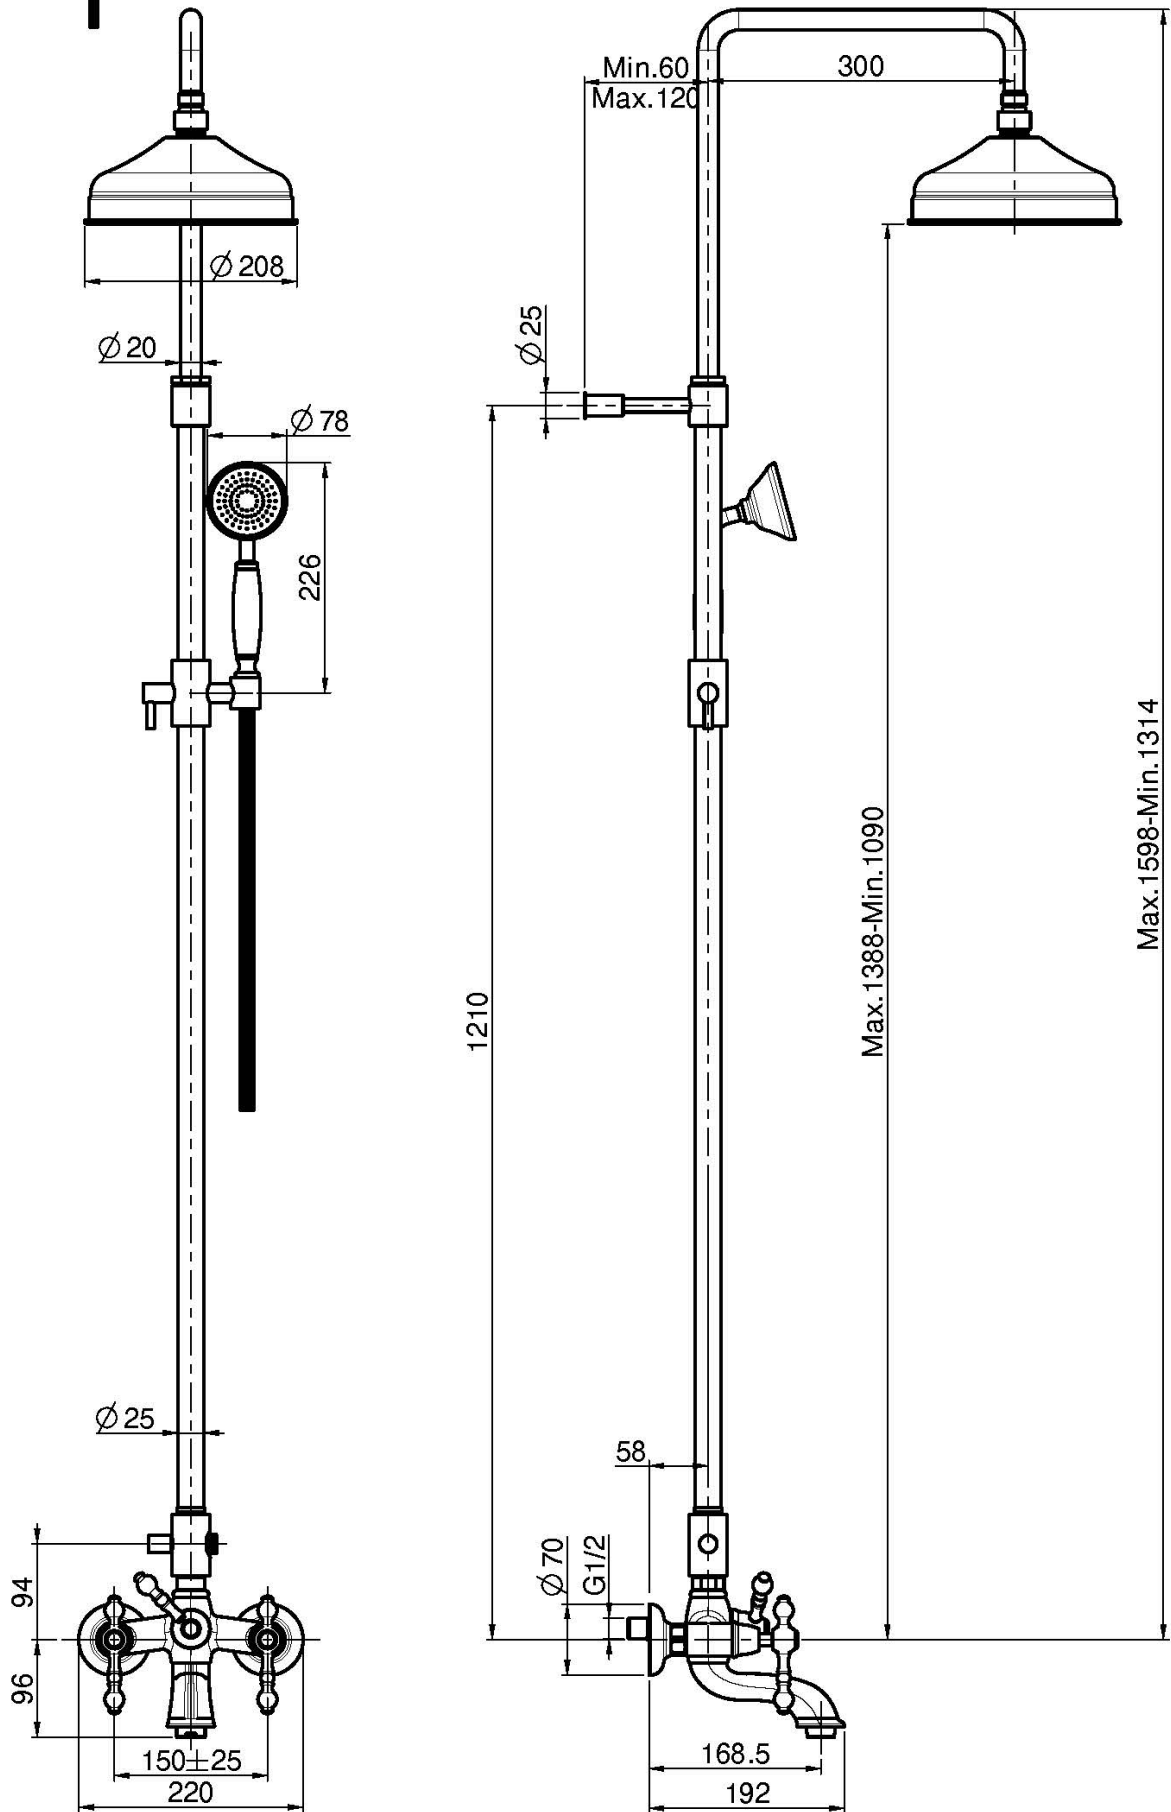

Code F5054/2

**AP WANNENBATTERIE MIT
DUSCHSTANGE, KOPFBRAUSE UND
HANDBRAUSE**

- höhenverstellbare Duschstange
- Nr. 2 Exzenteranschlüsse 1/2"
- Messing Kopfbrause Ø 200 mm
- Messing Schlauch 1500 mm
- Handbrause mit Antikalkdüsen
- Umsteller

Finishes

-  CHROM
CR
-  NICKEL GEBÜRSTET
SN
-  GOLD
OR
-  GOLD GEBÜRSTET
OS
-  BRONZE
BR
-  ALTE KUPFER
RA

BILD

Siehe die allgemeinen Verkaufsbedingungen auf unserer
geltenden Preisliste

This drawing is the property of FIMA Carlo Frattini. Any complete or partial reproduction, or any transmission to third party without FIMA Carlo Frattini authorization is forbidden.