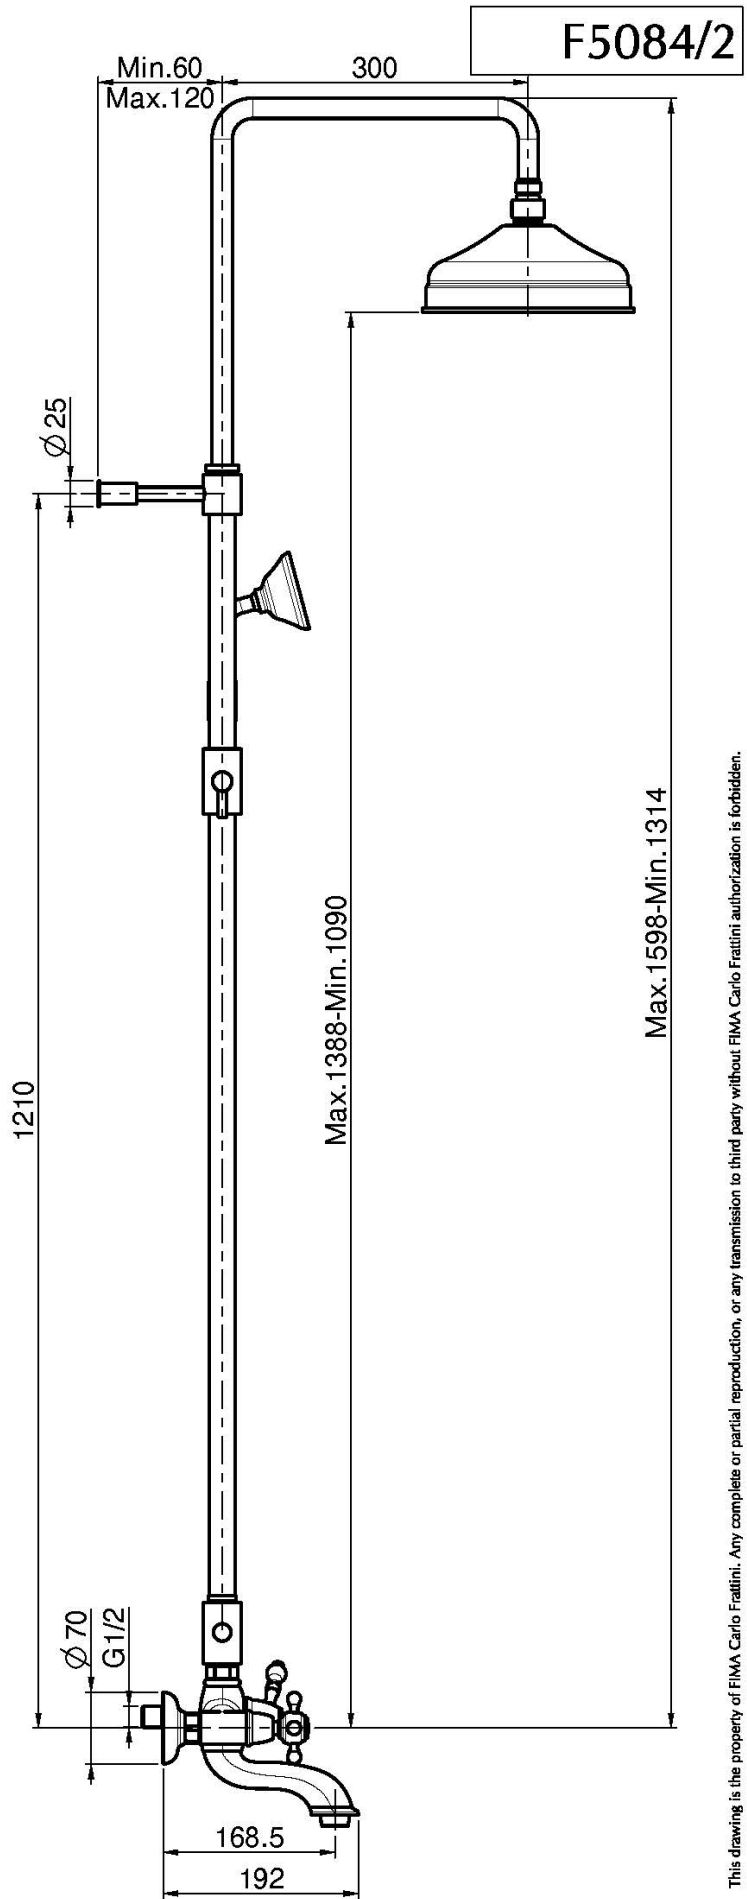

This drawing is the property of FIMA Carlo Frattini. Any complete or partial reproduction, or any transmission to third party without FIMA Carlo Frattini authorization is forbidden.