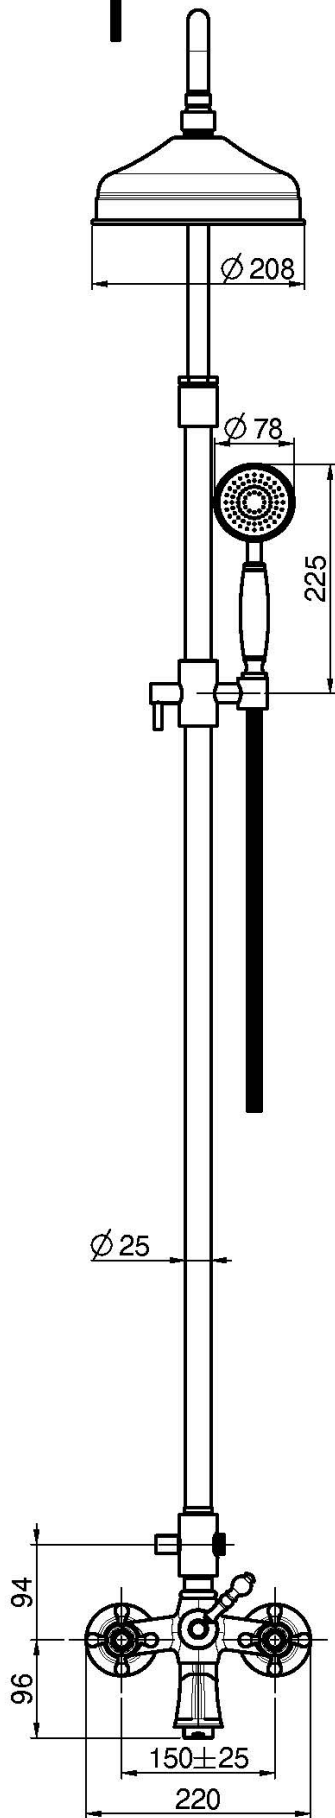

This drawing is the property of FIMA Carlo Frattini. Any complete or partial reproduction, or any transmission to third party without FIMA Carlo Frattini authorization is forbidden.