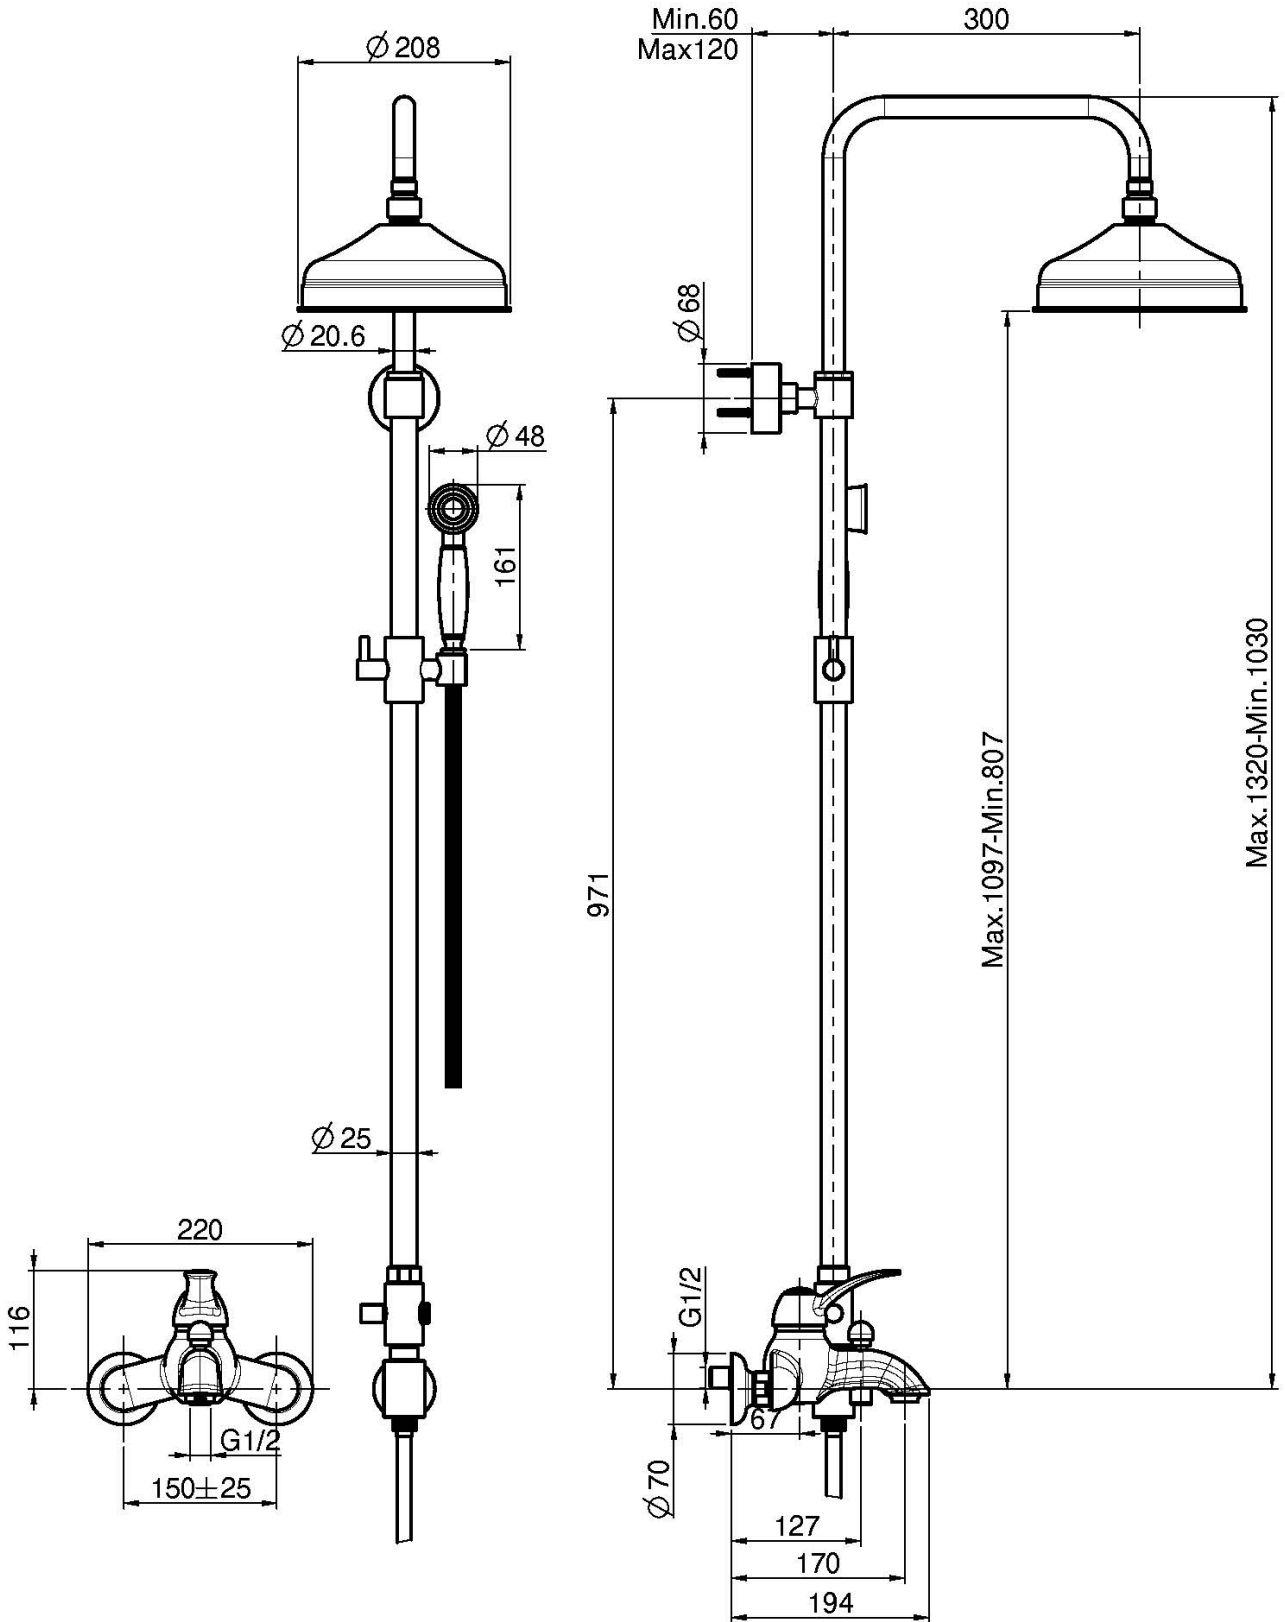

Code F3304/2

AP WANNENBATTERIE MIT DUSCHSTANGE, KOPFBRAUSE UND HANDBRAUSE

- höhenverstellbare Duschstange
- Nr. 2 Exzenteranschlüsse 1/2"
- Messing Kopfbrause Ø 200 mm
- Messing Schlauch 1500 mm
- Handbrause mit Antikalkdüsen
- Umsteller

Finishes

-  CHROM
CR
-  NICKEL GEBÜRSTET
SN
-  GOLD
OR
-  GOLD GEBÜRSTET
OS
-  BRONZE
BR
-  ALTE KUPFER
RA

BILD

Siehe die allgemeinen Verkaufsbedingungen auf unserer
geltenden Preisliste

This drawing is the property of FIMA Carlo Frattini. Any complete or partial reproduction, or any transmission to third party without FIMA Carlo Frattini authorization is forbidden.