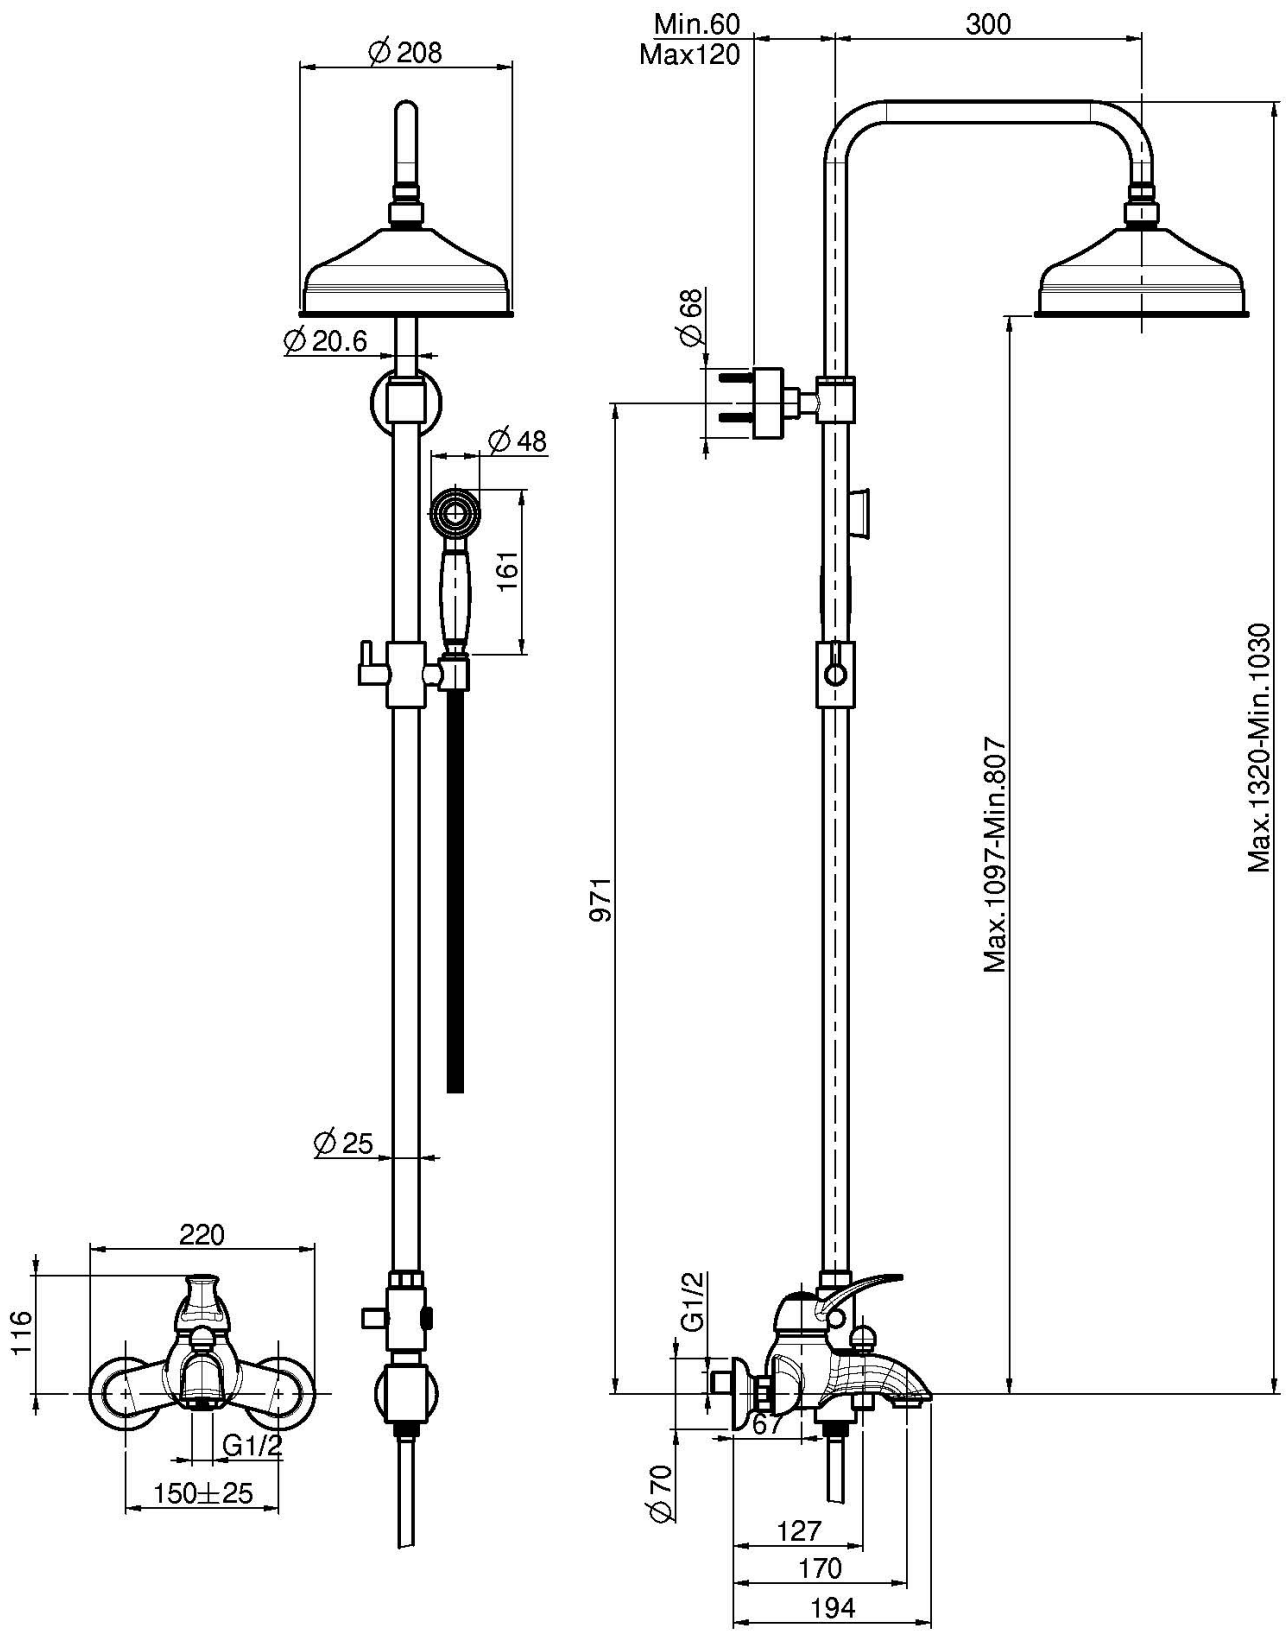

Код F3304/2

**AP WANNENBATTERIE MIT
DUSCHSTANGE, KOPFBRAUSE UND
HANDBRAUSE**

- höhenverstellbare Duschstange
- Nr. 2 Exzenteranschlüsse 1/2"
- Messing Kopfbrause Ø 200 mm
- Messing Schlauch 1500 mm
- Handbrause mit Antikalkdüsen
- Umsteller

Finishes

-  XROM
CR
-  BRUSHED NICKEL
SN
-  ЗОЛОТО
OR
-  БРАШИРОВАННОЕ ЗОЛОТО
OS
-  OLD BRONZE
BR
-  АНТИЧНАЯ МЕДЬ
RA

ИЗОБРАЖЕНИЕ

Общие условия продажи в нашем действующем прайс-листе.

This drawing is the property of FIMA Carlo Frattini. Any complete or partial reproduction, or any transmission to third party without FIMA Carlo Frattini authorization is forbidden.