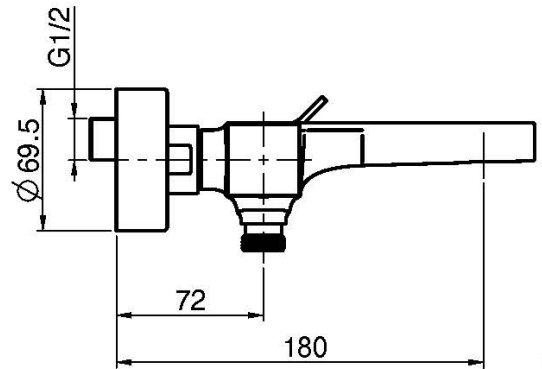

This drawing is the property of FIMA Carlo Frattini. Any complete or partial reproduction, or any transmission to third party without FIMA Carlo Frattini authorization is forbidden.