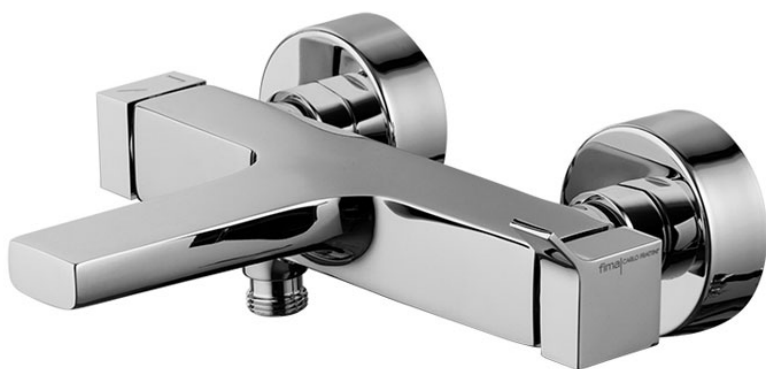

Код F3964/1

AP WANNENBATTERIE OHNE BRAUSESET

- Nr. 2 Exzenteranschlüsse 1/2"
- Umsteller

ИЗОБРАЖЕНИЕ

Finishes

-  XРОМ
CR
-  HL
-  HS
-  ZL
-  ZS
-  BRUSHED NICKEL
SN
-  ХРОМ ЧЁРНЫЙ
CN
-  БРАШИРОВАННОЕ ЧЁРНЫЙ
CS
-  БЕЛЫЙ МАТОВЫЙ
BS
-  ЧЁРНЫЙ МАТОВЫЙ
NS
-  ЗОЛОТО
OR
-  БРАШИРОВАННОЕ ЗОЛОТО
OS