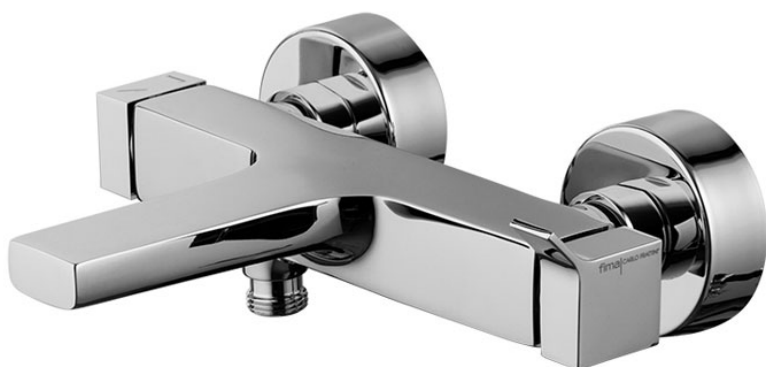

Код F3964/1

AP WANNENBATTERIE OHNE BRAUSESET

- Nr. 2 Exzenteranschlüsse 1/2"
- Umsteller

ИЗОБРАЖЕНИЕ

Finishes

-  XРОМ
CR
-  HL
-  HS
-  ZL
-  ZS
-  BRUSHED NICKEL
SN
-  ХРОМ ЧЁРНЫЙ
CN
-  БРАШИРОВАННОЕ ЧЁРНЫЙ
CS
-  БЕЛЫЙ МАТОВЫЙ
BS
-  ЧЁРНЫЙ МАТОВЫЙ
NS
-  ЗОЛОТО
OR
-  БРАШИРОВАННОЕ ЗОЛОТО
OS