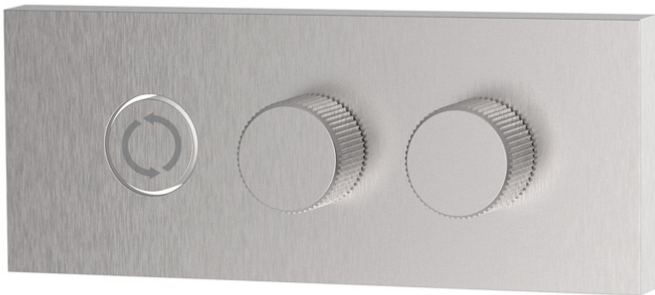

Code F5959X2S

AUSSEN-UP MISCHER MIT ZWEI AUSGÄNGE UMSTELLER

- Nur Farbset
- mechanischer Mischgriff
- Öffnungs- und Durchflussregulierungsgriff
- Druckknopfumstellung
- **UP Körper separat zu bestellen**

Finishes

-  INOX
-  AZ
-  VE
-  BG
-  SCHWARZMATT
-  NS

BILD

PRODUKTE MUSSTEN SEPARAT BESTELLT WERDEN

[UP Körper](#)

Siehe die allgemeinen Verkaufsbedingungen auf unserer geltenden Preisliste