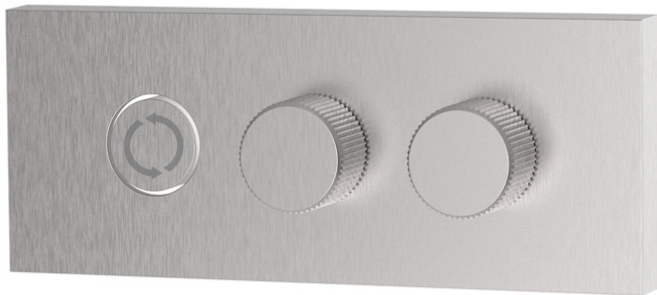

Код F5959X2S

AUSSEN-UP MISCHER MIT ZWEI AUSGÄNGE UMSTELLER

- Nur Farbset
- mechanischer Mischgriff
- Öffnungs- und Durchflussregulierungsgriff
- Druckknopfumstellung
- **UP Körper separat zu bestellen**

Finishes

-  INOX
-  AZ
-  VE
-  BG
-  ЧЁРНЫЙ МАТОВЫЙ

ИЗОБРАЖЕНИЕ

ТОВАРЫ НЕОБХОДИМО ЗАКАЗАТЬ ОТДЕЛЬНО

[UP Körper](#)

Общие условия продажи в нашем действующем прайс-листе.