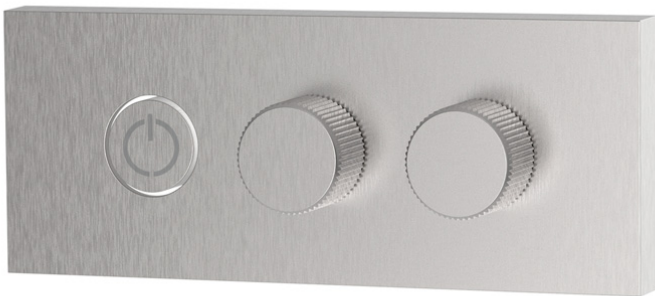

Code F5951/1S

AUSSEN-UP-WASCHTISCHBATTERIE MIT ÖFFNEN/SCHLIESSEN-TASTE

- Nur Farbset
- mechanischer Mischgriff
- Griff zur Flusssteuerung
- Öffnen/Schließen des Druckflusses
- Push-open Ablaufgarnitur 1"1/4
- **UP Körper separat zu bestellen**

Finishes

-  INOX
-  AZ
-  VE
-  BG
-  SCHWARZMATT
-  NS

BILD

PRODUKTE MUSSTEN SEPARAT BESTELLT WERDEN

[UP Körper](#)

Siehe die allgemeinen Verkaufsbedingungen auf unserer
geltenden Preisliste