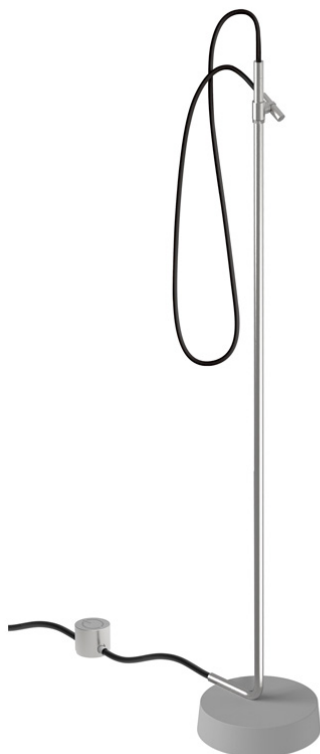

Code F5972

AUSSENDUSCHSTANGE MIT EINEM AUSGANG INGIRO

- Verstellbare Handbrausehalterung
- Fußpedal zum Öffnen/Schliessen des Flusses
- Edelstahl Handbrause
- Nur kaltes Wasser
- 1/2'' Einzelverbindung
- hell Grau PVC Versorgungsschlauch. NS und INOX Ausführungen haben einen schwarzen Schlauch. Länge 5m + 5m
- Sockel aus grauem Zement. NS Ausführung hat mattschwarzen Zement.
- mit Ingiro Accessoires kompatibel

Finiture

- INOX
- AZ
- VE
- BG
- SCHWARZMATT
- NS

BILD

Siehe die allgemeinen Verkaufsbedingungen auf unserer

geltenden Preisliste