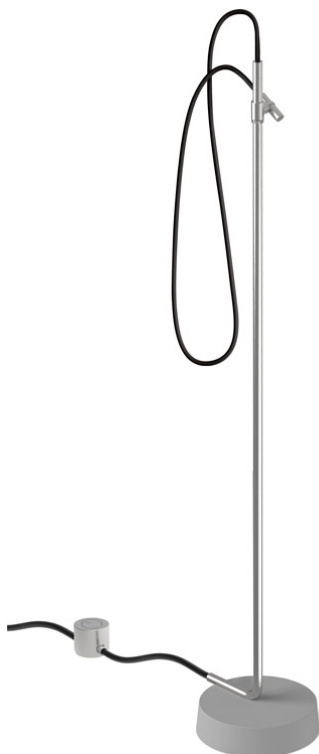

Code F5972

AUSSENDUSCHSTANGE MIT EINEM AUSGANG INGIRO

- Verstellbare Handbrausehalterung
- Fußpedal zum Öffnen/Schliessen des Flusses
- Edelstahl Handbrause
- Nur kaltes Wasser
- 1/2'' Einzelverbindung
- hell Grau PVC Versorgungsschlauch. NS und INOX Ausführungen haben einen schwarzen Schlauch. Länge 5m + 5m
- Sockel aus grauem Zement. NS Ausführung hat mattschwarzen Zement.
- mit Ingiro Accessoires kompatibel

Finiture

- INOX
- AZ
- VE
- BG
- SCHWARZMATT
- NS

BILD

Siehe die allgemeinen Verkaufsbedingungen auf unserer