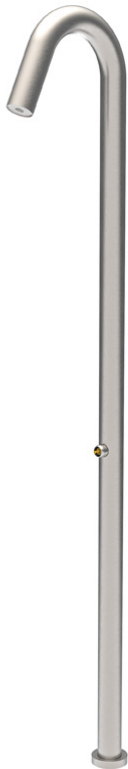

Code F5970X1M

AUSSENDUSCHSTANGE MIT EINEM AUSGANG OUTSIDE

- **UP Körper separat zu bestellen**
- **GRIFF SEPARAT ZU BESTELLEN**
- Nebeldüsen
- Durchfluss- und Temperaturregelung mit progressiver Kartusche
- Winterabdeckung

Finishes

PRODUKTE MUSSTEN SEPARAT BESTELLT WERDEN

[F1904-01](#)

[UP Körper](#)

BILD

Siehe die allgemeinen Verkaufsbedingungen auf unserer
geltenden Preisliste