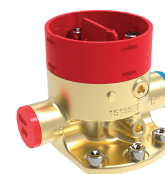

Код F5970X2R

AUSSENDUSCHSTANGE MIT ZWEI AUSGÄNGE OUTSIDE

• GRIFFE SEPARAT ZU BESTELLEN

- Regenstrahl
- Durchfluss- und Temperaturregelung mit progressiver Kartusche
- Halterung mit Anschlussbogen
- 2 Wege-Umstellung
- Edelstahl Handbrause
- Schwarzer 1500mm Schlauch
- Winterabdeckung

• UP Körper separat zu bestellen

Finishes

INOX

ТОВАРЫ НЕОБХОДИМО ЗАКАЗАТЬ ОТДЕЛЬНО

[F1904-02](#)

[UP Körper](#)

ИЗОБРАЖЕНИЕ

Общие условия продажи в нашем действующем прайс-листе.