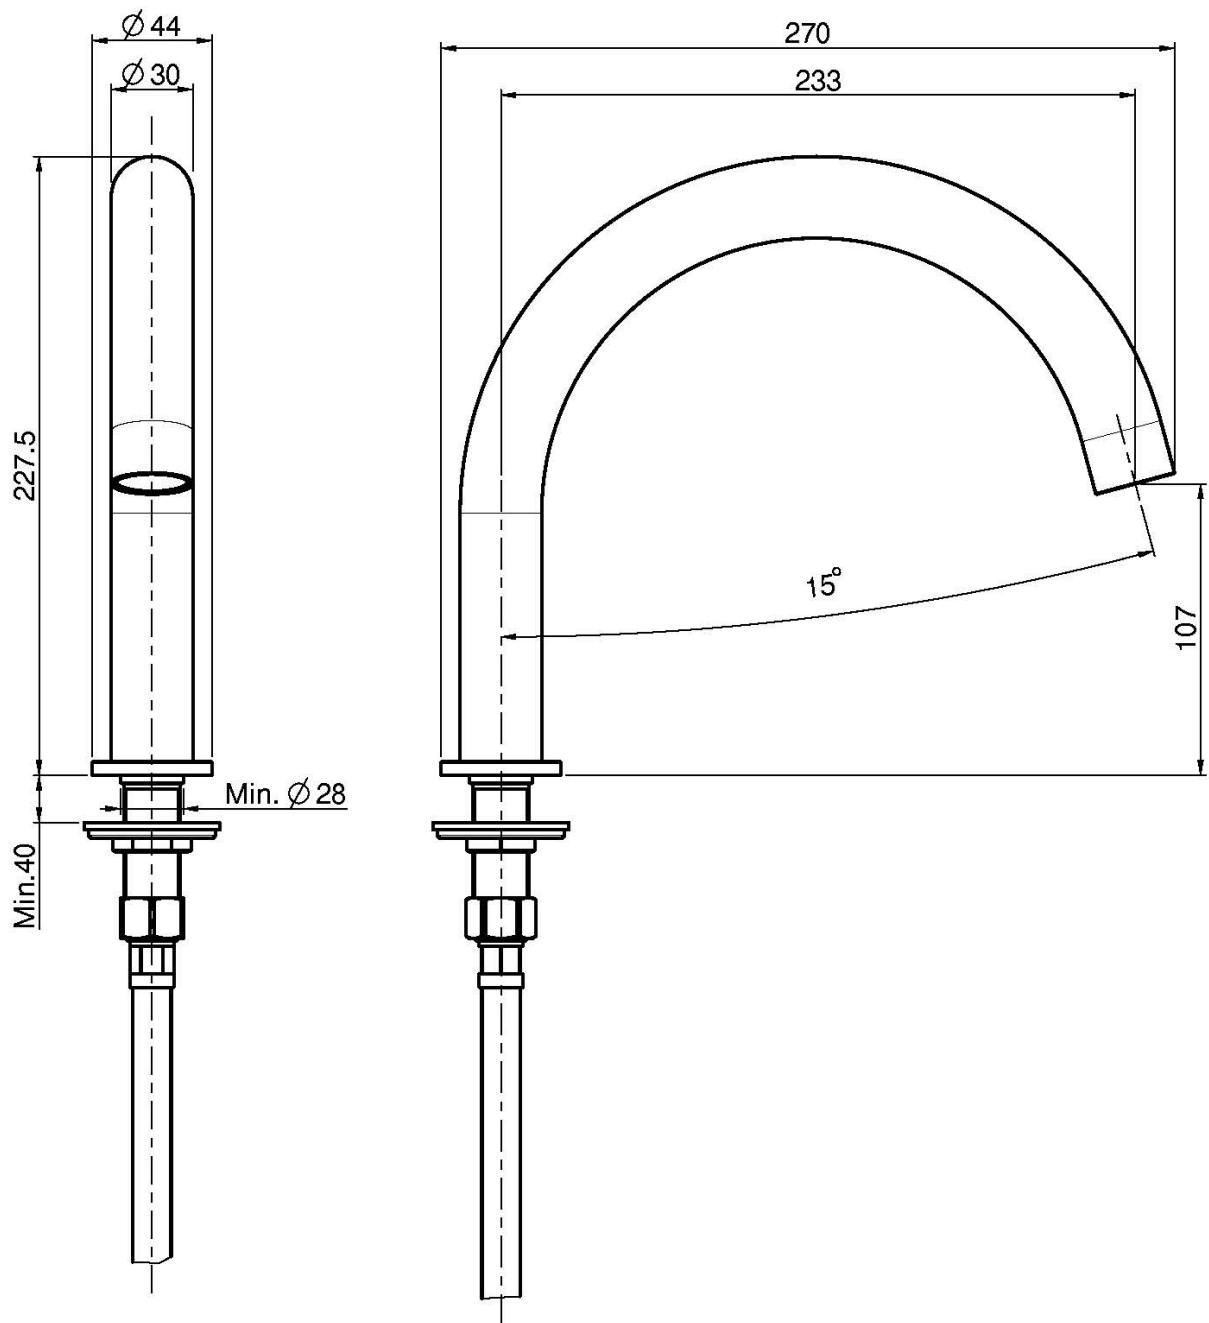

Код F2943

AUSLAUF FÜR WANNENRAND

- Auslauf 230 mm

Finishes

ИЗОБРАЖЕНИЕ

Общие условия продажи в нашем действующем прайс-листе.

This drawing is the property of FIMA Carlo Frattini. Any complete or partial reproduction, or any transmission to third party without FIMA Carlo Frattini authorization is forbidden.