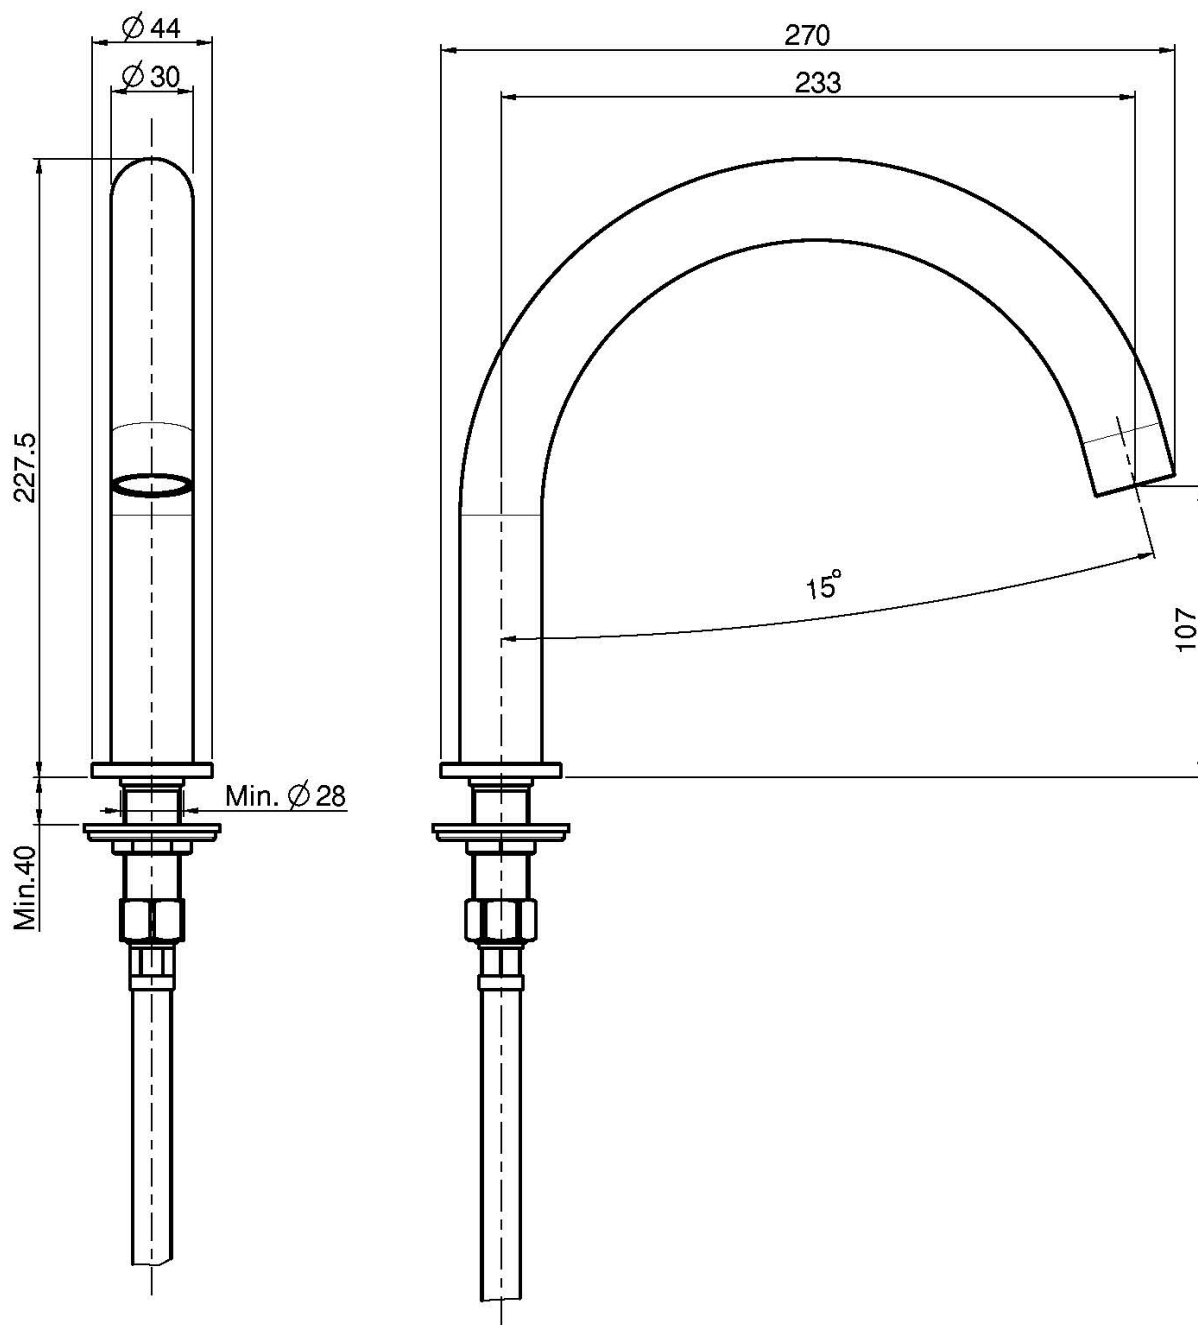

Код F2943

AUSLAUF FÜR WANNENRAND

- Auslauf 230 mm

Finishes

ИЗОБРАЖЕНИЕ

Общие условия продажи в нашем действующем прайс-листе.

This drawing is the property of FIMA Carlo Frattini. Any complete or partial reproduction, or any transmission to third party without FIMA Carlo Frattini authorization is forbidden.