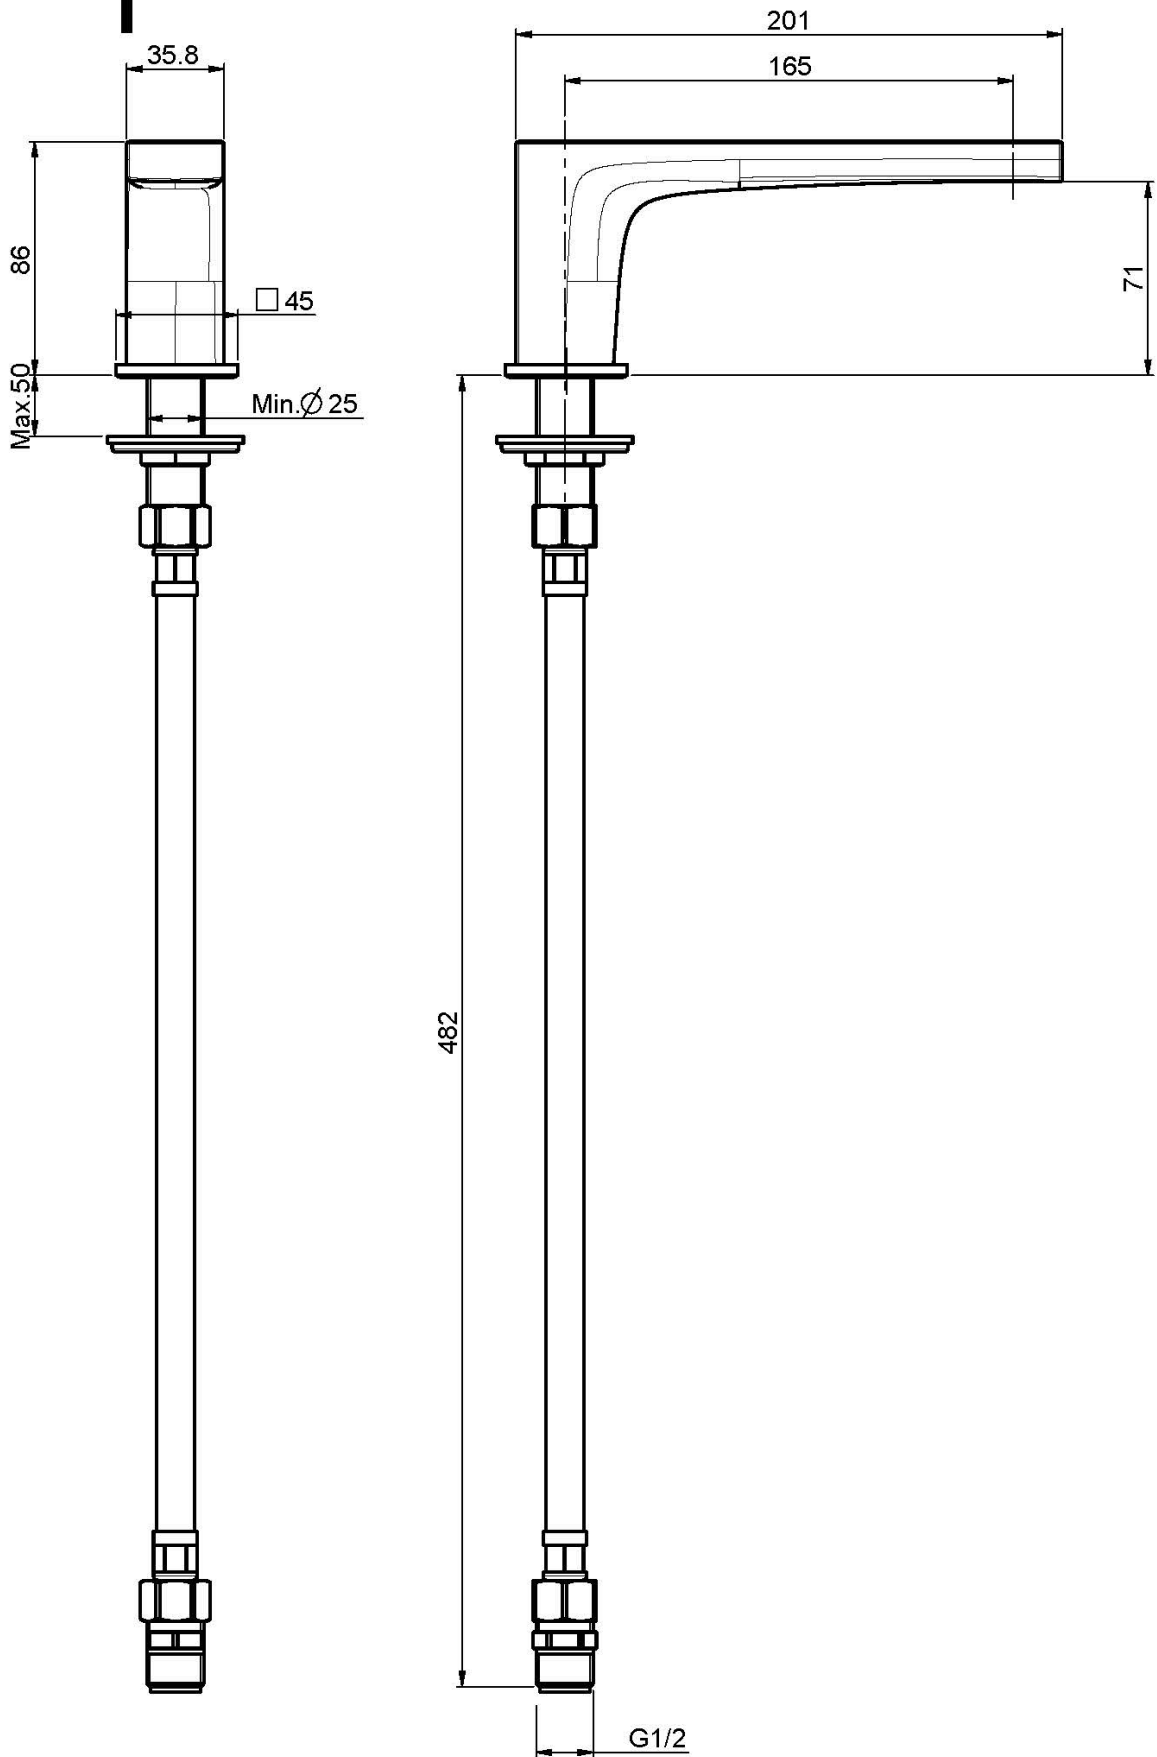

This drawing is the property of FIMA Carlo Frattini. Any complete or partial reproduction, or any transmission to third party without FIMA Carlo Frattini authorization is forbidden.