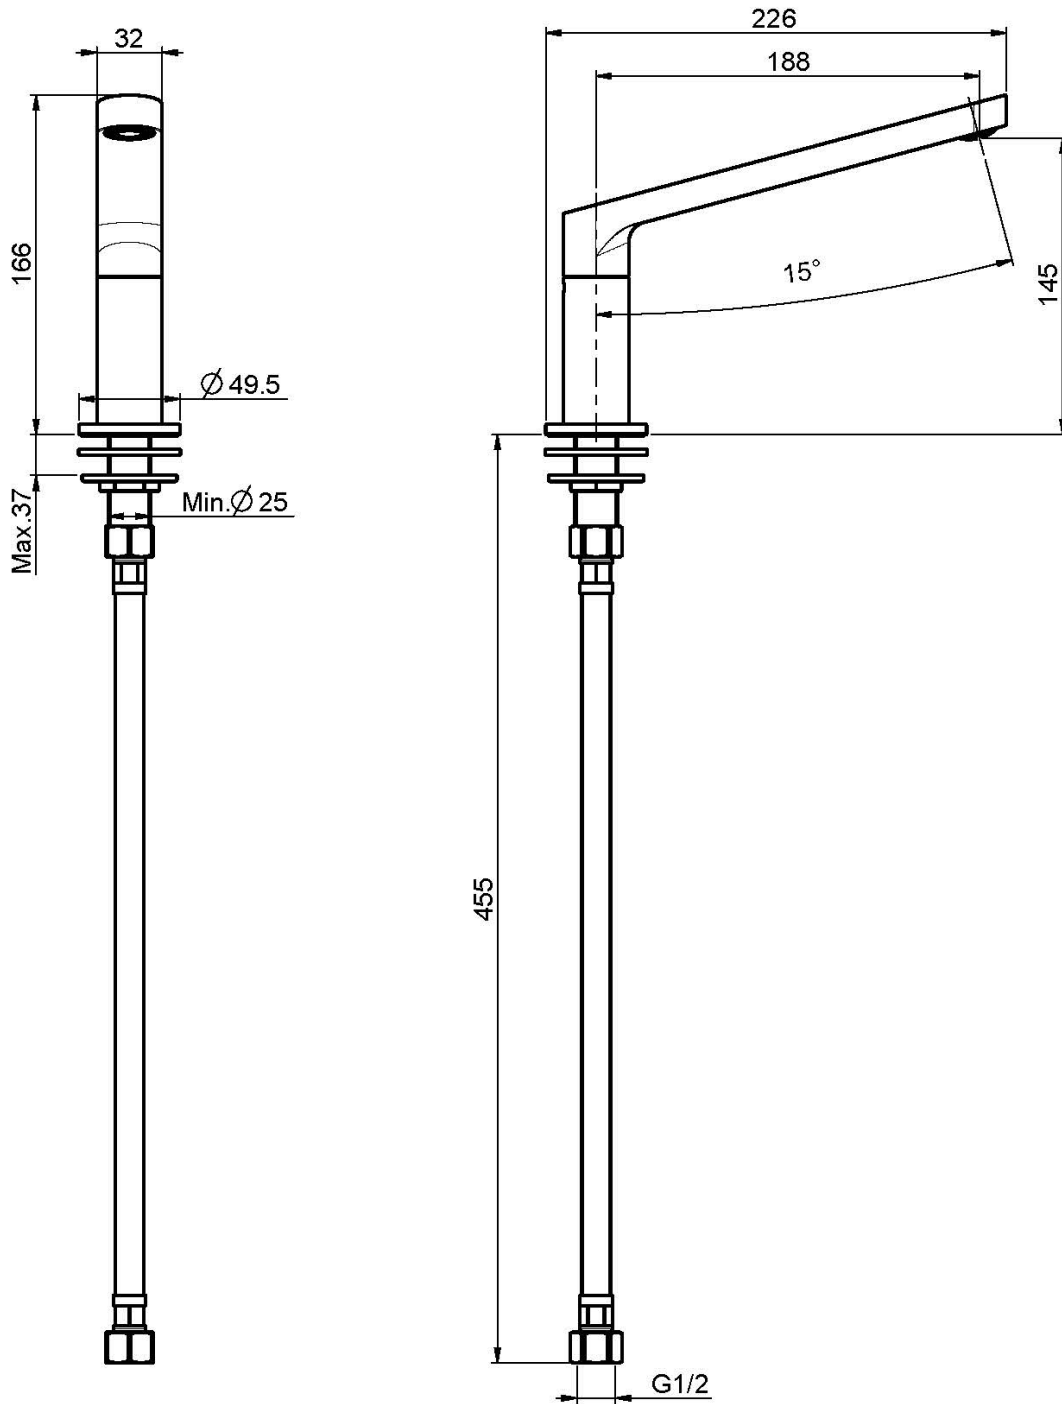

This drawing is the property of FIMA Carlo Frattini. Any complete or partial reproduction, or any transmission to third party without FIMA Carlo Frattini authorization is forbidden.