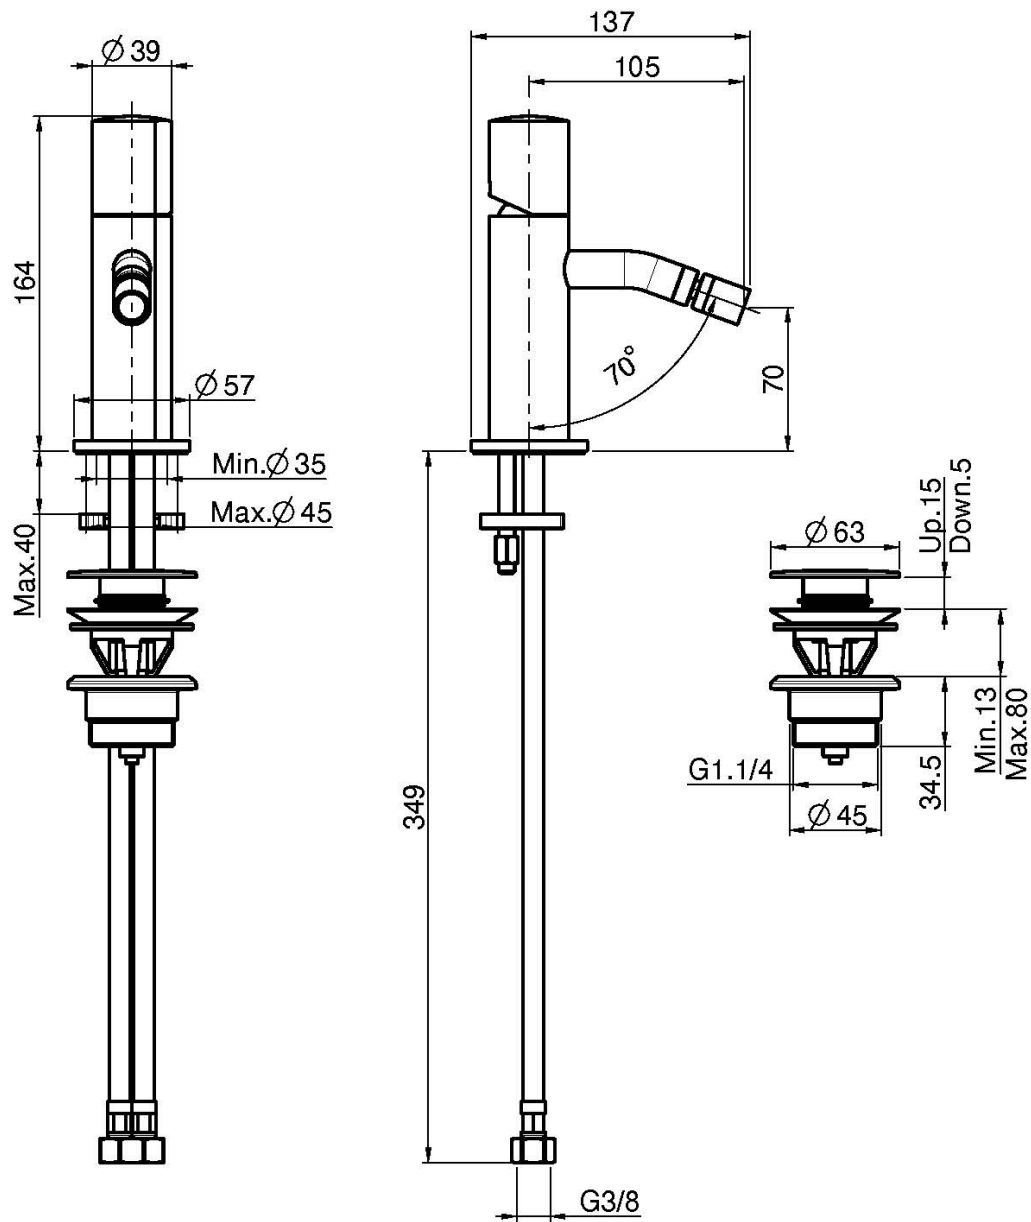

Код F3182

BIDETBATTERIE

• GRIFF SEPARAT ZU BESTELLEN

- n. 2 Flexschläuche
- Messing Push-open Ablaufgarnitur 1"1/4

UM DAS PRODUKT ZU VERVOLLSTÄNDIGEN, BITTE NR. 1
GRIFF S3 BESTELLEN

ИЗОБРАЖЕНИЕ

Finishes

-  XРОМ
CR
-  HL
-  HS
-  ZL
-  ZS
-  BRUSHED NICKEL
SN
-  ХРОМ ЧЁРНЫЙ
CN
-  БРАШИРОВАННОЕ ЧЁРНЫЙ
CS
-  БЕЛЫЙ МАТОВЫЙ
BS
-  ЧЁРНЫЙ МАТОВЫЙ
NS
-  ЗОЛОТО
OR
-  БРАШИРОВАННОЕ ЗОЛОТО
OS

ТОВАРЫ НЕОБХОДИМО ЗАКАЗАТЬ
ОТДЕЛЬНО

[Griff S3 für
Bidetbatterie](#)

Общие условия продажи в нашем действующем прайс-листе.

This drawing is the property of FIMA Carlo Frattini. Any complete or partial reproduction, or any transmission to third party without FIMA Carlo Frattini authorization is forbidden.