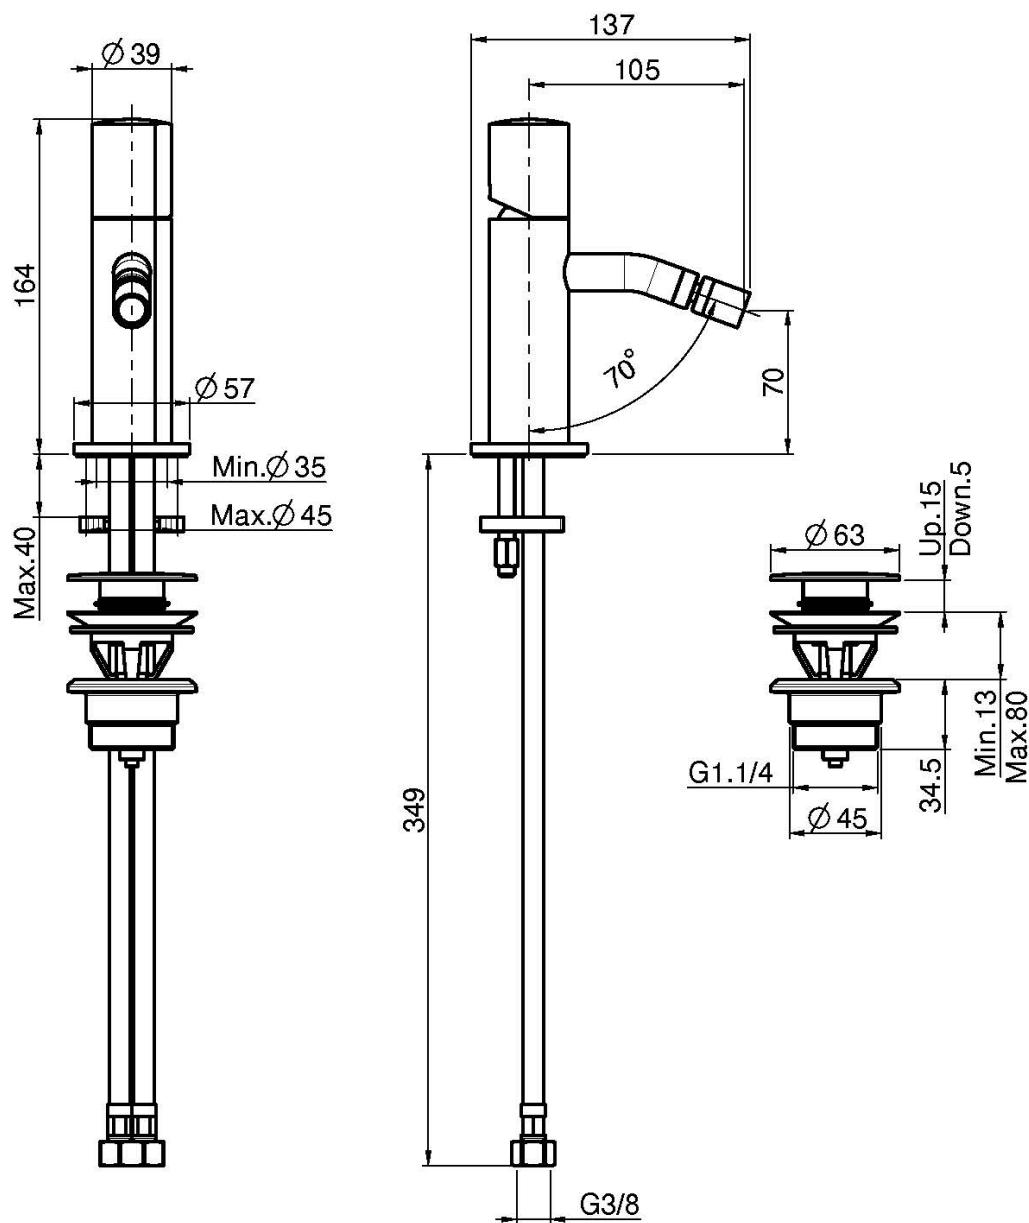

Код F3182

BIDETBATTERIE

• GRIFF SEPARAT ZU BESTELLEN

- n. 2 Flexschläuche
- Messing Push-open Ablaufgarnitur 1"1/4

UM DAS PRODUKT ZU VERVOLLSTÄNDIGEN, BITTE NR. 1
GRIFF S3 BESTELLEN

ИЗОБРАЖЕНИЕ

Finishes

-  XРОМ
CR
-  HL
-  HS
-  ZL
-  ZS
-  BRUSHED NICKEL
SN
-  ХРОМ ЧЁРНЫЙ
CN
-  БРАШИРОВАННОЕ ЧЁРНЫЙ
CS
-  БЕЛЫЙ МАТОВЫЙ
BS
-  ЧЁРНЫЙ МАТОВЫЙ
NS
-  ЗОЛОТО
OR
-  БРАШИРОВАННОЕ ЗОЛОТО
OS

ТОВАРЫ НЕОБХОДИМО ЗАКАЗАТЬ
ОТДЕЛЬНО

[Griff S3 für
Bidetbatterie](#)

Общие условия продажи в нашем действующем прайс-листе.

This drawing is the property of FIMA Carlo Frattini. Any complete or partial reproduction, or any transmission to third party without FIMA Carlo Frattini authorization is forbidden.