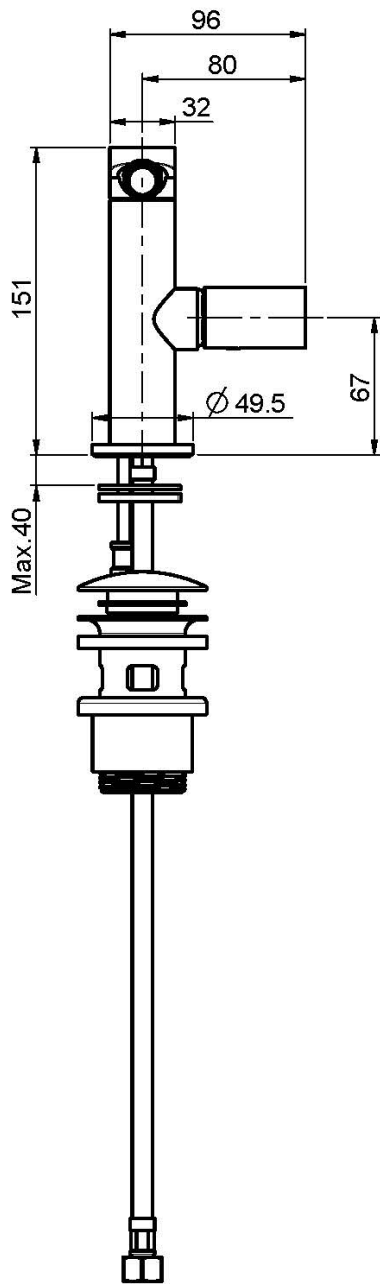

Код F4162

BIDETBATTERIE

- drehbarer Auslauf
- n. 2 Flexschläuche
- Messing Push-open Ablaufgarnitur 1"1/4
- **Dieses Produkt ist auch in der Ausführung ohne Ablaufgarnitur verfügbar (siehe Seite 18)**

Finishes

 XROM
CR

 HL

 HS

 BRUSHED NICKEL
SN

 XРОМ ЧЁРНЫЙ
CN

 БРАШИРОВАННОЕ ЧЁРНЫЙ
CS

ИЗОБРАЖЕНИЕ

Общие условия продажи в нашем действующем прайс-листе.