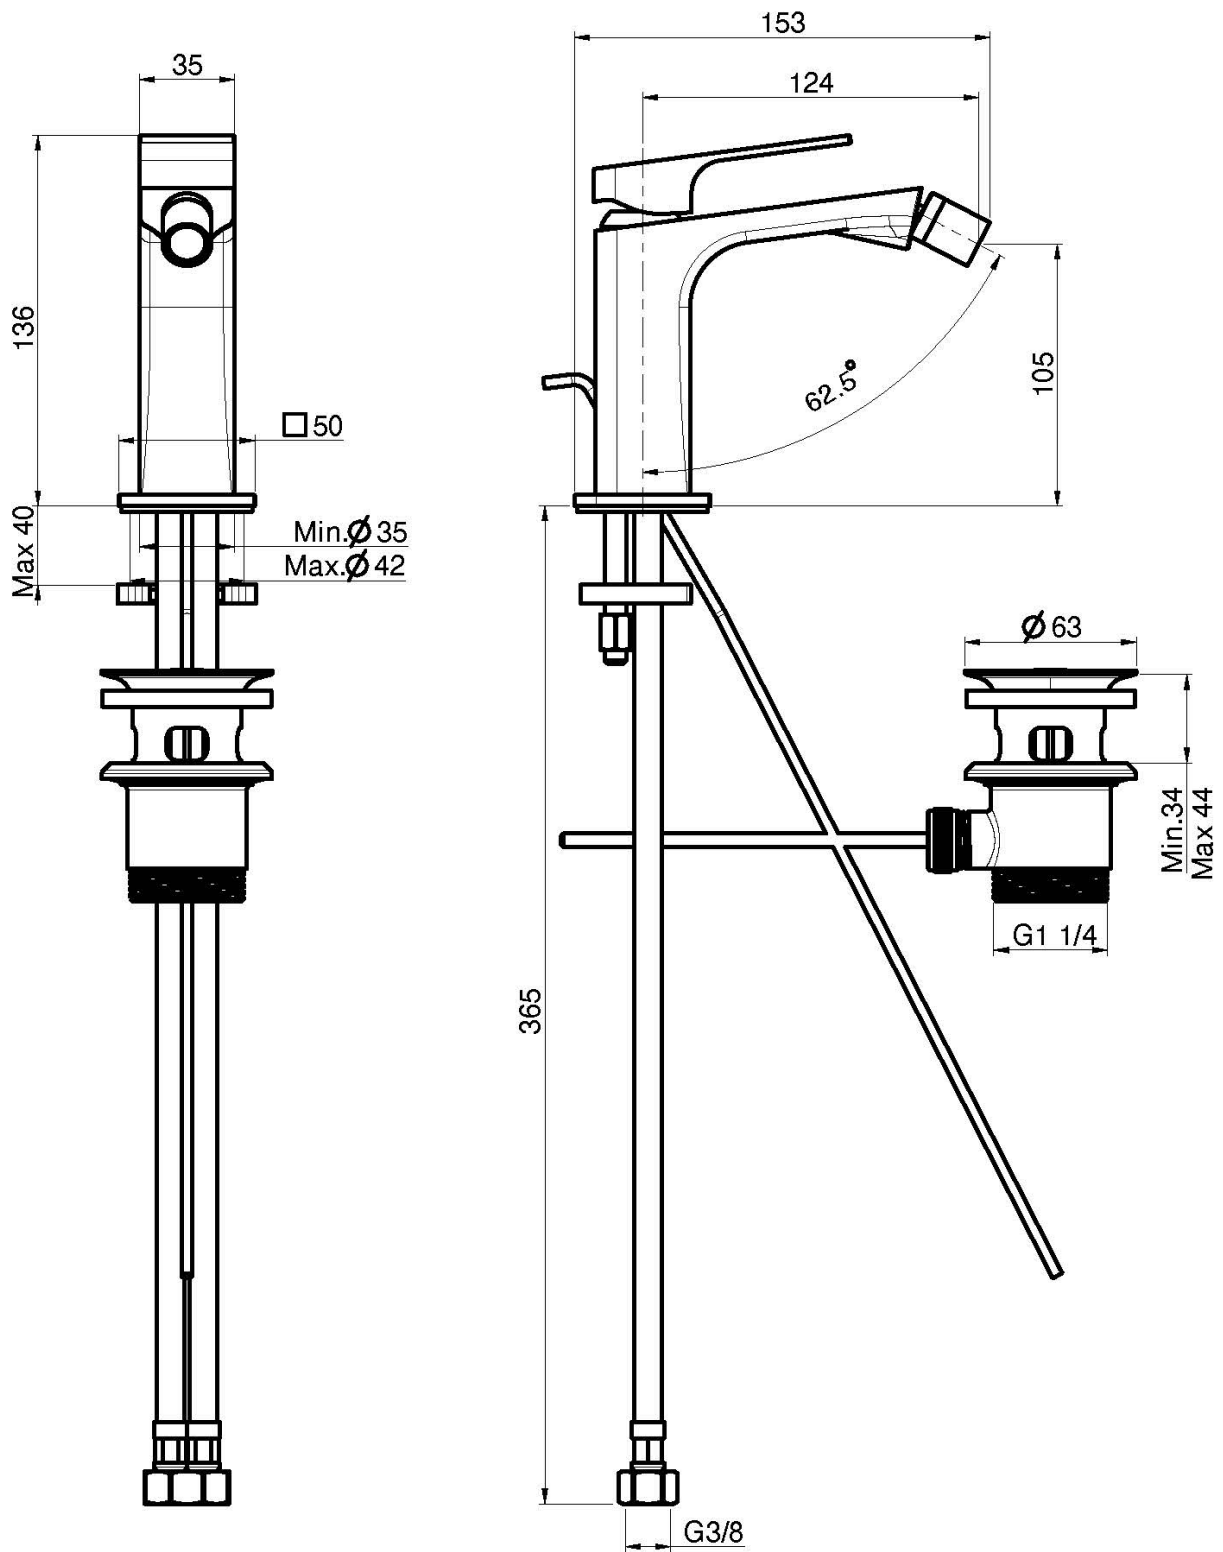

Код F3382

BIDETBATTERIE

- n. 2 Flexschläuche
- Ablaufgarnitur 1"1/4
- die Oberfläche Weiss und Schwarz haben die Push-Open Ablaufgarnitur
- **Dieses Produkt ist auch in der Ausführung ohne Ablaufgarnitur verfügbar (siehe Seite 18)**
- **Dieses Produkt ist auch in der Ausführung mit Push-Open verfügbar (siehe Seite 19)**

Finishes

- XROM
CR
- BRUSHED NICKEL
SN
- БЕЛЫЙ МАТОВЫЙ
BS
- ЧЁРНЫЙ МАТОВЫЙ
NS

ИЗОБРАЖЕНИЕ

Общие условия продажи в нашем действующем прайс-листе.

This drawing is the property of FIMA Carlo Frattini. Any complete or partial reproduction, or any transmission to third party without FIMA Carlo Frattini authorization is forbidden.