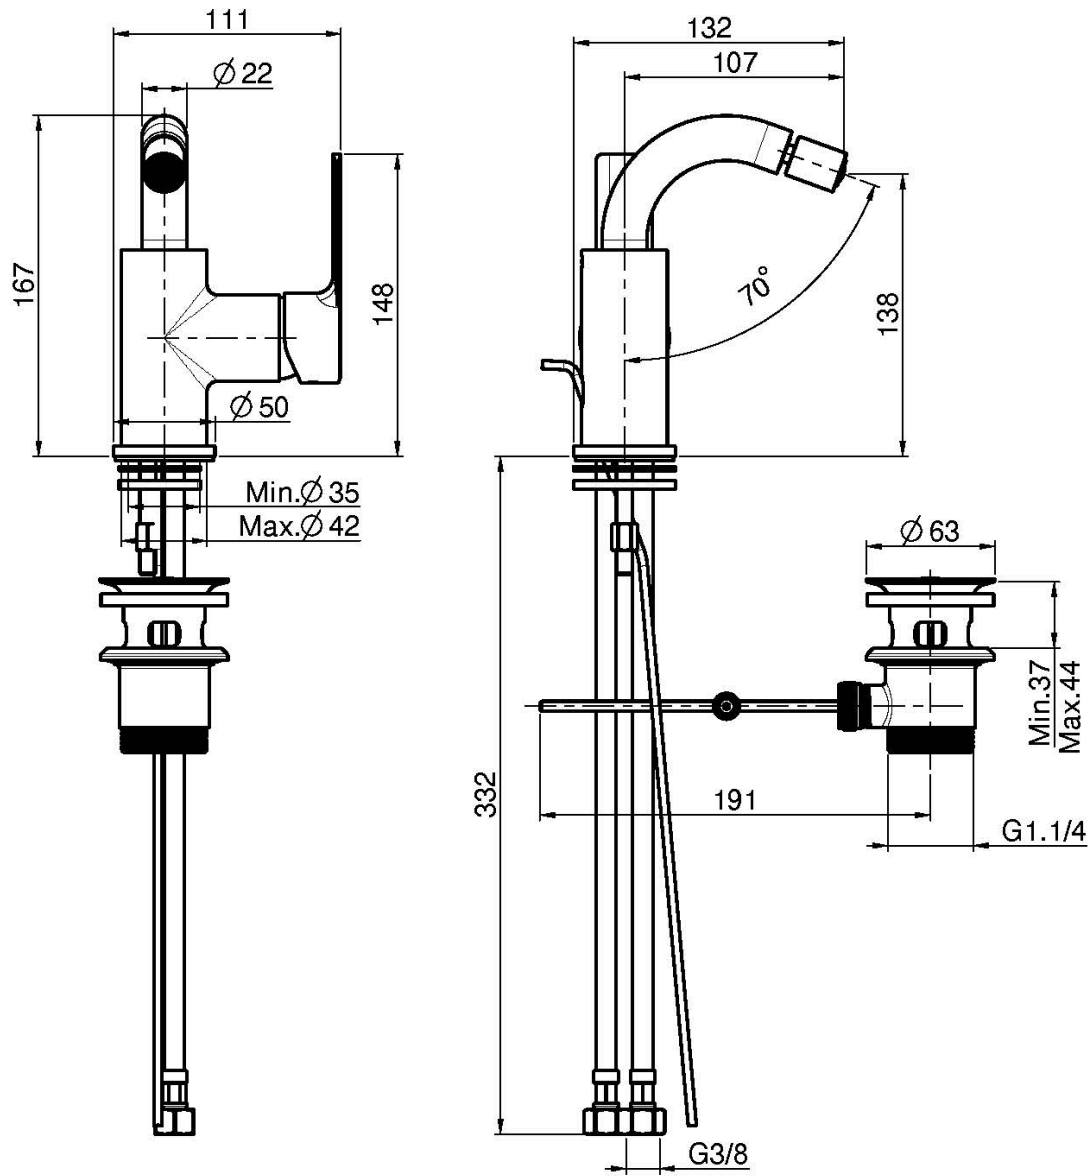

This drawing is the property of FIMA Carlo Frattini. Any complete or partial reproduction, or any transmission to third party without FIMA Carlo Frattini authorization is forbidden.