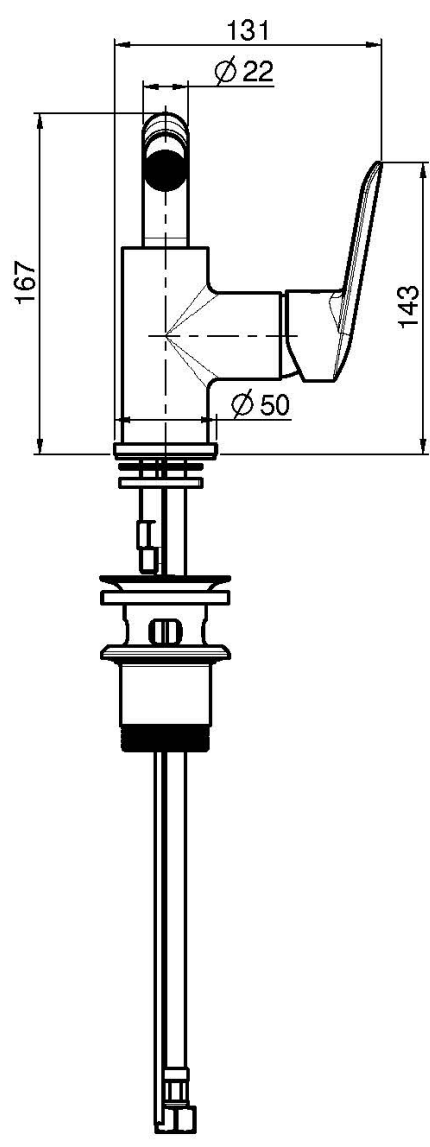

Code F3012

BIDETBATTERIE

- drehbarer Auslauf
- n. 2 Flexschläuche
- Ablaufgarnitur 1"1/4
- die Oberfläche Weiss und Schwarz haben die Push-Open Ablaufgarnitur
- **Dieses Produkt ist auch in der Ausführung ohne Ablaufgarnitur verfügbar (siehe Seite 18)**
- **Dieses Produkt ist auch in der Ausführung mit Push-Open verfügbar (siehe Seite 19)**

Finishes

-  CHROM
CR
-  WEISSMATT
BS
-  SCHWARZMATT
NS

BILD

Siehe die allgemeinen Verkaufsbedingungen auf unserer
geltenden Preisliste

This drawing is the property of FIMA Carlo Frattini. Any complete or partial reproduction, or any transmission to third party without FIMA Carlo Frattini authorization is forbidden.