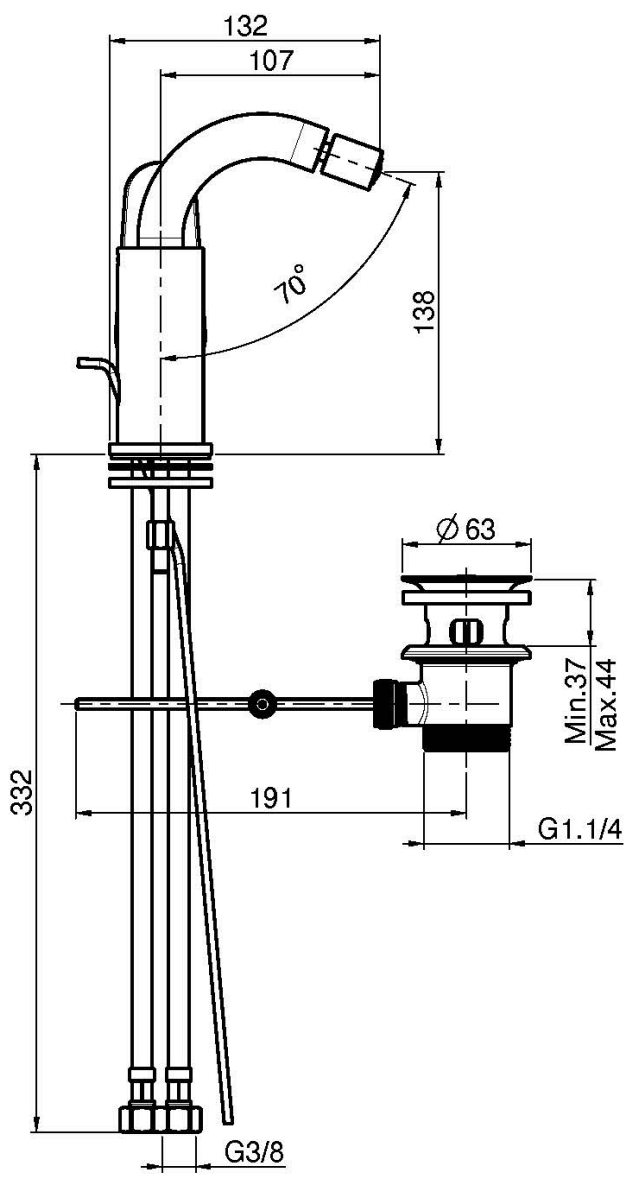

This drawing is the property of FIMA Carlo Frattini. Any complete or partial reproduction, or any transmission to third party without FIMA Carlo Frattini authorization is forbidden.