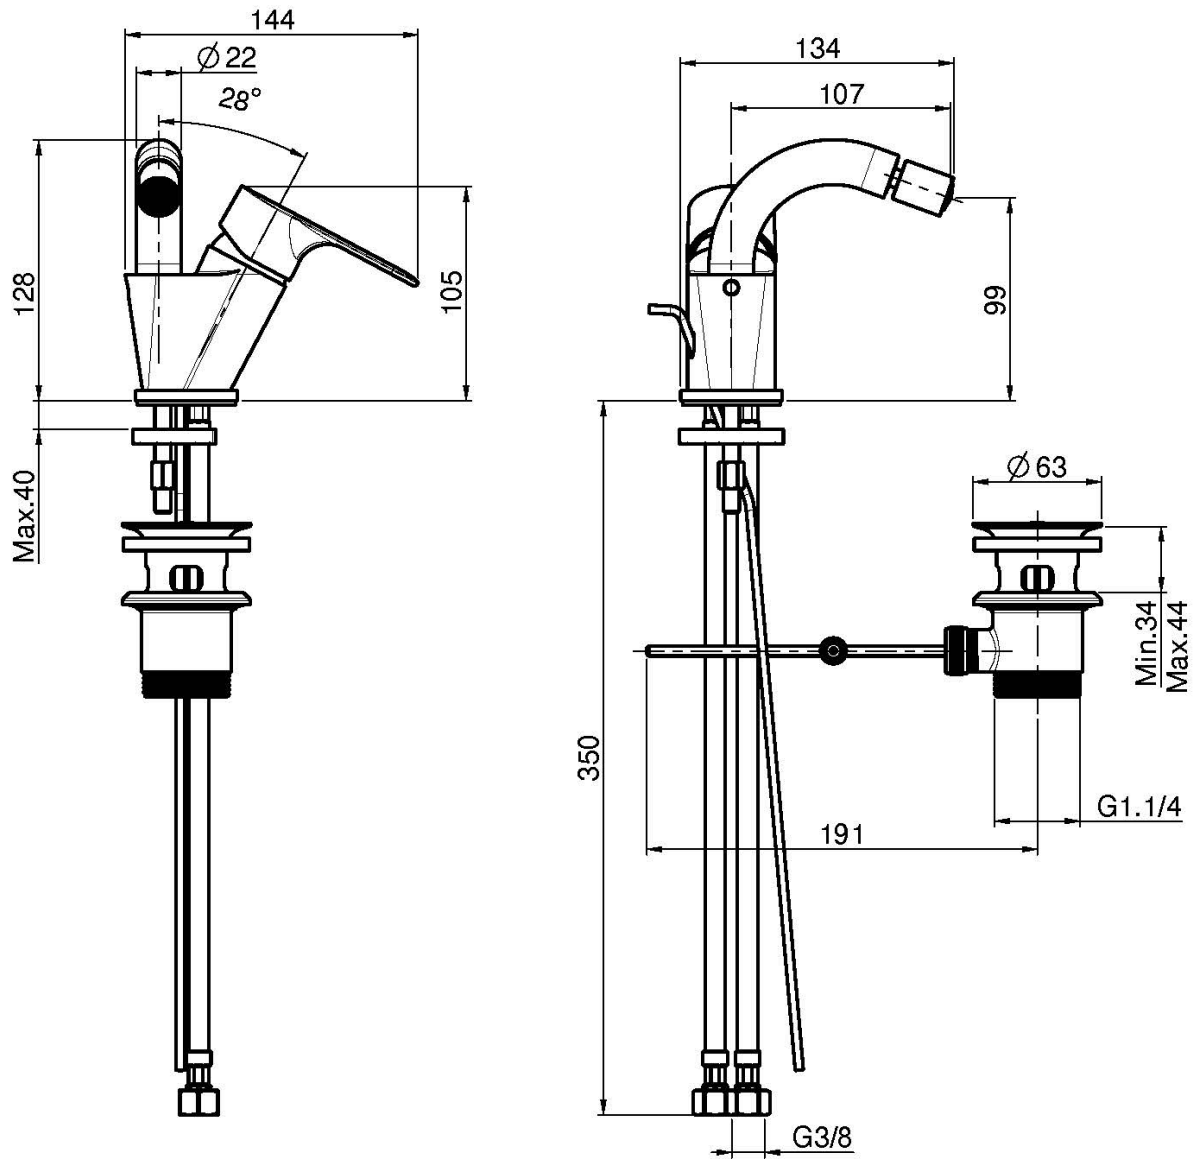

This drawing is the property of FIMA Carlo Frattini. Any complete or partial reproduction, or any transmission to third party without FIMA Carlo Frattini authorization is forbidden.