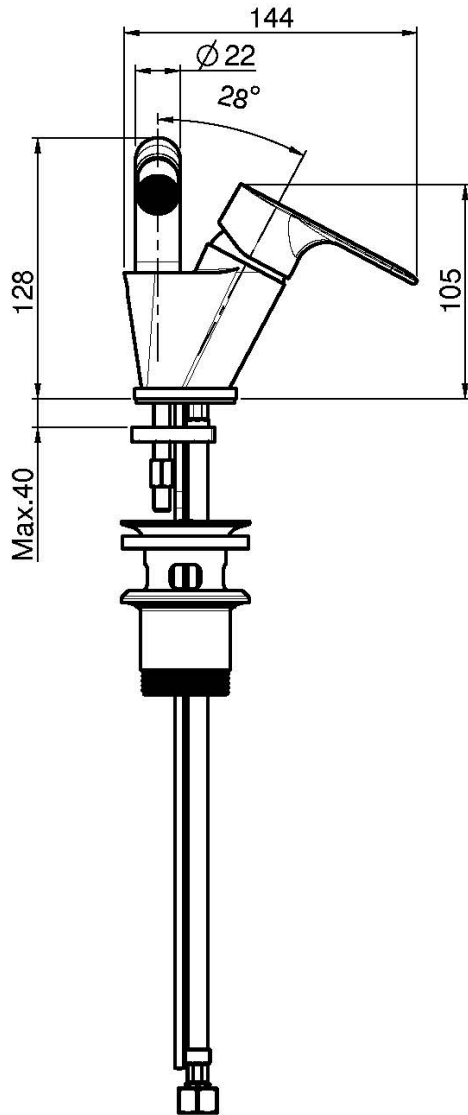

Код F3842

BIDETATTERIE

- n. 2 Flexschläuche
- maximale Durchflussmenge bei 3 bar: 5 l/m
- drehbarer Auslauf
- Ablaufgarnitur 1"1/4
- die Oberfläche Schwarz hat die Push-Open Ablaufgarnitur
- **Dieses Produkt ist auch in der Ausführung ohne Ablaufgarnitur verfügbar (siehe Seite 18)**
- **Dieses Produkt ist auch in der Ausführung mit Push-Open verfügbar (siehe Seite 19)**

Finishes

 XPOM
CR

 ЧЁРНЫЙ МАТОВЫЙ
NS

ИЗОБРАЖЕНИЕ

Общие условия продажи в нашем действующем прайс-листе.

This drawing is the property of FIMA Carlo Frattini. Any complete or partial reproduction, or any transmission to third party without FIMA Carlo Frattini authorization is forbidden.