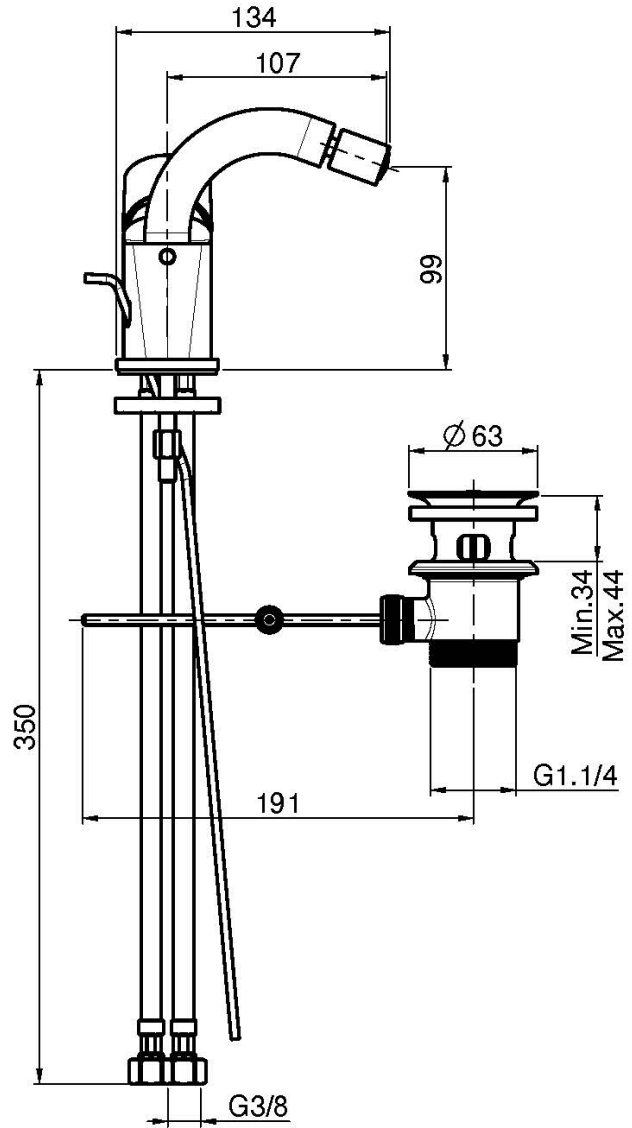

This drawing is the property of FIMA Carlo Frattini. Any complete or partial reproduction, or any transmission to third party without FIMA Carlo Frattini authorization is forbidden.