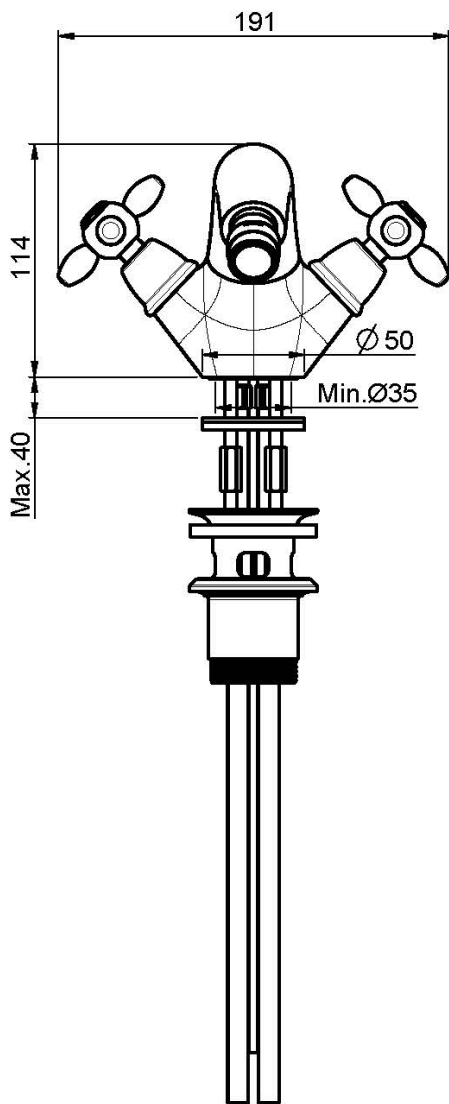

Code F5042

BIDETBATTERIE

- n. 2 Flexschläuche
- Ablaufgarnitur 1"1/4

BILD

Finishes

-  CHROM
CR
-  NICKEL GEBÜRSTET
SN
-  GOLD
OR
-  GOLD GEBÜRSTET
OS
-  BRONZE
BR
-  ALTE KUPFER
RA

Siehe die allgemeinen Verkaufsbedingungen auf unserer
geltenden Preisliste

This drawing is the property of FIMA Carlo Frattini. Any complete or partial reproduction, or any transmission to third party without FIMA Carlo Frattini authorization is forbidden.