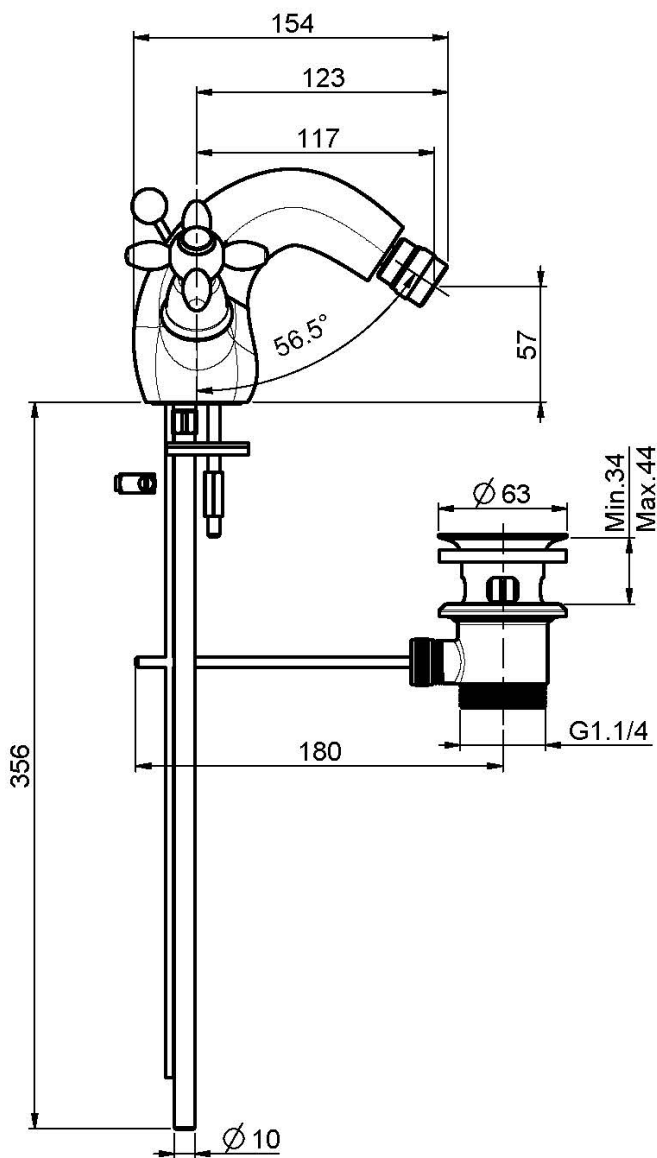

Code F5042

BIDETBATTERIE

- n. 2 Flexschläuche
- Ablaufgarnitur 1"1/4

BILD

Finishes

-  CHROM
CR
-  NICKEL GEBÜRSTET
SN
-  GOLD
OR
-  GOLD GEBÜRSTET
OS
-  BRONZE
BR
-  ALTE KUPFER
RA

Siehe die allgemeinen Verkaufsbedingungen auf unserer
geltenden Preisliste