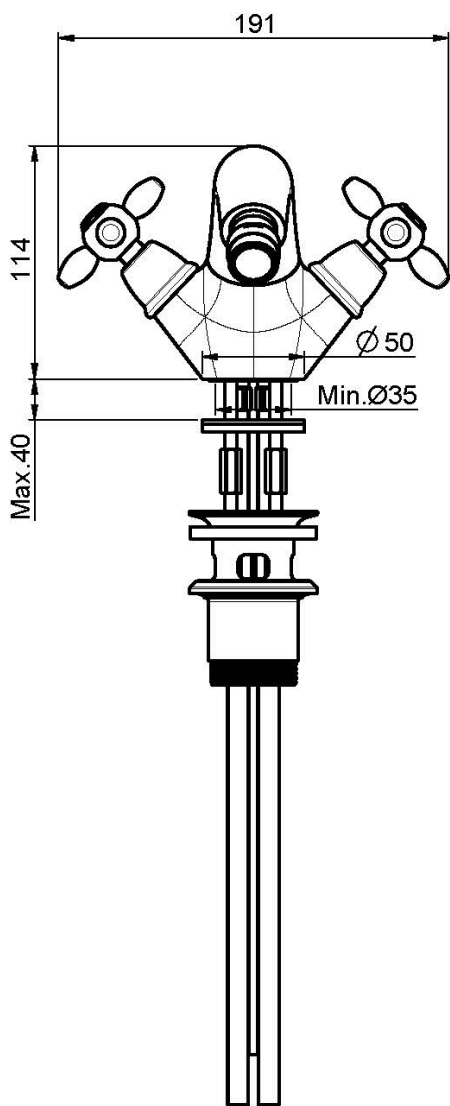

Code F5042

BIDETBATTERIE

- n. 2 Flexschläuche
- Ablaufgarnitur 1"1/4

BILD

Finishes

-  CHROM
CR
-  NICKEL GEBÜRSTET
SN
-  GOLD
OR
-  GOLD GEBÜRSTET
OS
-  BRONZE
BR
-  ALTE KUPFER
RA

Siehe die allgemeinen Verkaufsbedingungen auf unserer
geltenden Preisliste

This drawing is the property of FIMA Carlo Frattini. Any complete or partial reproduction, or any transmission to third party without FIMA Carlo Frattini authorization is forbidden.