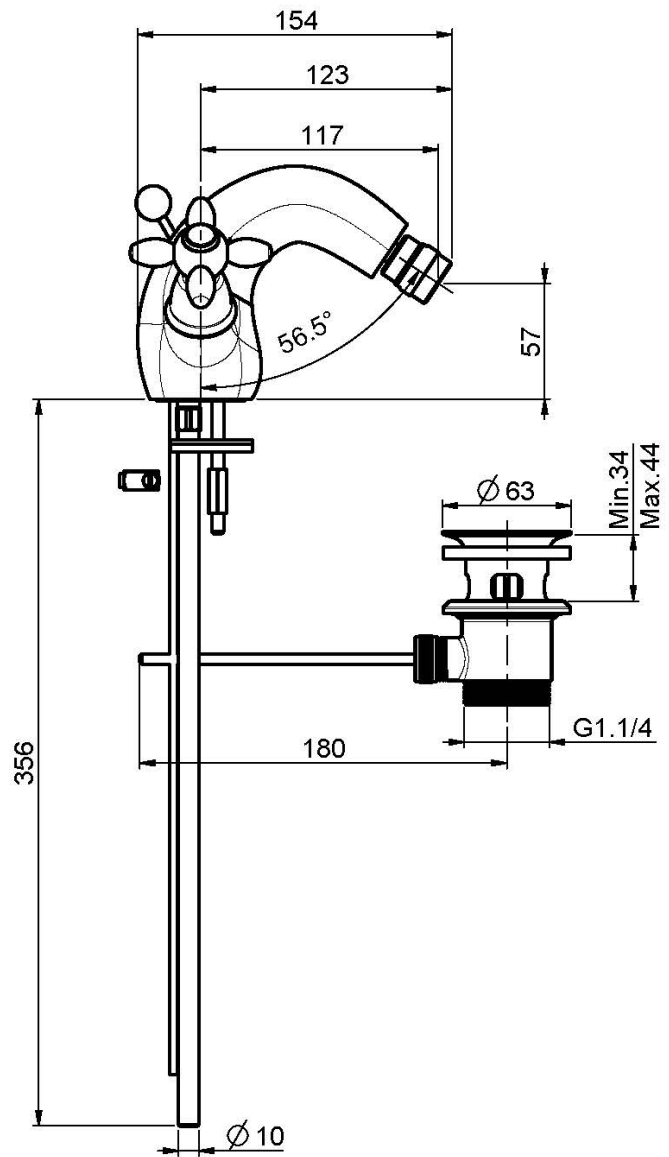

Code F5042

BIDETBATTERIE

- n. 2 Flexschläuche
- Ablaufgarnitur 1"1/4

BILD

Finishes

-  CHROM
CR
-  NICKEL GEBÜRSTET
SN
-  GOLD
OR
-  GOLD GEBÜRSTET
OS
-  BRONZE
BR
-  ALTE KUPFER
RA

Siehe die allgemeinen Verkaufsbedingungen auf unserer
geltenden Preisliste