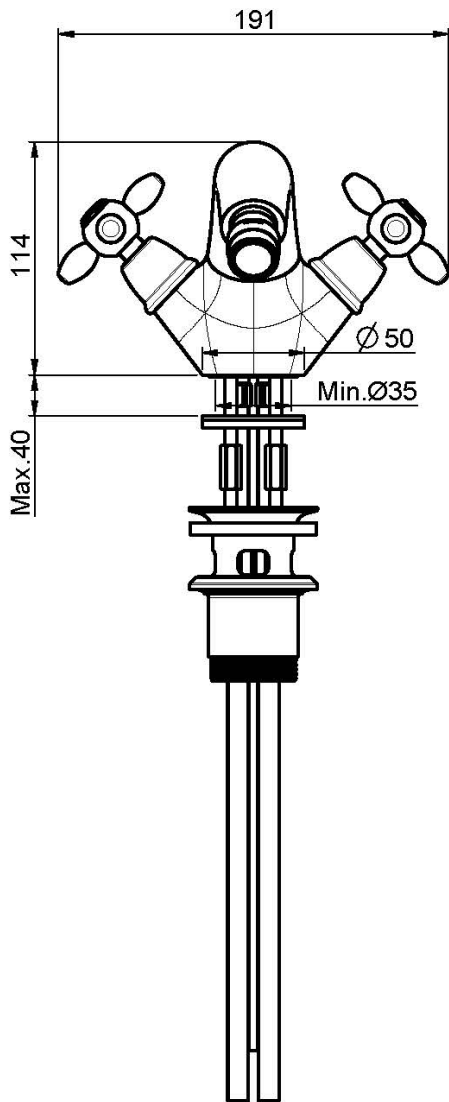

Code F5042

BIDETBATTERIE

- n. 2 Flexschläuche
- Ablaufgarnitur 1"1/4

BILD

Finishes

-  CHROM
CR
-  NICKEL GEBÜRSTET
SN
-  GOLD
OR
-  GOLD GEBÜRSTET
OS
-  BRONZE
BR
-  ALTE KUPFER
RA

Siehe die allgemeinen Verkaufsbedingungen auf unserer
geltenden Preisliste

This drawing is the property of FIMA Carlo Frattini. Any complete or partial reproduction, or any transmission to third party without FIMA Carlo Frattini authorization is forbidden.