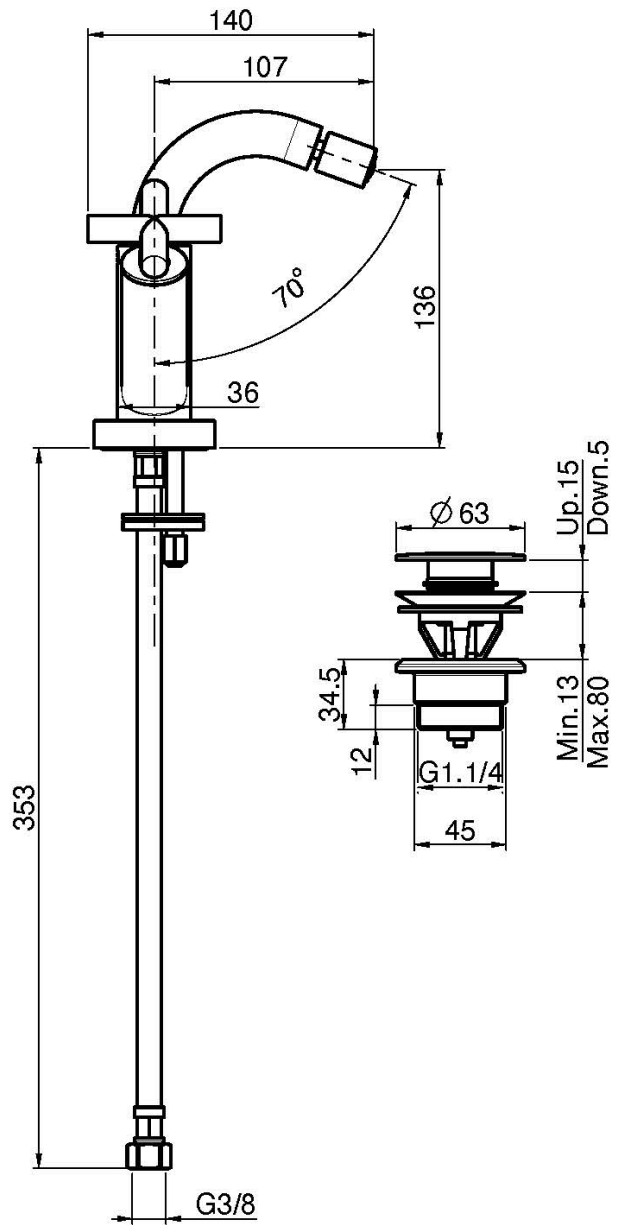

This drawing is the property of FIMA Carlo Frattini. Any complete or partial reproduction, or any transmission to third party without FIMA Carlo Frattini authorization is forbidden.