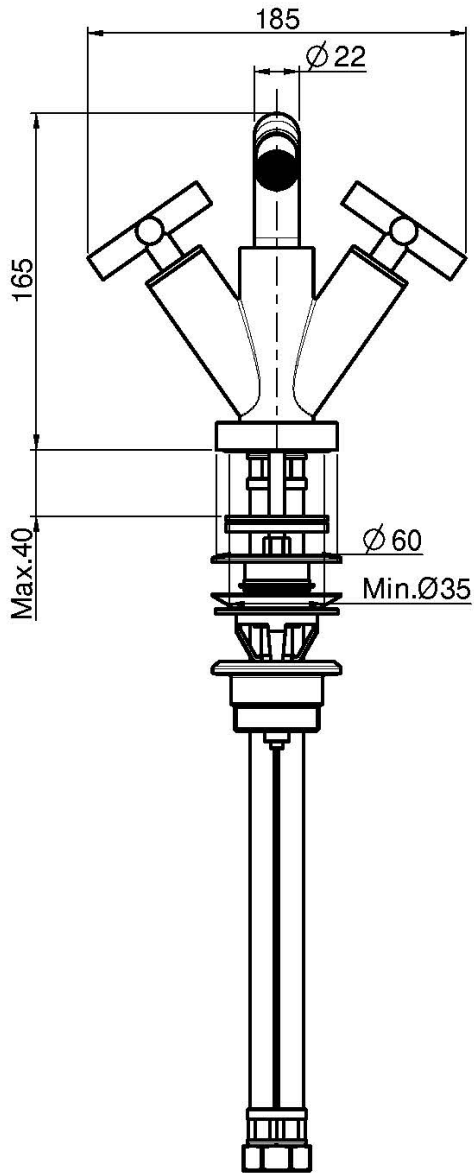

This drawing is the property of FIMA Carlo Frattini. Any complete or partial reproduction, or any transmission to third party without FIMA Carlo Frattini authorization is forbidden.