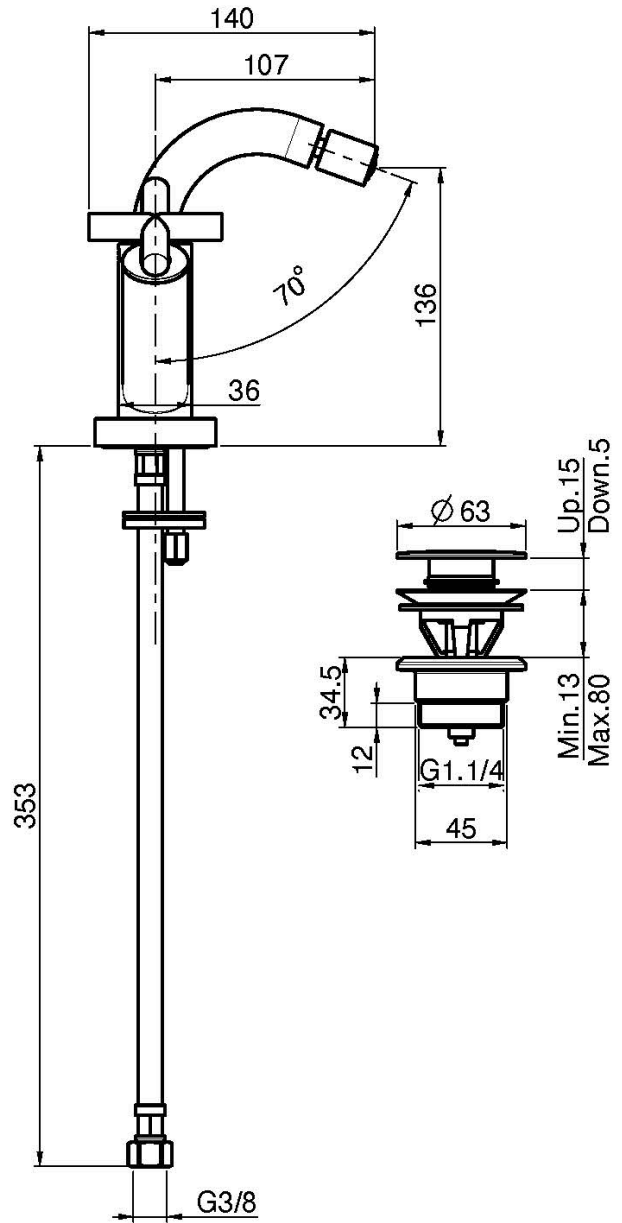

This drawing is the property of FIMA Carlo Frattini. Any complete or partial reproduction, or any transmission to third party without FIMA Carlo Frattini authorization is forbidden.