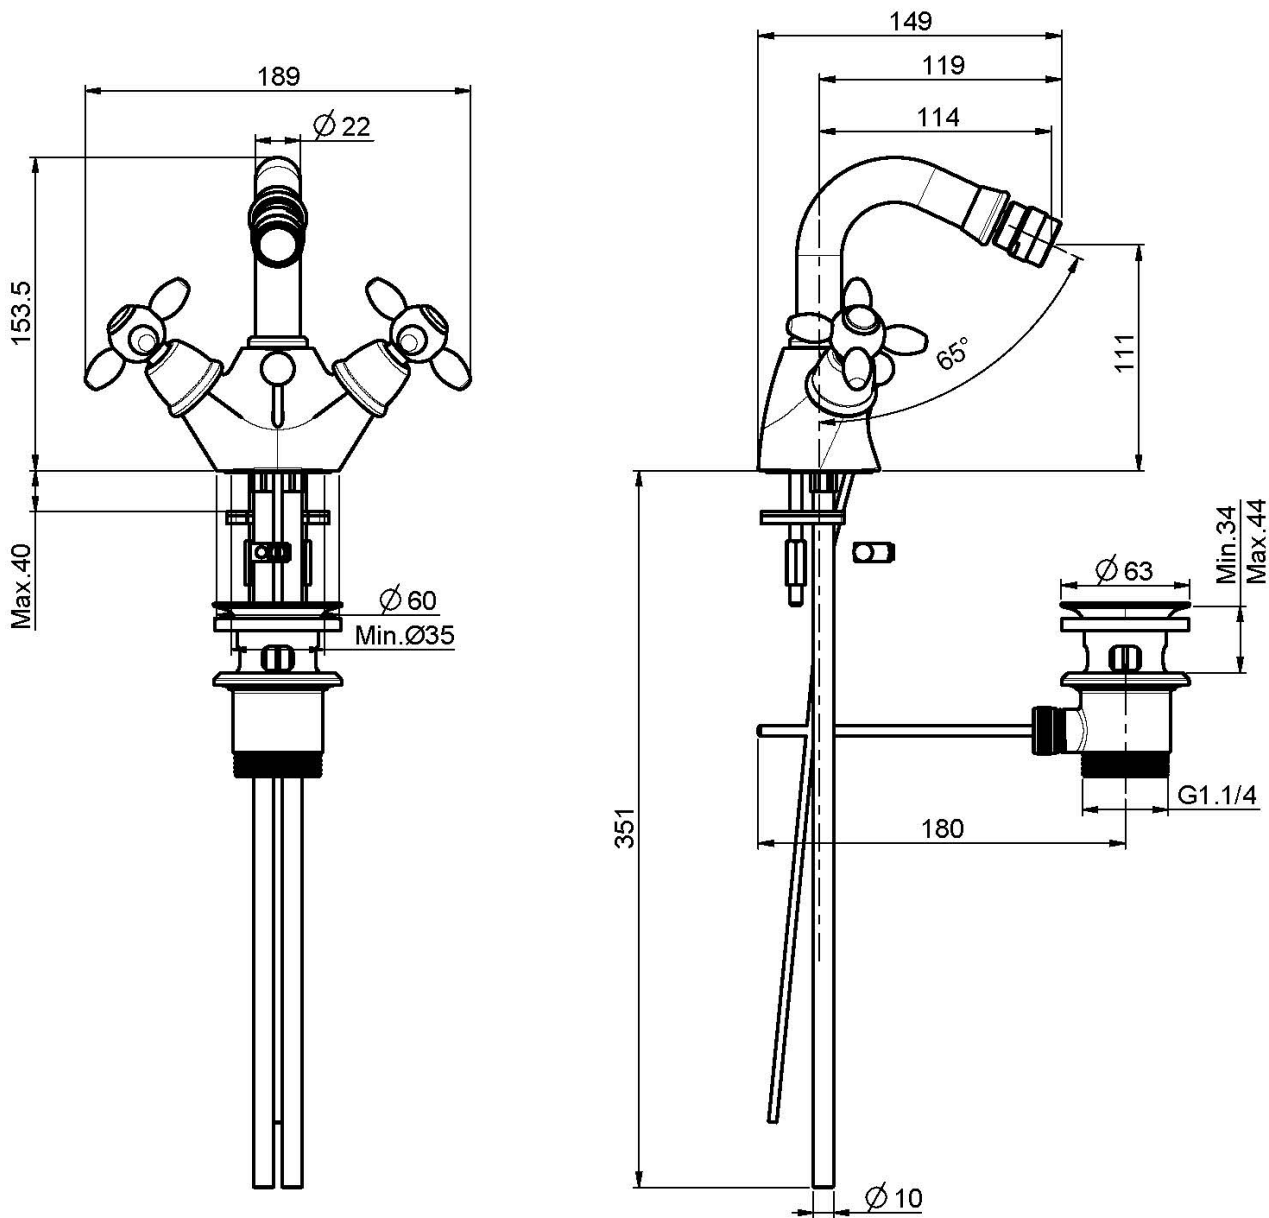

This drawing is the property of FIMA Carlo Frattini. Any complete or partial reproduction, or any transmission to third party without FIMA Carlo Frattini authorization is forbidden.