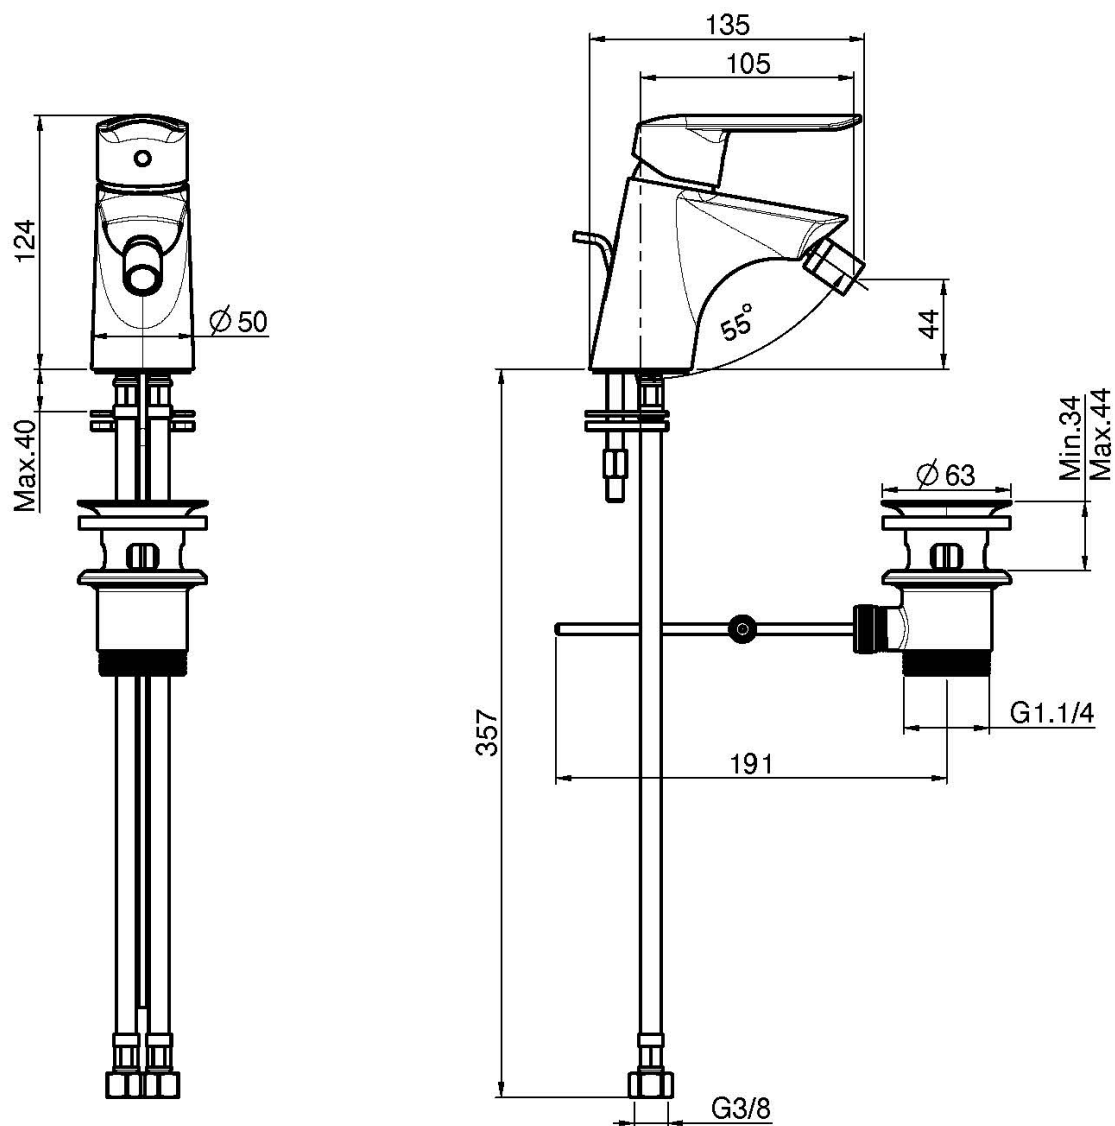

This drawing is the property of FIMA Carlo Frattini. Any complete or partial reproduction, or any transmission to third party without FIMA Carlo Frattini authorization is forbidden.