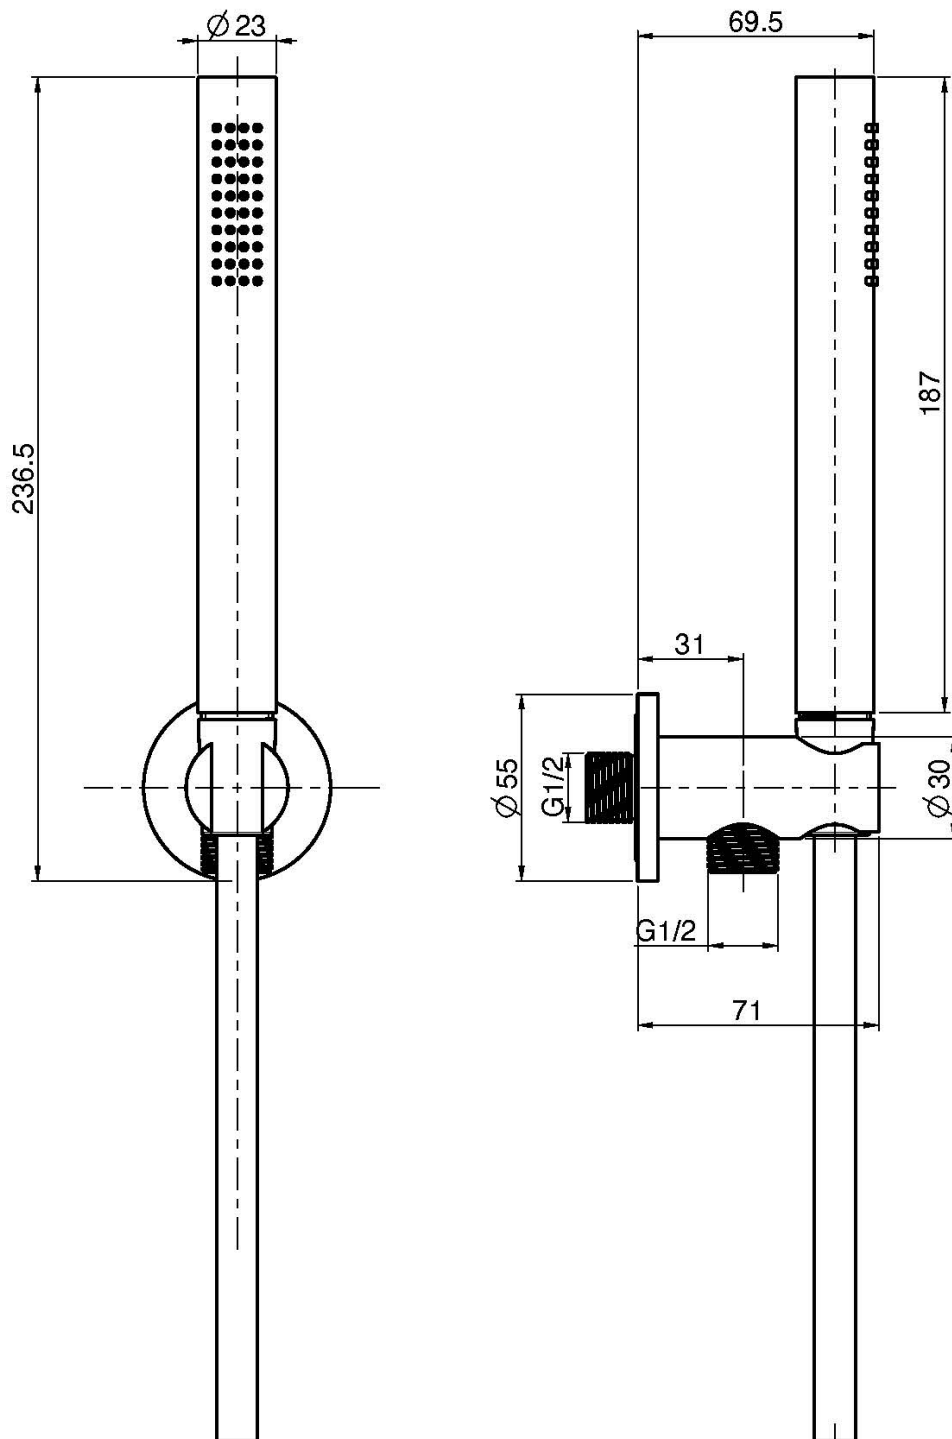

This drawing is the property of FIMA Carlo Frattini. Any complete or partial reproduction, or any transmission to third party without FIMA Carlo Frattini authorization is forbidden.