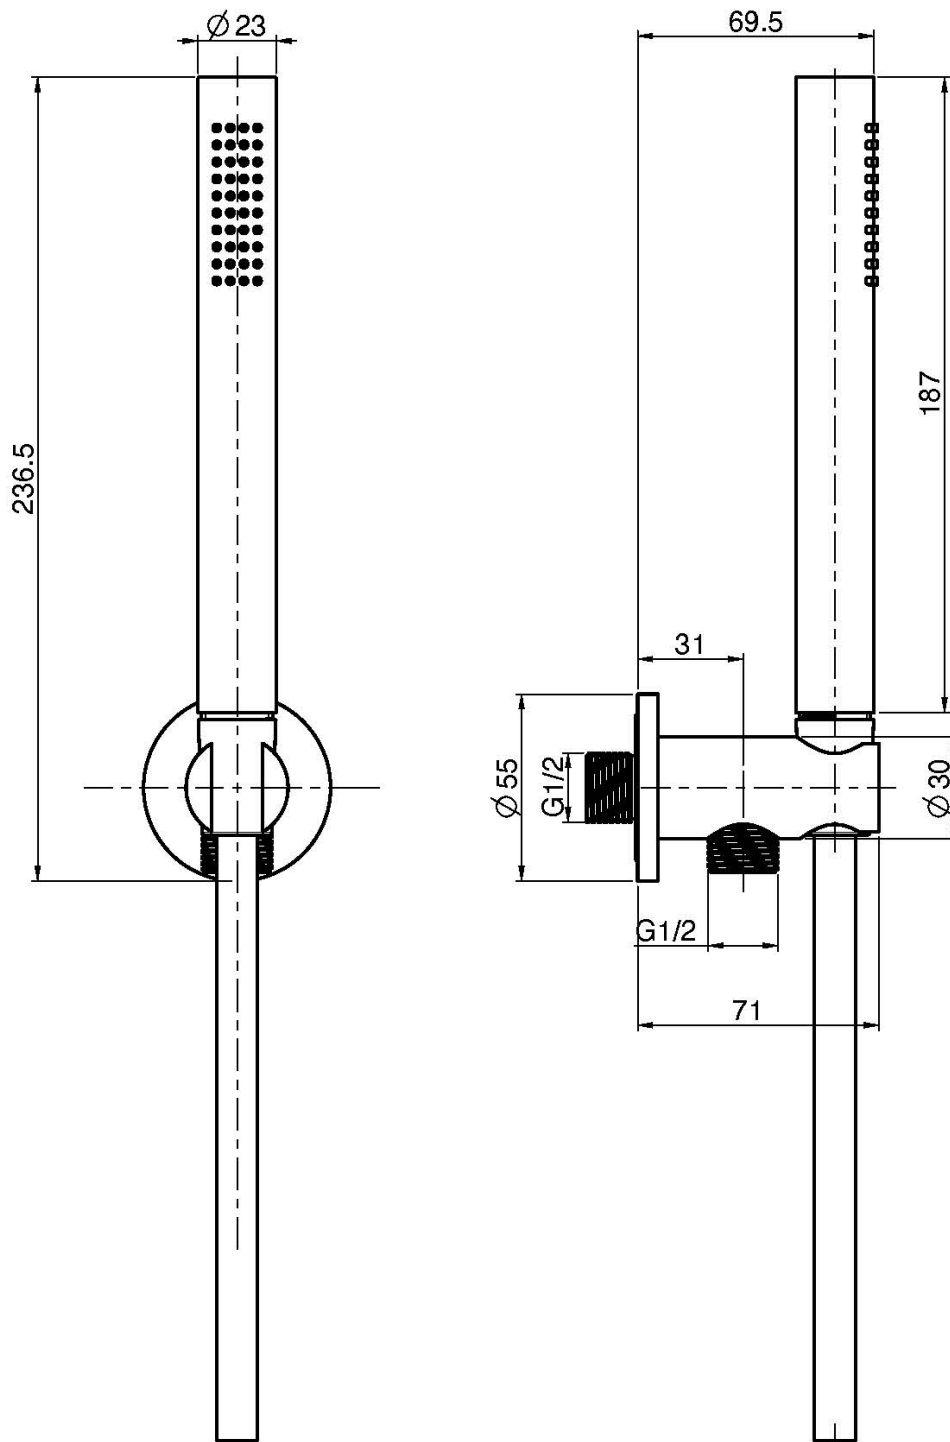

Код F2951/4

BRAUSESET

- Wandhalterung mit Wandanschlussbogen
- Edelstahl Handbrause
- Edelstahl-Schlauch 1500 mm

Finishes

ИЗОБРАЖЕНИЕ

Общие условия продажи в нашем действующем прайс-листе.

This drawing is the property of FIMA Carlo Frattini. Any complete or partial reproduction, or any transmission to third party without FIMA Carlo Frattini authorization is forbidden.