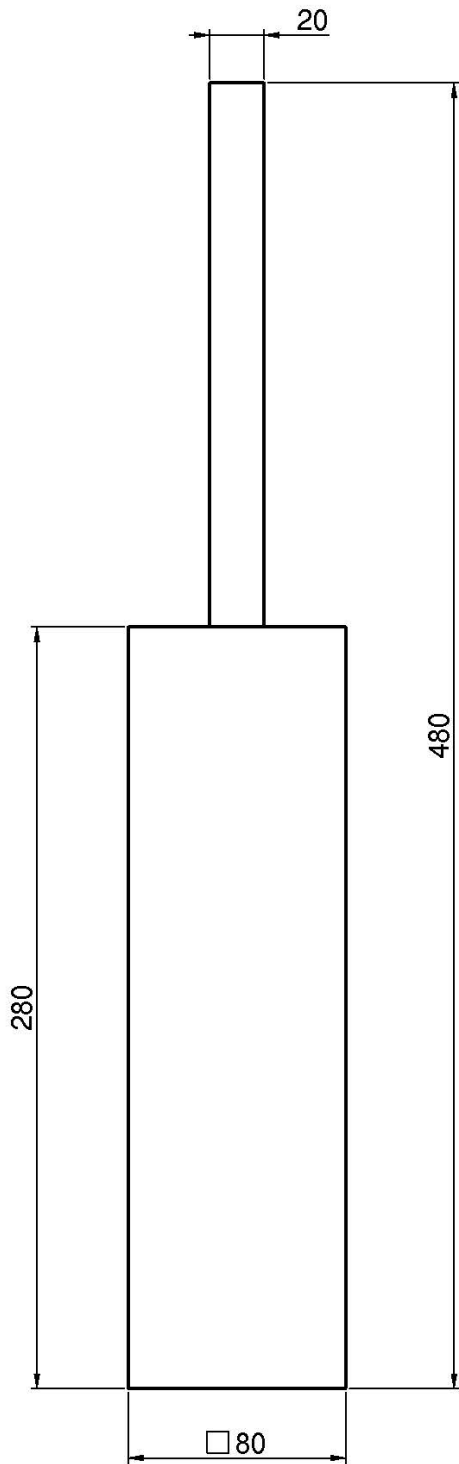

This drawing is the property of FIMA Carlo Frattini. Any complete or partial reproduction, or any transmission to third party without FIMA Carlo Frattini authorization is forbidden.