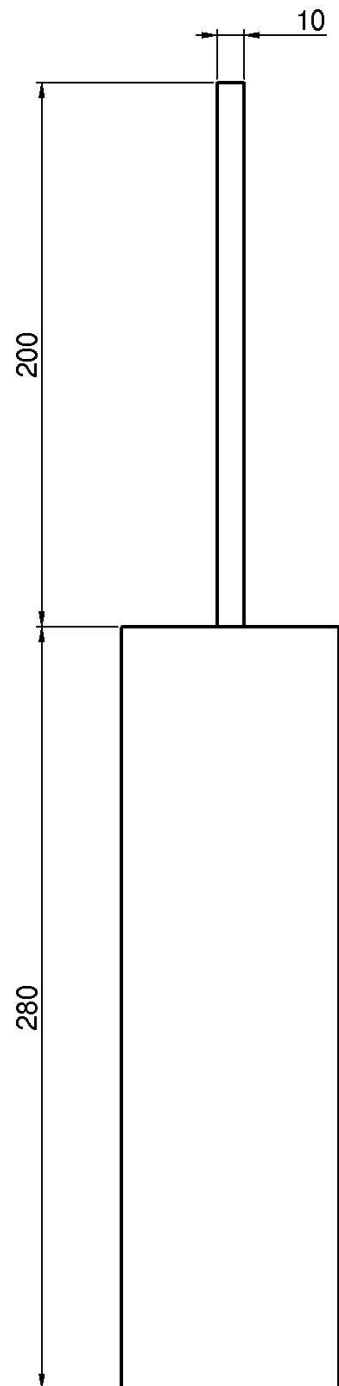

This drawing is the property of FIMA Carlo Frattini. Any complete or partial reproduction, or any transmission to third party without FIMA Carlo Frattini authorization is forbidden.