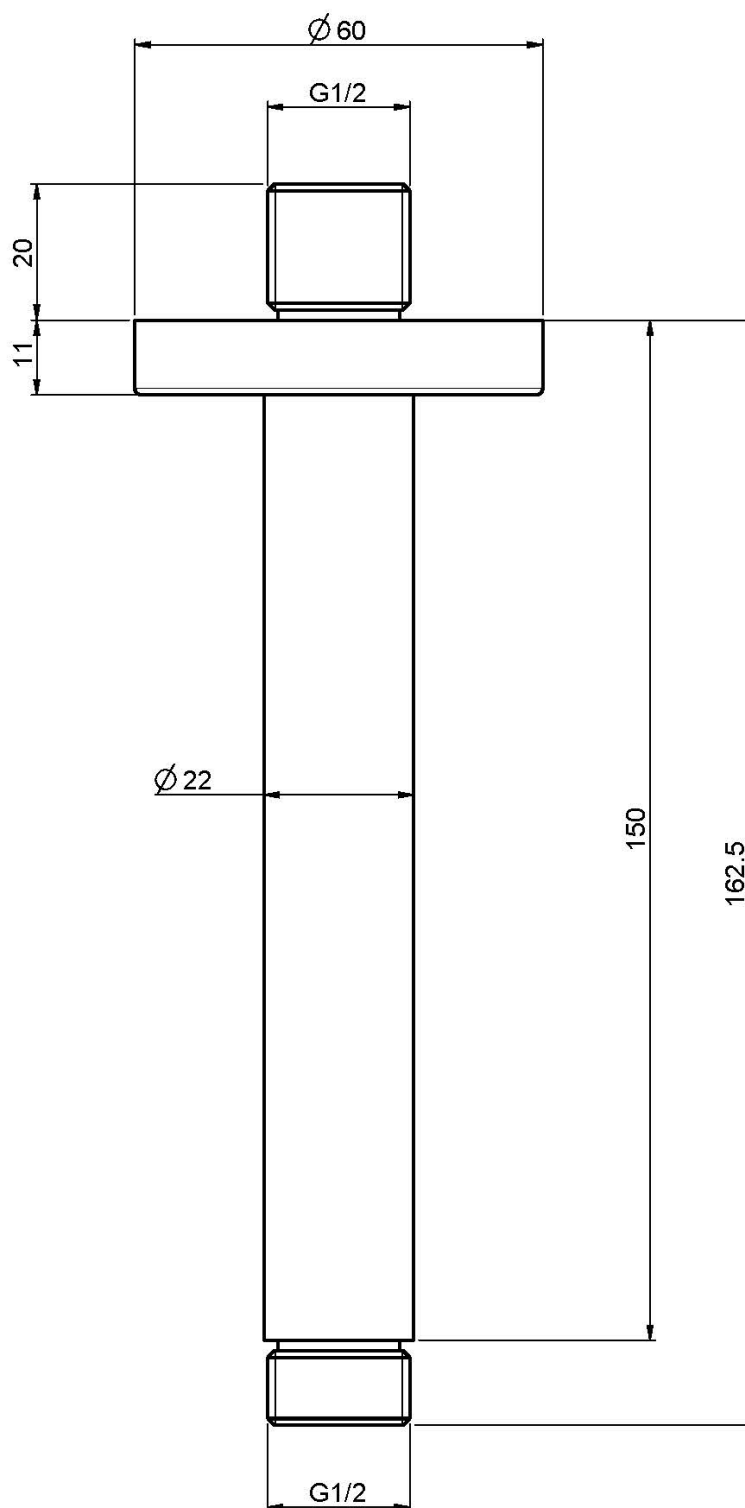

This drawing is the property of FIMA Carlo Frattini. Any complete or partial reproduction, or any transmission to third party without FIMA Carlo Frattini authorization is forbidden.